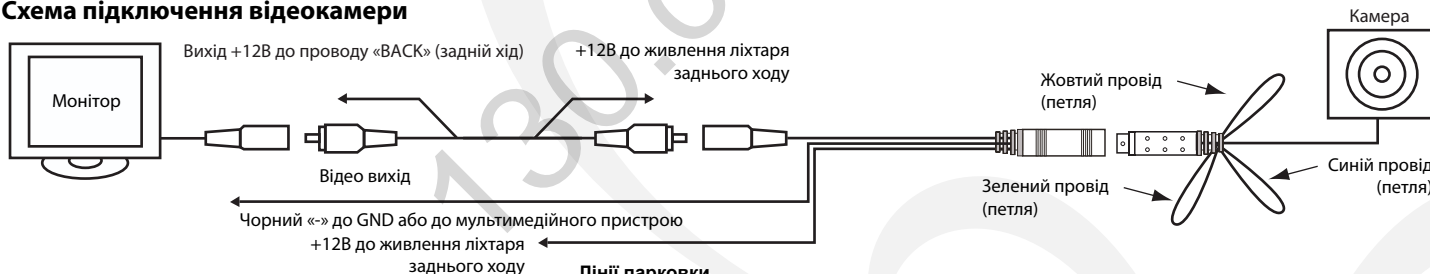

Схема підключення відеокамери

Дані камери підтримують спеціальну функцію перевертоту зображення. Завдяки цьому камеру можливо встановити в верхній частині авто. Ця функція буде корисна для мікроавтобусів та позашляховиків.

Лінії парковки

- За умови, що зелений провід з'єднаний лінії парковки відображаються
- Якщо розрізати зелений провід лінії парковки не відображаються

Для встановлення в нижній частині авто:

- За умови що синій і жовтий проводи не розрізані: камера працює як камера заднього огляду
- За умови що синій провід розрізаний, а жовтий провід не розрізаний камера працює як камера фронтального огляду.

Для встановлення в верхній частині авто:

- За умови що синій провід розрізаний, а жовтий провід не розрізаний камера працює як камера фронтального огляду.
- За умови що синій і жовтий проводи розрізані камера працює як камера заднього огляду

Автотовари «130»