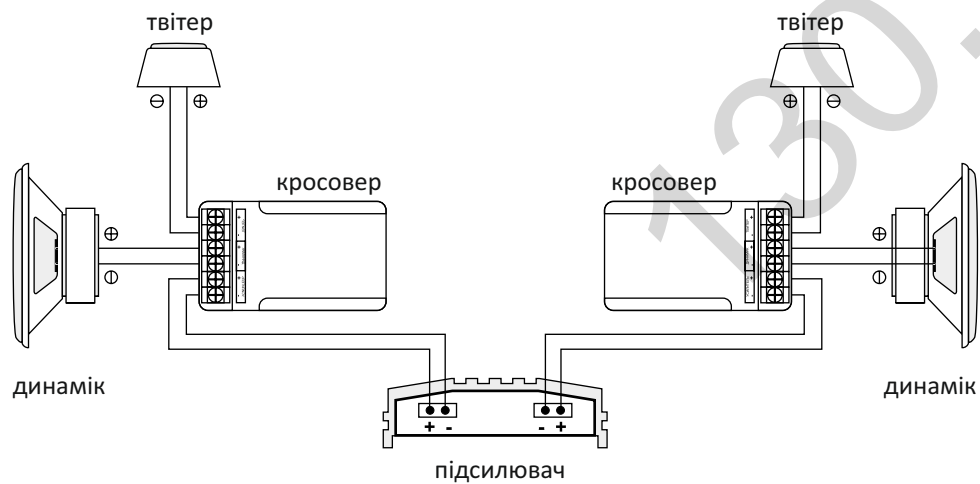

В) Схема підключення компонентних динаміків.