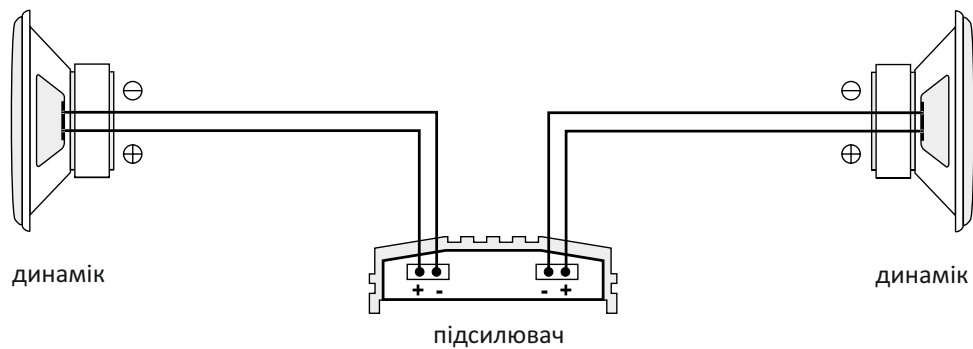

Стандартні схеми підключення

А) Схема підключення низькочастотних (сабвуфери), широкосмугових і коаксіальних динаміків.