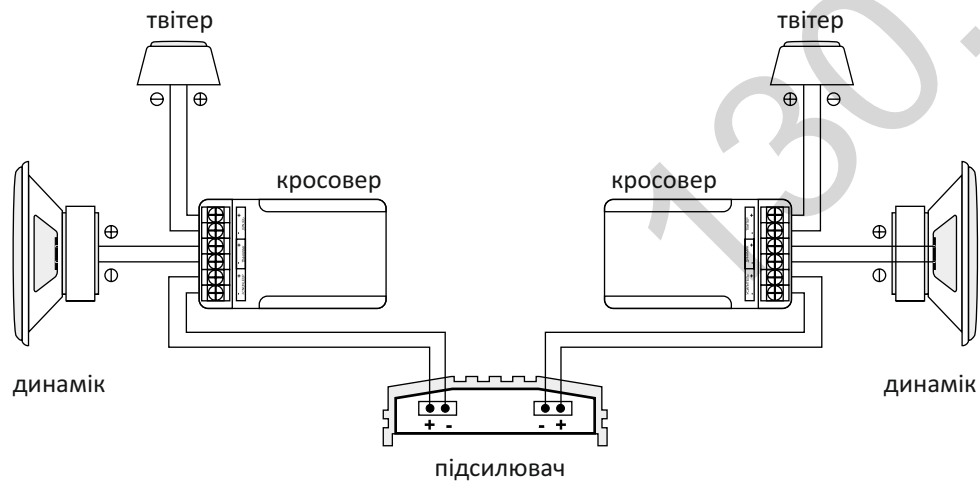

Стандартна комплектація для низькочастотних динаміків (сабвуферів):

динамік - 1 шт.; інструкція користувача - 1 шт.; шаблон - 1 шт.

Стандартні схеми підключення

А) Схема підключення низькочастотних (сабвуфери), широкосмугових і коаксіальних динаміків.

В) Схема підключення компонентних динаміків.

Kiex

КЕРІВНИЦТВО З ЕКСПЛУАТАЦІЇ ТА УСТАНОВКИ
АВТОМОБІЛЬНИХ АКУСТИЧНИХ СИСТЕМ KİEX