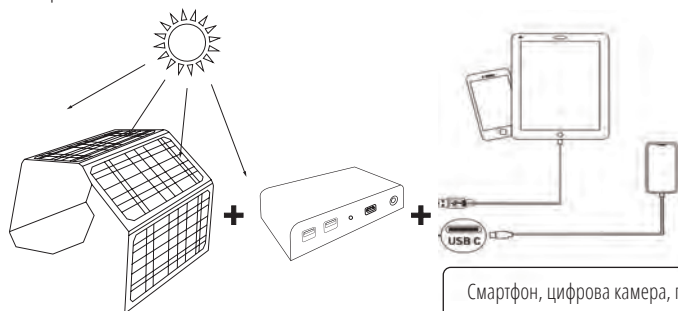

4 секції: 28 Вт/40 Вт/80 Вт/100 Вт

ВИХІДНИЙ БОКС

Між різними моделями можуть бути певні відмінності. Дотримуйтесь інструкцій до конкретного виробу.

ВАЖЛИВО!

Виробник залишає за собою право на внесення змін до комплектації, дизайну та конструкції виробів. Зображення в інструкції схематичні і можуть відрізнятися від реальних вузлів та написів на виробі.

ТЕХНІЧНІ ХАРАКТЕРИСТИКИ

4

Модель	KS SP28W-4	KS SP60W-3	KS SP90W-3
Сонячна батарея	28 Вт з монокристалічного кремнію (4 шт.)	60 Вт з монокристалічного кремнію (3 шт.)	90 Вт з монокристалічного кремнію (3 шт.)
Ефективність перетворення	>20%	>20%	>20%
Вихід сонячної панелі макс.	Макс. 18 В/1.55 А	Макс. 18 В/3.33 А	Макс. 18 В/5 А
Вихід адаптеру USB	5 В/2.4 А	5 В/2.4 А	5 В/2.4 А
Вихід адаптеру USB QC 3.0	-	5 В/3 А, 9 В/2 А, 12 В/1.5 А	5 В/3 А, 9 В/2 А, 12 В/1.5 А
Вихід адаптеру Type-C	-	-	60 Вт, 5 В/3 А, 9 В/3 А, 12 В/2.5 А, 15 В/2 А
Розміри у складеному вигляді (ДхШхВ), мм	290x200x29	399x355x28	520x370x45
Розміри у розкладеному вигляді (ДхШхВ), мм	1050x290x4	1218x399x4	1280x520x4
Вага, кг	1.1	2.5	3.18
Робоча температура	від -20 °С до 85 °С	від -20 °С до 85 °С	від -20 °С до 85 °С
Комплект поставки	Сонячна панель 28 Вт - (1 шт.) Кабель DC-DC - (1 шт.) Комплект DC конекторів - (1 шт.) Зарядний адаптер з виходами USB - (1 шт.)	Сонячна панель 60 Вт - (1 шт.) Кабель DC-DC - (1 шт.) Кабель DC-Anderson - (1 шт.) Комплект DC конекторів - (1 шт.) Зарядний адаптер з виходами USB (1 шт.)	Сонячна панель 90 Вт - (1 шт.) Кабель DC-DC - (1 шт.) Кабель DC-Anderson - (1 шт.) Комплект DC конекторів - (1 шт.) Зарядний адаптер з виходами USB (1 шт.)

ЕКСПЛУАТАЦІЯ

5

СПОСІБ ВИКОРИСТАННЯ

1. Розгорніть сонячну панель, розташуйте її перпендикулярно потоку сонячного світла і підключіть до неї через зарядний адаптер пристрої, які потрібно зарядити.
2. Якщо індикатор світиться червоним кольором, зарядний адаптер отримує достатню кількість сонячної енергії.