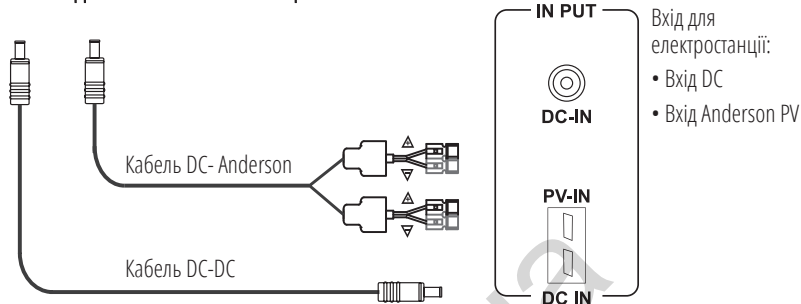

СУМІСНІСТЬ

Завдяки конекторам різних розмірів, що входять до комплектації, цей пристрій сумісний із більшістю портативних станцій живлення. Кабель DC-DC який входить у комплект поставки має конектори 5,5 x 2,1 мм сумісні з більшістю наявних на ринку портативних станцій живлення.

ПРИМІТКА

Портативна станція живлення не входить у комплектацію виробу.

ЯК ЗАРЯДИТИ ПОРТАТИВНУ СТАНЦІЮ ЖИВЛЕННЯ:

РЕКОМЕНДАЦІЇ

6

1. Не підключайте до портативної сонячної панелі одночасно зарядний адаптер та портативну станцію живлення.
2. Зарядний адаптер не є водонепроникним, тому не допускайте попадання на нього вологи, дощу, снігу тощо.
3. Під час заряд тримайте пристрій у прохолодному місці.

ПИТАННЯ ТА ВІДПОВІДІ

7

1. Цей пристрій містить акумулятор чи заряджається напругу?

Цей пристрій не має акумулятора, але його можна використовувати для зарядки ваших пристроїв напругу.

2. Як швидко починається процес заряджання?

Процес заряджання одразу після потрапляння потоку сонячного світла на сонячну панель.

УМОВИ ГАРАНТІЇ

8

На зарядний пристрій на сонячній батареї діє гарантія один рік з моменту продажу товару, що підтверджується записом і печаткою продавця в гарантійному талоні. Протягом гарантійного терміну всі несправності, що виникли за вини виробника, усуваються безкоштовно.

Умови гарантії продукції **Könnner & Söhnen®** ретельно описані у Вашому гарантійному талоні, який обов'язково видається при купівлі.