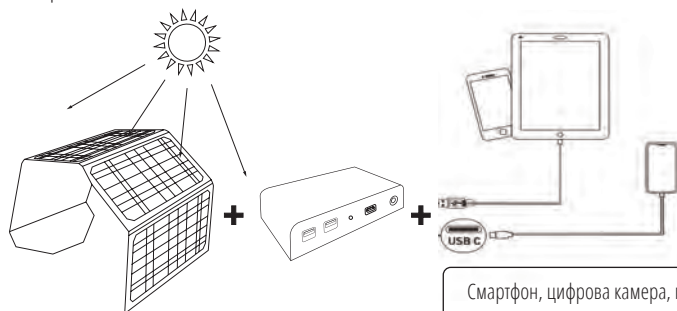

ТЕХНІЧНІ ХАРАКТЕРИСТИКИ

4

Модель	KS SP28W-4	KS SP60W-3	KS SP90W-3
Сонячна батарея	28 Вт з монокристалічного кремнію (4 шт.)	60 Вт з монокристалічного кремнію (3 шт.)	90 Вт з монокристалічного кремнію (3 шт.)
Ефективність перетворення	>20%	>20%	>20%
Вихід сонячної панелі макс.	Макс. 18 В/1.55 А	Макс. 18 В/3.33 А	Макс. 18 В/5 А
Вихід адаптеру USB	5 В/2.4 А	5 В/2.4 А	5 В/2.4 А
Вихід адаптеру USB QC 3.0	-	5 В/3 А, 9 В/2 А, 12 В/1.5 А	5 В/3 А, 9 В/2 А, 12 В/1.5 А
Вихід адаптеру Type-C	-	-	60 Вт, 5 В/3 А, 9 В/3 А, 12 В/2.5 А, 15 В/2 А
Розміри у складеному вигляді (ДхШхВ), мм	290x200x29	399x355x28	520x370x45
Розміри у розкладеному вигляді (ДхШхВ), мм	1050x290x4	1218x399x4	1280x520x4
Вага, кг	1.1	2.5	3.18
Робоча температура	від -20 °С до 85 °С	від -20 °С до 85 °С	від -20 °С до 85 °С
Комплект поставки	Сонячна панель 28 Вт - (1 шт.) Кабель DC-DC - (1 шт.) Комплект DC конекторів - (1 шт.) Зарядний адаптер з виходами USB - (1 шт.)	Сонячна панель 60 Вт - (1 шт.) Кабель DC-DC - (1 шт.) Кабель DC-Anderson - (1 шт.) Комплект DC конекторів - (1 шт.) Зарядний адаптер з виходами USB (1 шт.)	Сонячна панель 90 Вт - (1 шт.) Кабель DC-DC - (1 шт.) Кабель DC-Anderson - (1 шт.) Комплект DC конекторів - (1 шт.) Зарядний адаптер з виходами USB (1 шт.)

ЕКСПЛУАТАЦІЯ

5

СПОСІБ ВИКОРИСТАННЯ

1. Розгорніть сонячну панель, розташуйте її перпендикулярно потоку сонячного світла і підключіть до неї через зарядний адаптер пристрої, які потрібно зарядити.
2. Якщо індикатор світиться червоним кольором, зарядний адаптер отримує достатню кількість сонячної енергії.