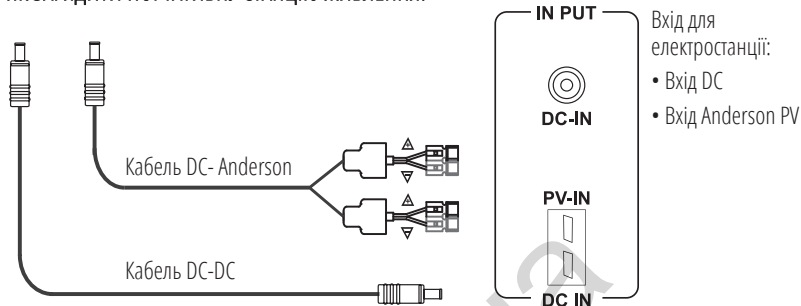

СУМІСНІСТЬ

Завдяки конекторам різних розмірів, що входять до комплектації, цей пристрій сумісний із більшістю портативних станцій живлення. Кабель DC-DC який входить у комплект поставки має конектори 5,5 x 2,1 мм сумісні з більшістю наявних на ринку портативних станцій живлення.

ПРИМІТКА

Портативна станція живлення не входить у комплектацію виробу.

ЯК ЗАРЯДИТИ ПОРТАТИВНУ СТАНЦІЮ ЖИВЛЕННЯ:

РЕКОМЕНДАЦІЇ

6

1. Не підключайте до портативної сонячної панелі одночасно зарядний адаптер та портативну станцію живлення.
2. Зарядний адаптер не є водонепроникним, тому не допускайте попадання на нього вологи, дощу, снігу тощо.
3. Під час заряд тримайте пристрій у прохолодному місці.

ПИТАННЯ ТА ВІДПОВІДІ

7

1. Цей пристрій містить акумулятор чи заряджається напругу?

Цей пристрій не має акумулятора, але його можна використовувати для зарядки ваших пристроїв напругу.

2. Як швидко починається процес заряджання?

Процес заряджання одразу після потрапляння потоку сонячного світла на сонячну панель.

УМОВИ ГАРАНТІЇ

8

На зарядний пристрій на сонячній батареї діє гарантія один рік з моменту продажу товару, що підтверджується записом і печаткою продавця в гарантійному талоні. Протягом гарантійного терміну всі несправності, що виникли за вини виробника, усуваються безкоштовно.

Умови гарантії продукції **Könnner & Söhnen®** ретельно описані у Вашому гарантійному талоні, який обов'язково видається при купівлі.