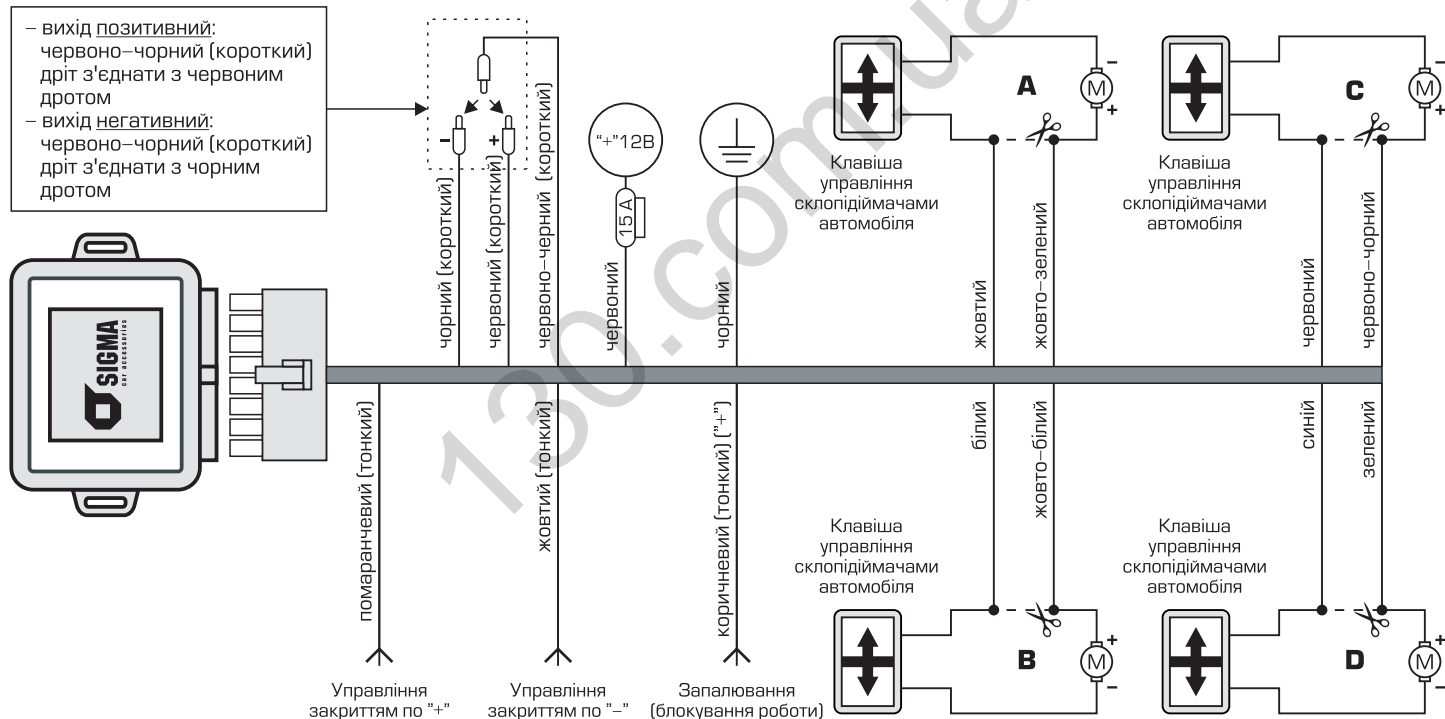

<https://130.com.ua>

Схема монтажу

- вихід **позитивний**: червоно-чорний (короткий) дріт з'єднати з червоним дротом
- вихід **негативний**: червоно-чорний (короткий) дріт з'єднати з чорним дротом

Схема подключения

- выход положительный: красно-черный (короткий) провод соединить с красным проводом
- выход отрицательный: красно-черный (короткий) провод соединить с черным проводом