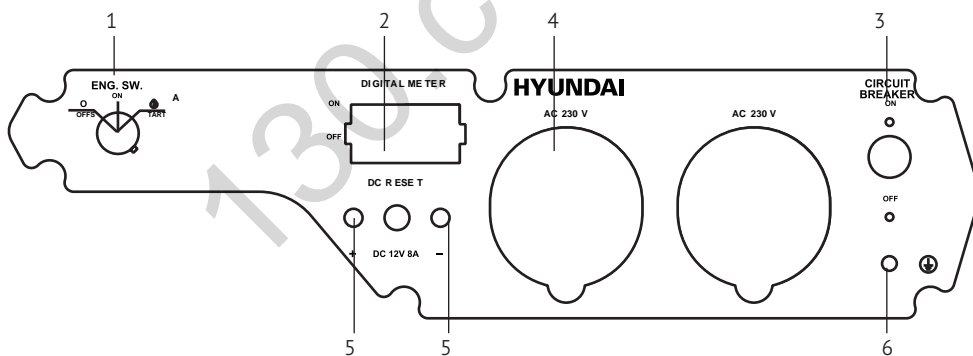

Панель генератора с электрозапуском

1. Замок запуска ВКЛ/ВЫКЛ
2. Вольтметр/счетчик моточасов
3. Аварийный выключатель
4. Розетка под штепсельную вилку
5. Клеммы 12В постоянного тока
6. Клемма заземления
7. Силовой разъем