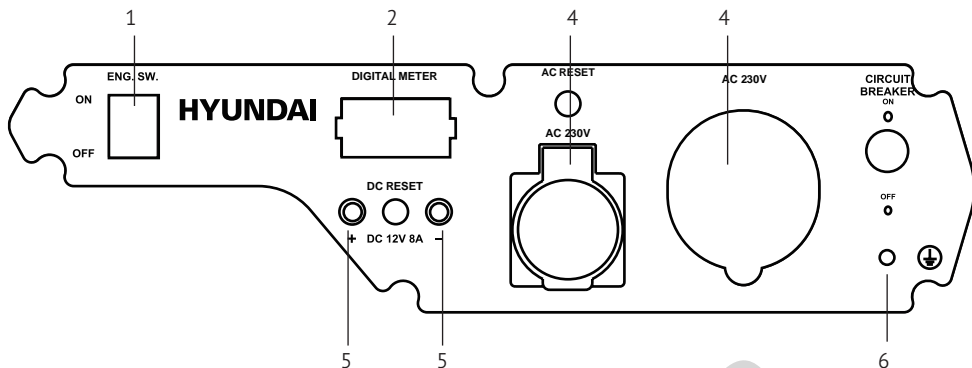

Панель генератора с ручным запуском

1. Выключатель двигателя ВКЛ/ВЫКЛ
2. Вольтметр/счетчик моточасов
3. Аварийный выключатель
4. Розетки
5. Клеммы 12В постоянного тока
6. Клемма заземления