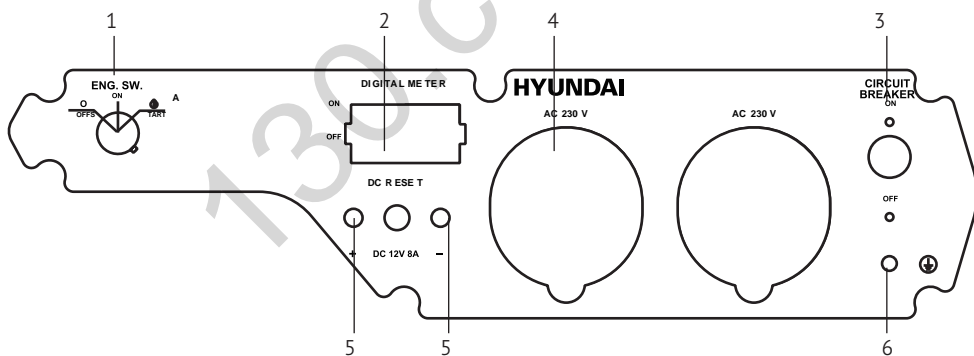

Панель генератора с электрозапуском

1. Замок запуска ВКЛ/ВЫКЛ
2. Вольтметр/счетчик моточасов
3. Аварийный выключатель
4. Розетка под штепсельную вилку
5. Клеммы 12В постоянного тока
6. Клемма заземления
7. Силовой разъем