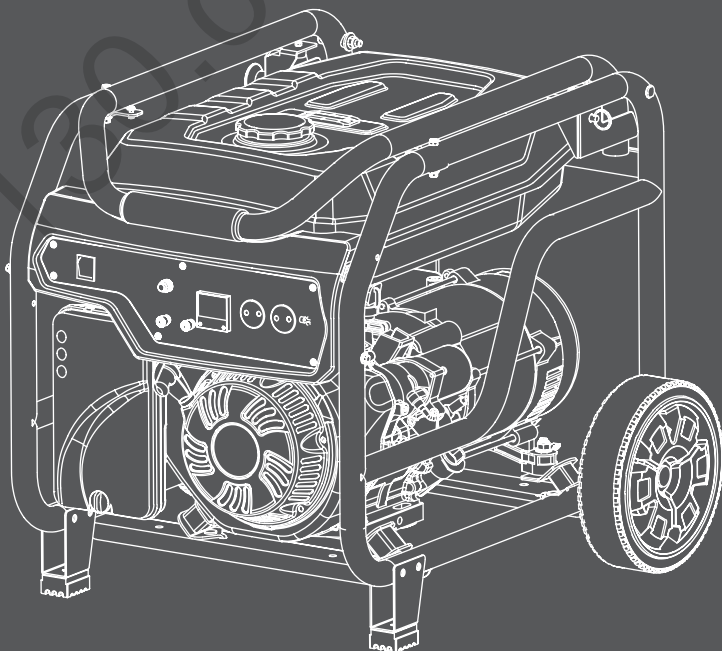

Gasoline Generator

HHY 3050F
HHY 3050FE
HHY 7050F
HHY 7050FE
HHY 7050FE ATS

HHY 7050FE-T
HHY 9050FE
HHY 9050FE ATS
HHY 9050FE-T
HHY 10050FE-T

HHY 10050FE-3 ATS
HHY 10050FE ATS
HHY 10050FE

User manual

Руководство пользователя

Бензиновый генератор

Інструкція з експлуатації

Бензиновий генератор