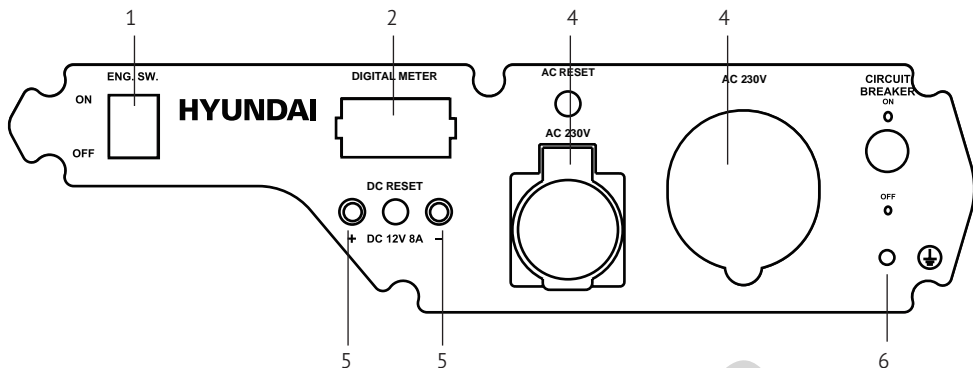

Панель генератора с ручным запуском

1. Выключатель двигателя ВКЛ/ВЫКЛ
2. Вольтметр/счетчик моточасов
3. Аварийный выключатель
4. Розетки
5. Клеммы 12В постоянного тока
6. Клемма заземления