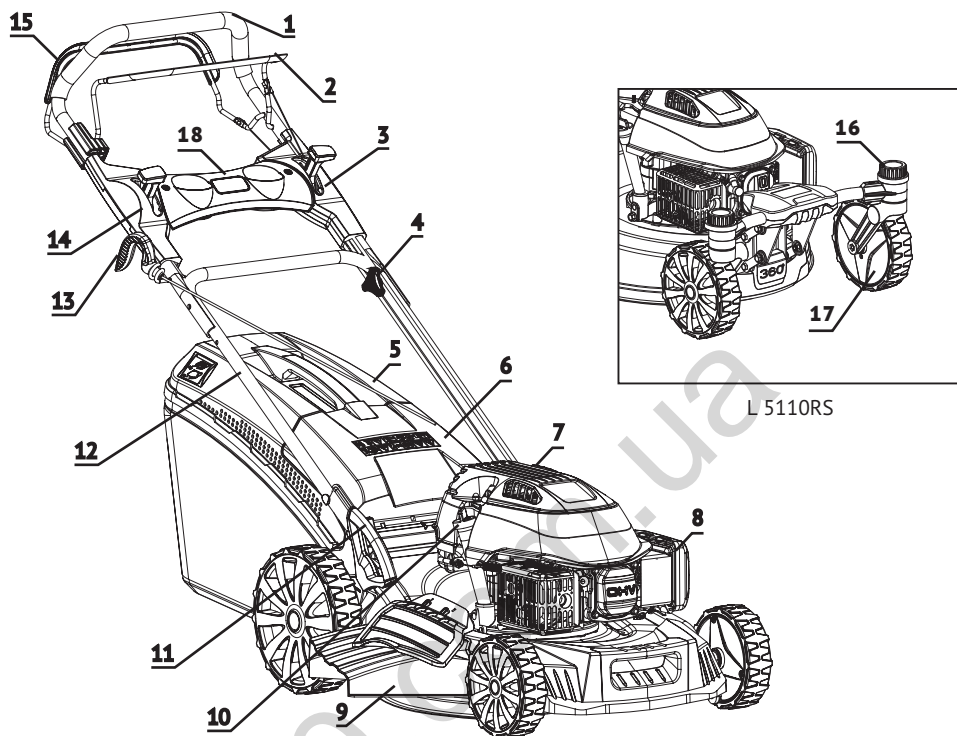

## ТЕХНИЧЕСКИЕ ХАРАКТЕРИСТИКИ

Бензиновая газонокосилка	L 4600S / L 4610S	L 5300S / L 5110S	L 5110RS
Модель двигателя	ICV140	ICV200 / ICV180	ICV200
Выходная мощность, л.с	3.5	5.6 / 4.8	5.6
Объем двигателя, см <sup>3</sup>	139	196 / 173	196
Объем бензобака, л	1.0	1.0	1.0
Объем картера, л	0.6	0.6	0.6
Ширина среза, мм	457	525 / 508	508
Высота среза min, мм	25	25	25
Высота среза max, мм	75	75	75
Объем травосборника, л	65	65	65
Регулировка высоты кошения	центральная		
Диаметр колес (передние/задние), мм	177.8/203.2	203.2/279.4	203.2/279.4
Панель повышенного комфорта	есть	есть	есть
Режущий нож	2-х лопастной		
Материал корпуса	сталь	сталь	сталь
Боковой выброс	нет / есть	есть	есть
Наличие привода движения	есть	есть	есть
Масса, кг	33.8	38.3 / 36.5	37.8

## ВНЕШНИЙ ВИД И СОСТАВНЫЕ ЧАСТИ

Рис.1

- |   |  |
|---|--|
| 1 Верхняя рукоятка                                | 10 Маслозаливная горловина             |
| 2 Рычаг остановки двигателя                       | 11 Ручка регулировки высоты скашивания |
| 3 Регулировка воздушной заслонки двигателя        | 12 Нижняя рукоятка                     |
| 4 Быстрозажимные фиксаторы                        | 13 Ручка стартера                      |
| 5 Травосборник                                    | 14 Регулировка оборотов двигателя      |
| 6 Крышка травосборника                            | 15 Рычаг привода задних колес          |
| 7 Крышка топливного бака (не отражена на рисунке) | 16 Фиксатор поворота колес             |
| 8 Корпус воздушного фильтра                       | 17 Поворотные колеса                   |
| 9 Боковой выброс (кроме L 4600S)                  | 18 Панель повышенного комфорта         |