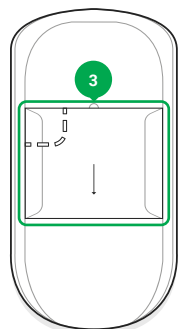

ФУНКЦІОНАЛЬНІ ЕЛЕМЕНТИ

1 - Світловий індикатор.
2 - Лінза давача руху.

3 - Кріпильна панель SmartBracket (перфорована частина необхідна для спрацювання тампера при спробі відірвати давач від поверхні).

4 - Кнопка тампера.
5 - Вимикач пристрою.
6 - QR код.