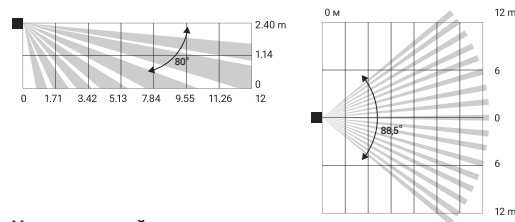

ВИБІР МІСЦЯ ВСТАНОВЛЕННЯ

При виборі місця встановлення MotionProtect враховуйте спрямування лінзи та наявність перешкод, які погіршують огляд і проходження радіосигналу.

Не встановлюйте давач:

1. За межами приміщення (на вулиці).
2. В напрямку вікна, коли прямі сонячні промені потрапляють на лінзу давача.
3. Навпроти об'єктів з температурою, яка швидко змінюється (наприклад, електричних і газових обігрівачів).
4. Навпроти предметів, які рухаються, з температурою, близькою до температури тіла людини (штори, які коливаються радіатором).
5. Біля місць зі швидкою циркуляцією повітря (вентилятори, відчинені вікна або двері).
6. Поблизу металевих предметів і дзеркал, які викликають загасання радіосигналу або які екранують його.
7. В приміщеннях з температурою та вологістю, які виходять за межі допустимих.

До монтажу пристрою шурупами, протестуйте рівень сигналу і зону виявлення в додатку Ajax Security System протягом не менше хвилини. Тести покажуть якість з'єднання давача з хабом і підтвердять правильність вибору місця встановлення.

Статус індикатора	Рівень сигналу
Світлиться, перериваючись раз на 1.5 секунди	Відмінний рівень сигналу
Мигає 5 разів на секунду	Добрий рівень сигналу
Мигає 2 рази на секунду	Поганий рівень сигналу
Короткочасно засвічується раз на 1.5 секунди	Немає сигналу

Давач MotionProtect розміщується на вертикальній поверхні. Рекомендована висота встановлення — 2.4 м. При інших висоті та куті нахилу зміниться зона виявлення руху і може порушитись робота функції ігнорування тварин.

ВСТАНОВЛЕННЯ ПРИСТРОЮ

1. Використовуючи комплектні шурупи або інші менш надійні засоби кріплення, закріпіть панель SmartBracket на поверхні, щонайменше, у двох точках фіксації (одна з них — над тампером).