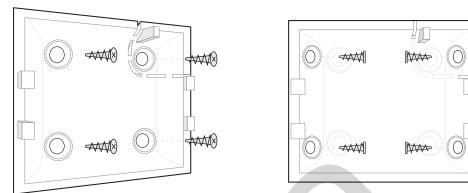

Кріплення на рівній поверхні

Кріплення в куті

1. Надягніть давач на панель — однократне миготіння світлодіоду підтвердить, що тампер спрацював.

ПРИЄДНАННЯ І НАЛАШТУВАННЯ

Давач підключається до хабу і налаштовується через мобільний додаток Ajax Security System. Розмістіть давач в зоні дії мережі хабу та слідуйте процедурі підключення.

Для приєднання давача до сторонньої охоронної централі за допомогою модуля інтеграції uartBridge або osBridge Plus, дотримуйтесь рекомендацій інструкції відповідного пристрою.

Перш ніж використовувати давач, встановіть в налаштуваннях MotionProtect прийнятний рівень чутливості сенсора:

Рівень чутливості	Приміщення з мінімальною кількістю завад, рух виявляється максимально швидко
Висока	Приміщення з мінімальною кількістю завад, рух виявляється максимально швидко
Середня	У приміщенні є потенційні завади (вікна, кондиціонер, радіатор та інші)
Низька	Не реагує на тварин вагою менше 20 кг та зростом до 50 см

Якщо давач розташований у приміщенні, яке потребує цілодобового контролю, увімкніть режим «Завжди активний» — MotionProtect буде реагувати на рух, навіть якщо система не поставлена на охорону.

ТЕХНІЧНІ ХАРАКТЕРИСТИКИ

Чутливий елемент	PIR-сенсор
Дальність виявлення руху	До 12 м
Кути огляду давача руху (Г/В)	88,5/80°
Опція ігнорування тварин	Вага до 20 кг, зріст до 50 см
Захист тампером	Наявний
Діапазон частот	868.0–868.6 мГц
Максимальна потужність радіосигналу	До 20 мВт
Модуляція	FM
Радіосигнал (за відсутності перешкод)	До 1700 м
Живлення	1 батарея CR123A, 3В
Строк роботи від елемента живлення	До 7 років
Діапазон робочих температур	Від 0°C до +50°C
Робоча вологість	До 80%
Габарити	110 x 65 x 50 мм
Вага	86 г

КОМПЛЕКТАЦІЯ

1. MotionProtect.
2. Елемент живлення CR123A (попередньо встановлений).
3. Монтажний комплект.
4. Коротка інструкція.

ГАРАНТІЙНІ ЗОБОВ'ЯЗАННЯ

Гарантія на пристрій Ajax Systems Inc. діє 2 роки після купівлі й не поширюється на комплектну батарею. Якщо пристрій працює некоректно, рекомендуємо спершу звернутися до служби підтримки — у половині випадків технічні питання може бути вирішено віддалено!

Повний текст гарантійних зобов'язань — на сайті: ajax.systems/ua/warranty

Угода користувача: ajax.systems/ua/end-user-agreement

Технічна підтримка: support@ajax.systems

Виробник:
ТОВ «Науково-виробниче підприємство «Аякс»
04073, Україна, м.Київ, вул. Скляренка, 5
На замовлення Ajax Systems Inc.

www.ajax.systems