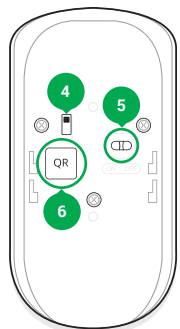

ФУНКЦІОНАЛЬНІ ЕЛЕМЕНТИ

1 - Світловий індикатор.
2 - Лінза давача руху.

3 - Кріпильна панель SmartBracket (перфорована частина необхідна для спрацювання тампера при спробі відірвати давач від поверхні).

4 - Кнопка тампера.
5 - Вимикач пристрою.
6 - QR код.