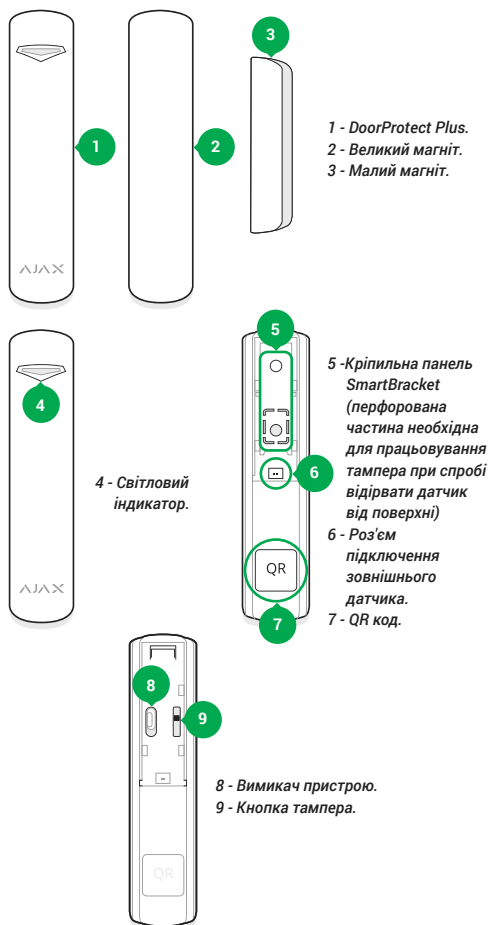

DoorProtect Plus
Бездротовий датчик відкриття, удару і нахилу

DoorProtect Plus — бездротовий охоронний пристрій, що виявляє відчинення, удари і нахили, оснащений роз'ємом для під'єднання зовнішнього датчика. До системи безпеки Ajax приєднується через захищений протокол Jeweller, дальність зв'язку — до 1200 метрів за відсутності перешкод. Працює до 5 років від комплектної батареї і призначений для використання всередині приміщення.

Ця Коротка інструкція містить загальну інформацію про DoorProtect Plus. Перш ніж використовувати пристрій, рекомендуємо ознайомитися з Посібником користувача на сайті:
ajax.systems/ua/support/devices/doorprotect-plus

ФУНКЦІОНАЛЬНІ ЕЛЕМЕНТИ