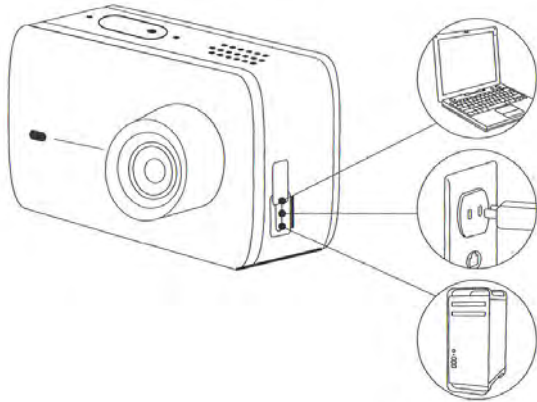

Вставить/Извлечь Micro SD карту

Чтобы открыть крышку батареи - нажмите на стрелку и потяните в указанном направлении.

Как вставить Micro SD карту (не входит в комплект):

Вставьте карту в слот лицевой стороной к батарее. Карта кликнет, когда будет вставлена до конца.

Как извлечь Micro SD карту (не входит в комплект):

Нажмите ногтем на грань карты и легко удалите ее из камеры. Карта выпрыгнет из слота.

Вставить/Извлечь батарею

Как вставить батарею:

1. Откройте крышку батареи так, как указано в пункте 3;
2. Вставьте батарею в отсек согласно стрелке;
3. Плотнo закройте крышку батареи;

Как извлечь батарею:

1. Откройте крышку батареи так, как указано в пункте 3;
2. Выньте батарею за язычок и достаньте ее из отсека.

Зарядка батареи

1. Подключите камеру к источнику энергии или компьютеру с помощью кабеля Micro USB. Камера должна быть выключена, если вы заряжаете ее от компьютера.
2. Красный LED-индикатор показывает, что батарея заряжается.
3. Когда LED-индикатор погаснет - батарея зарядилась полностью.