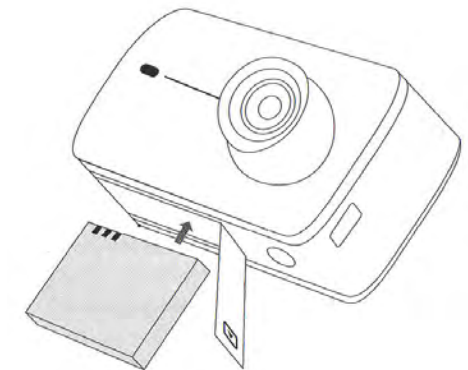

Ознакомление

1. Индикатор состояния батареи
2. Объектив
3. LCD экран

4. Динамик
5. Индикатор состояния камеры/
видео
6. Кнопка Включения/Затвор

7. Микрофон
8. Крышка батареи
9. Вход для селфи-стик/трипода
10. Порт Micro USB

Вставить/Извлечь Micro SD карту

Чтобы открыть крышку батареи - нажмите на стрелку и потяните в указанном направлении.

Как вставить Micro SD карту (не входит в комплект):

Вставьте карту в слот лицевой стороной к батарее. Карта кликнет, когда будет вставлена до конца.

Как извлечь Micro SD карту (не входит в комплект):

Нажмите ногтем на грань карты и легко удалите ее из камеры. Карта выпрыгнет из слота.

Вставить/Извлечь батарею

Как вставить батарею:

1. Откройте крышку батареи так, как указано в пункте 3;
2. Вставьте батарею в отсек согласно стрелке;
3. Плотнo закройте крышку батареи;