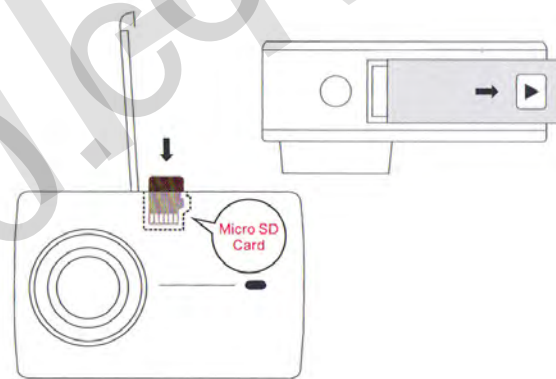

Ознакомление

1. Индикатор состояния батареи
2. Объектив
3. LCD экран

4. Динамик
5. Индикатор состояния камеры/
видео
6. Кнопка Включения/Затвор

7. Микрофон
8. Крышка батареи
9. Вход для селфи-стик/трипода
10. Порт Micro USB

Вставить/Извлечь Micro SD карту

Чтобы открыть крышку батареи - нажмите на стрелку и потяните в указанном направлении.

Как вставить Micro SD карту (не входит в комплект):

Вставьте карту в слот лицевой стороной к батарее. Карта кликнет, когда будет вставлена до конца.

Как извлечь Micro SD карту (не входит в комплект):

Нажмите ногтем на грань карты и легко удалите ее из камеры. Карта выпрыгнет из слота.

Вставить/Извлечь батарею

Как вставить батарею:

1. Откройте крышку батареи так, как указано в пункте 3;
2. Вставьте батарею в отсек согласно стрелке;
3. Плотнo закройте крышку батареи;