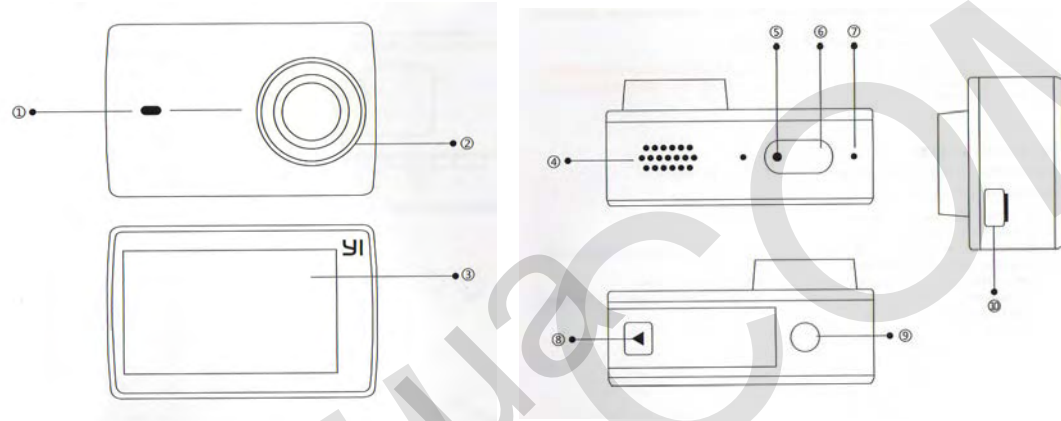

Ознакомление

1. Индикатор состояния батареи
2. Объектив
3. LCD экран

4. Динамик
5. Индикатор состояния камеры/
видео
6. Кнопка Включения/Затвор

7. Микрофон
8. Крышка батареи
9. Вход для селфи-стик/трипода
10. Порт Micro USB

Вставить/Извлечь Micro SD карту

Чтобы открыть крышку батареи - нажмите на стрелку и потяните в указанном направлении.

Как вставить Micro SD карту (не входит в комплект):

Вставьте карту в слот лицевой стороной к батарее. Карта кликнет, когда будет вставлена до конца.