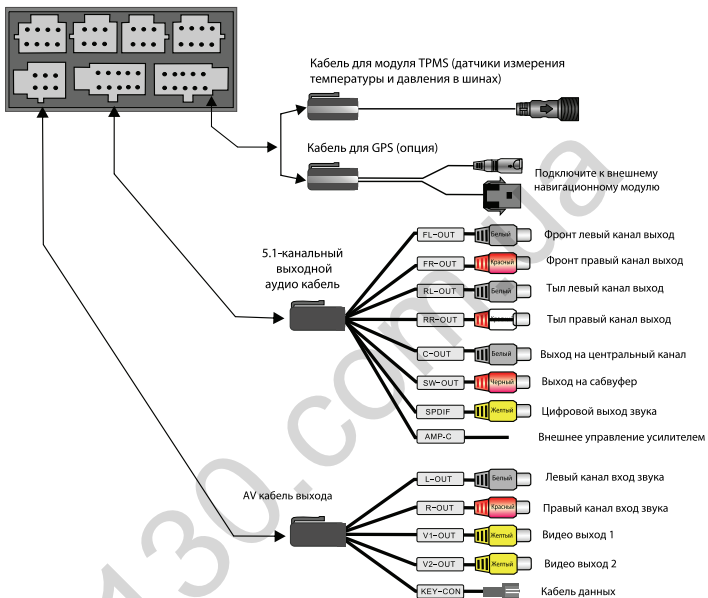

Версия Top

Версия Comfort

Многофункциональный интерфейс  
(разъемы для подключения)

## Включение / Выключение питания

### Включение

При правильной установке устройства в соответствии со спецификацией автомобиля, после поворота ключа в замке зажигания в положение "Аксессуары", включение устройства происходит автоматически в режиме, соответствующем последнему состоянию кнопки Power.