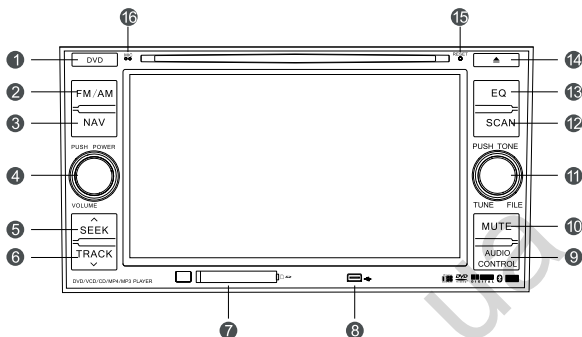

Описание кнопок

1. 1 Нажмите для ввода DVD режима. В режиме DVD нажмите неоднократно для переключения среди DVD/USB/SD. (Устройство со встроенным NAV не может воспроизводить SD карточки)
2. 2 Нажмите, чтобы переключить-ся к радио из другого состо-яния. В режиме радио, нажмите неоднократно, чтобы переключиться среди FM1 / FM2/ FM3 / AM.
3. 3 Ввод/выход из режима навигации. (Можно только выйти из режима навигации, нажимая эту кнопку)
4. 4 Поверните влево или вправо ручку, чтобы корректировать громкость.

При включенном питании, нажмите, чтобы ввести дежурный режим. Нажмите один раз для ввода вечернего режима, нажмите дважды, чтобы ввести режим черного экрана, нажмите три раза, чтобы возвратиться.

Когда устройство находится в дежурном режиме, нажмите, чтобы включить.

1. 5 В режиме Радио или ТВ, нажмите, чтобы выбрать следующую / предыдущую станцию.
2. 6

В режиме DVD или CDC и iPod, нажмите, чтобы выбрать следующую/ предыдущую песню или главу (чаптер).

1. 7 Порт, используемый для подключения SD карточки.