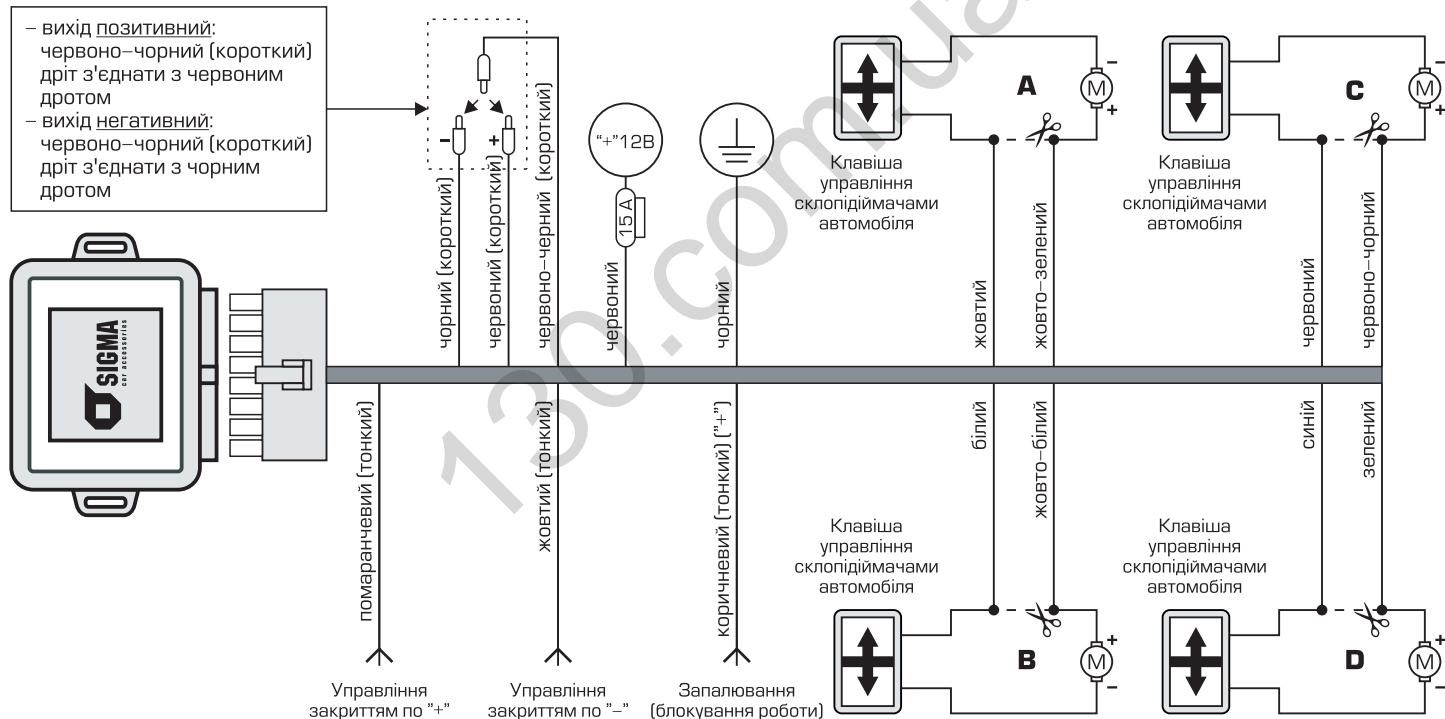

<https://130.com.ua>

Схема монтажу

- вихід **позитивний**: червоно-чорний (короткий) дріт з'єднати з червоним дротом
- вихід **негативний**: червоно-чорний (короткий) дріт з'єднати з чорним дротом

Схема подключения

- выход положительный:
красно-черный (короткий)
провод соединить с
красным проводом
- выход отрицательный:
красно-черный (короткий)
провод соединить с черным
проводом