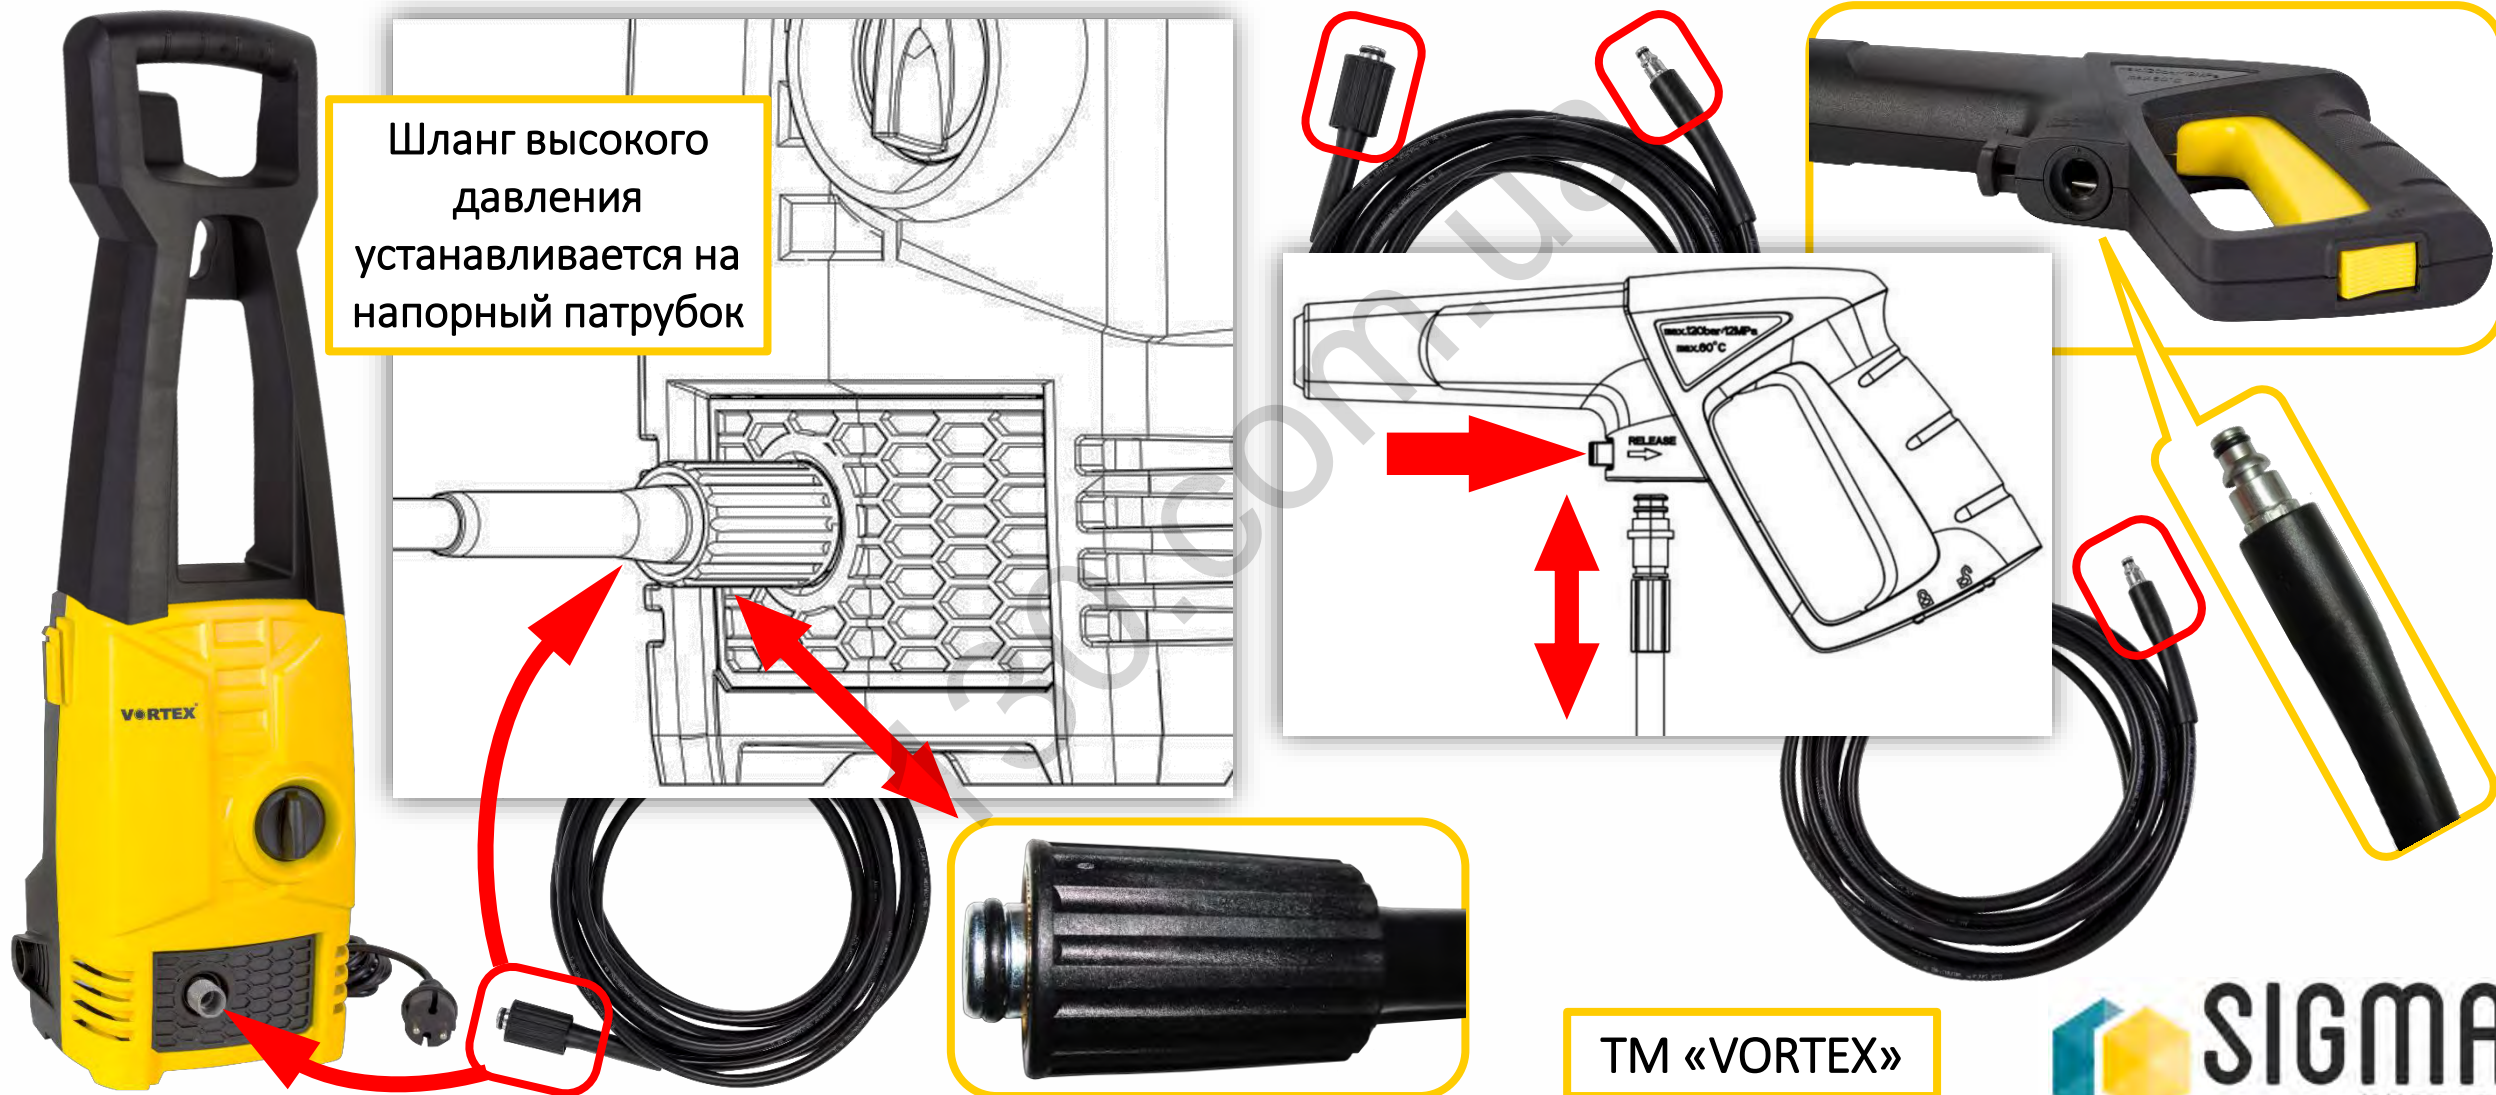

Установите
кронштейн для
аксессуаров

5342433 «VORTEX» Мойка 1600 Вт; 110 bar; 6 л/мин

Штуцер-адаптер + фильтр
(устанавливаются на
патрубок для подачи воды)

ТМ «VORTEX»

ТМ «VORTEX»

Адаптер на шланг
диаметром 1/2"

Адаптер на шланг
диаметром 3/4"

5342433 «VORTEX» Мойка 1600 Вт; 110 bar; 6 л/мин

Шланг высокого давления устанавливается на напорный патрубок

TM «VORTEX»

5342433 «VORTEX» Мойка 1600 Вт; 110 bar; 6 л/мин

ТМ «VORTEX»