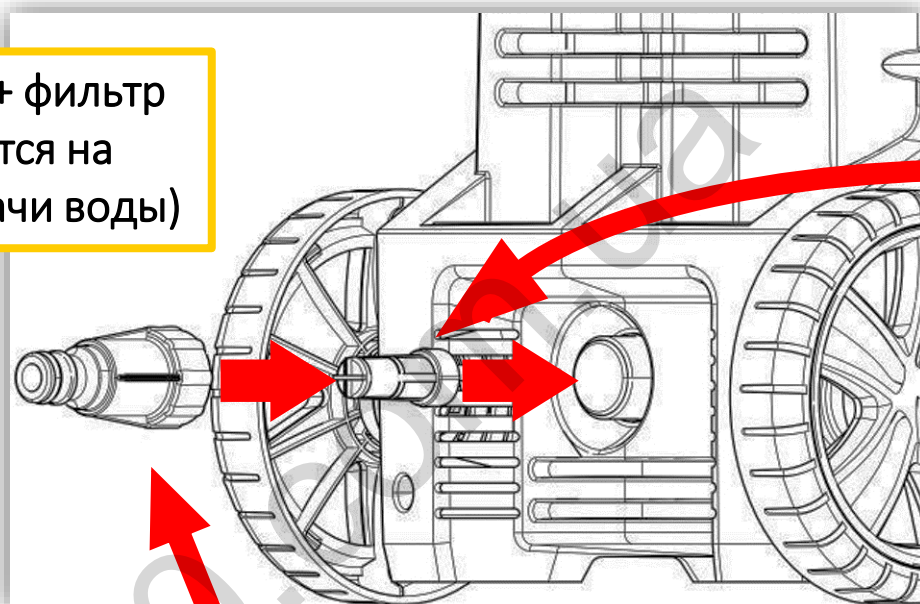

Установите
кронштейн для
аксессуаров

5342433 «VORTEX» Мойка 1600 Вт; 110 bar; 6 л/мин

Штуцер-адаптер + фильтр
(устанавливаются на
патрубок для подачи воды)

ТМ «VORTEX»

ТМ «VORTEX»

Адаптер на шланг
диаметром 1/2"

Адаптер на шланг
диаметром 3/4"

5342433 «VORTEX» Мойка 1600 Вт; 110 bar; 6 л/мин

Шланг высокого давления устанавливается на напорный патрубок

TM «VORTEX»

5342433 «VORTEX» Мойка 1600 Вт; 110 bar; 6 л/мин

ТМ «VORTEX»