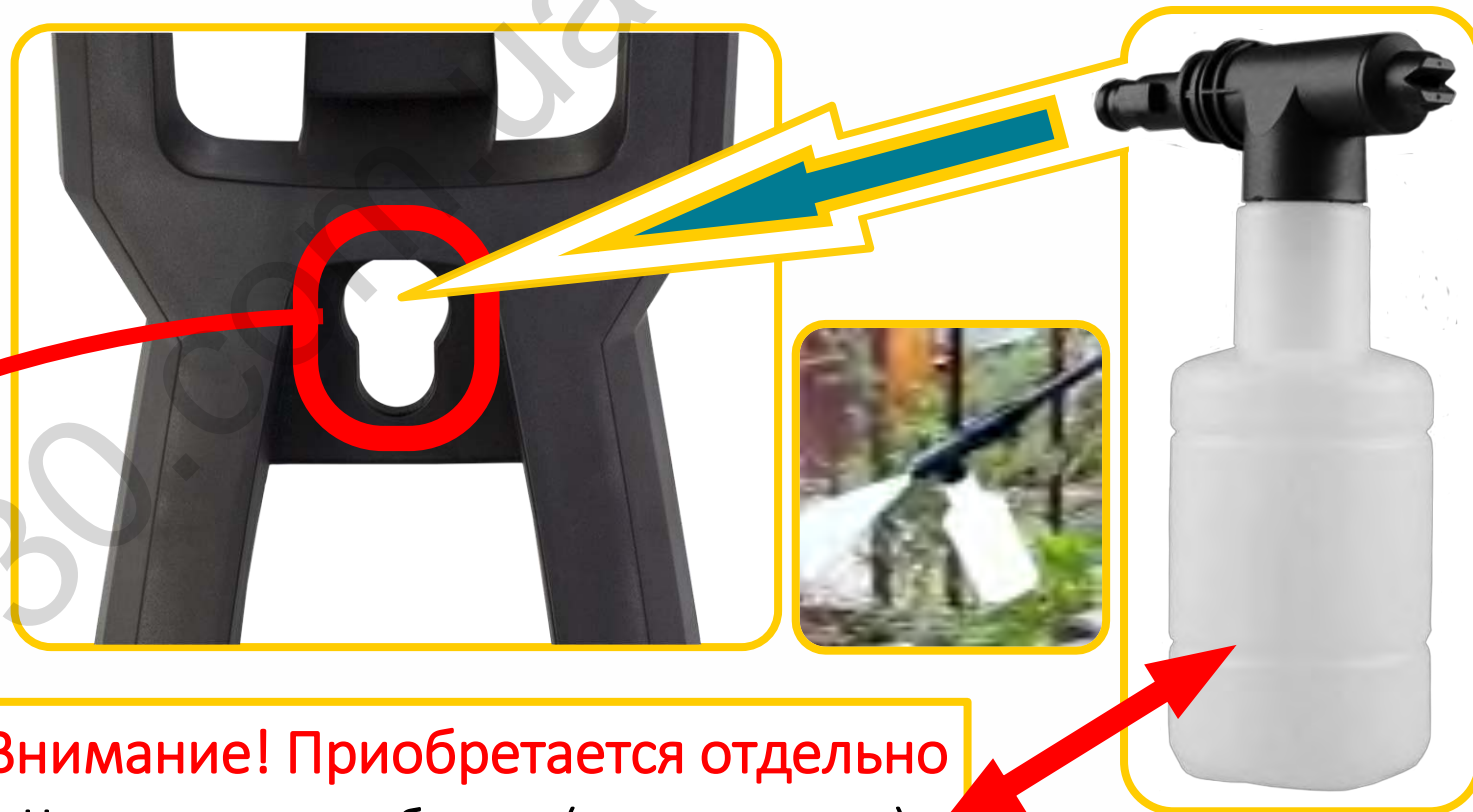

Внимание! Приобретается отдельно
Насадка пенная с бачком (пеногенератор)
не входят в комплект мойки 5342433