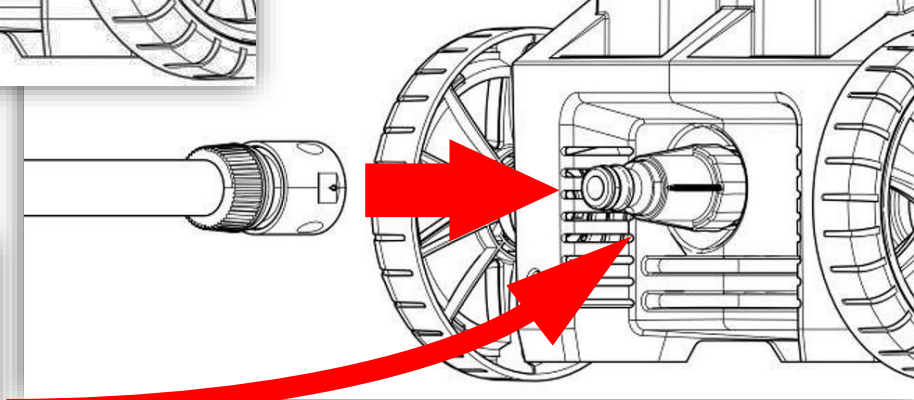

Установите
кронштейн для
аксессуаров

5342433 «VORTEX» Мойка 1600 Вт; 110 bar; 6 л/мин

Штуцер-адаптер + фильтр
(устанавливаются на
патрубок для подачи воды)

ТМ «VORTEX»

ТМ «VORTEX»

Адаптер на шланг
диаметром 1/2"

Адаптер на шланг
диаметром 3/4"

5342433 «VORTEX» Мойка 1600 Вт; 110 bar; 6 л/мин

Шланг высокого давления устанавливается на напорный патрубок

TM «VORTEX»

5342433 «VORTEX» Мойка 1600 Вт; 110 bar; 6 л/мин

ТМ «VORTEX»