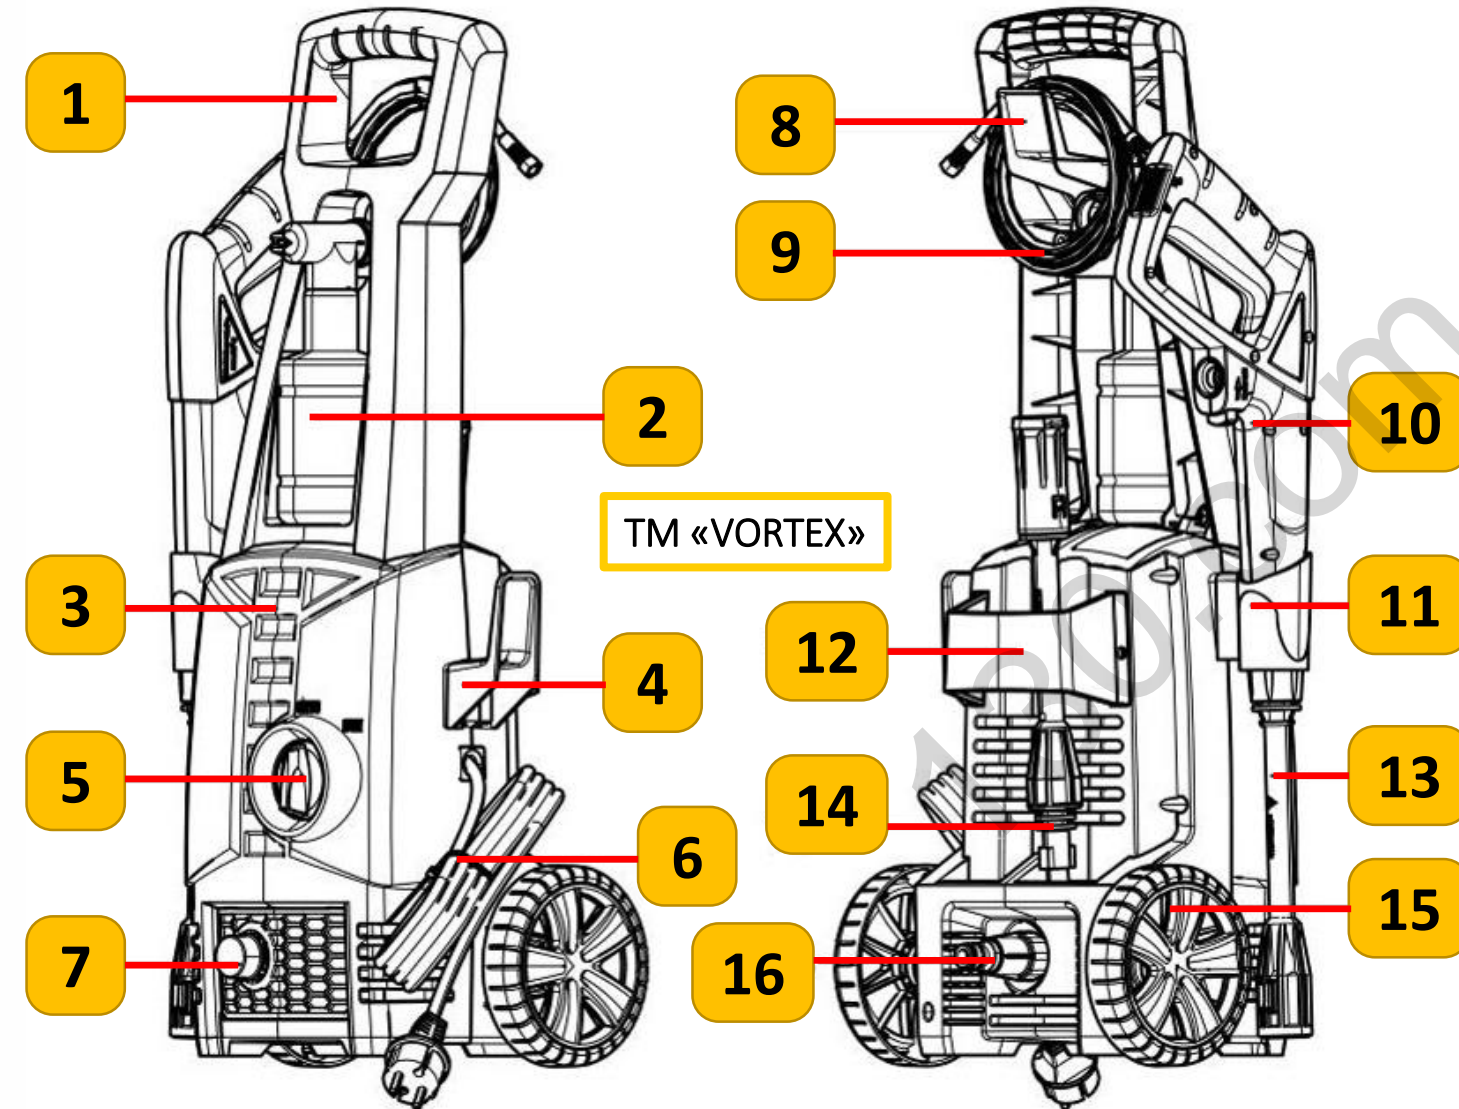

<https://130.com.ua>

TM «VORTEX»

SIGMA
UKRAINE
www.sigma.ua

5342433 «VORTEX»

Мойка 1600 Вт;

110 bar; 6 л/мин

5342433 «VORTEX» Мойка 1600 Вт; 110 bar; 6 л/мин

1. Ручка транспортировочная
2. Насадка пенная (не входит в комплект)
3. Корпус мойки
4. Кронштейн для кабеля электропитания
5. Переключатель «OFF / I» «ON / 0»
6. Кабель электропитания
7. Патрубок напорный для подсоединения шланга высокого давления
8. Кронштейн для шланга высокого давления
9. Шланг высокого давления
10. Пистолет мойки
11. Кронштейн для пистолета мойки
12. Кронштейн для аксессуаров
13. Удлинитель
14. Насадка сменная (основная + турбонасадка)
15. Колесо транспортировочное
16. Штуцер-адаптер + фильтр (устанавливаются на патрубок для подачи воды)

5342433 «VORTEX» Мойка 1600 Вт; 110 bar; 6 л/мин

TM «VORTEX»

Преимущества:

- ❖ Удобная и эргономичная ручка для транспортировки.
- ❖ Обмотки статора электродвигателя изготовлены из меди.
- ❖ Встроенная термическая защита электродвигателя.
- ❖ Насосная часть выполнена из легкосплавных металлов с антикоррозийным покрытием.
- ❖ Три плунжера насосной части изготовлены из закаленной нержавеющей стали.
- ❖ Мойка оснащена системой автоматического отключения при достижении предельного давления в камере насоса.
- ❖ Возможность забора воды из емкостей (резервуаров) или открытых водоемов.
- ❖ Изменение формы струи при помощи поворотной втулки на форсунке.
- ❖ Оптимальная комплектация.

TM «VORTEX»

5342433 «VORTEX» Мойка 1600 Вт; 110 bar; 6 л/мин

ТМ «VORTEX»

Установите ручку
транспортировочную

Вкрутите винты
самонарезные
(входят в комплект)

Установите
кронштейн
для кабеля

Установите
кронштейн для
пистолета

Установите
кронштейн для
аксессуаров

5342433 «VORTEX» Мойка 1600 Вт; 110 bar; 6 л/мин

Штуцер-адаптер + фильтр
(устанавливаются на
патрубок для подачи воды)

ТМ «VORTEX»

ТМ «VORTEX»

Адаптер на шланг
диаметром 1/2"