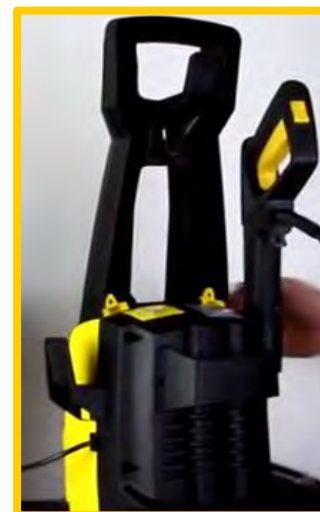

5342433 «VORTEX» Мойка 1600 Вт; 110 bar; 6 л/мин

TM «VORTEX»

Преимущества:

- ❖ Удобная и эргономичная ручка для транспортировки.
- ❖ Обмотки статора электродвигателя изготовлены из меди.
- ❖ Встроенная термическая защита электродвигателя.
- ❖ Насосная часть выполнена из легкосплавных металлов с антикоррозийным покрытием.
- ❖ Три плунжера насосной части изготовлены из закаленной нержавеющей стали.
- ❖ Мойка оснащена системой автоматического отключения при достижении предельного давления в камере насоса.
- ❖ Возможность забора воды из емкостей (резервуаров) или открытых водоемов.
- ❖ Изменение формы струи при помощи поворотной втулки на форсунке.
- ❖ Оптимальная комплектация.

TM «VORTEX»

5342433 «VORTEX» Мойка 1600 Вт; 110 bar; 6 л/мин

ТМ «VORTEX»

Установите ручку
транспортировочную

Вкрутите винты
самонарезные
(входят в комплект)

Установите
кронштейн
для кабеля

Установите
кронштейн для
пистолета

Установите
кронштейн для
аксессуаров

5342433 «VORTEX» Мойка 1600 Вт; 110 bar; 6 л/мин

Штуцер-адаптер + фильтр
(устанавливаются на
патрубок для подачи воды)

ТМ «VORTEX»

ТМ «VORTEX»

Адаптер на шланг
диаметром 1/2"

Адаптер на шланг
диаметром 3/4"

5342433 «VORTEX» Мойка 1600 Вт; 110 bar; 6 л/мин

Шланг высокого давления устанавливается на напорный патрубок

TM «VORTEX»

5342433 «VORTEX» Мойка 1600 Вт; 110 bar; 6 л/мин

ТМ «VORTEX»