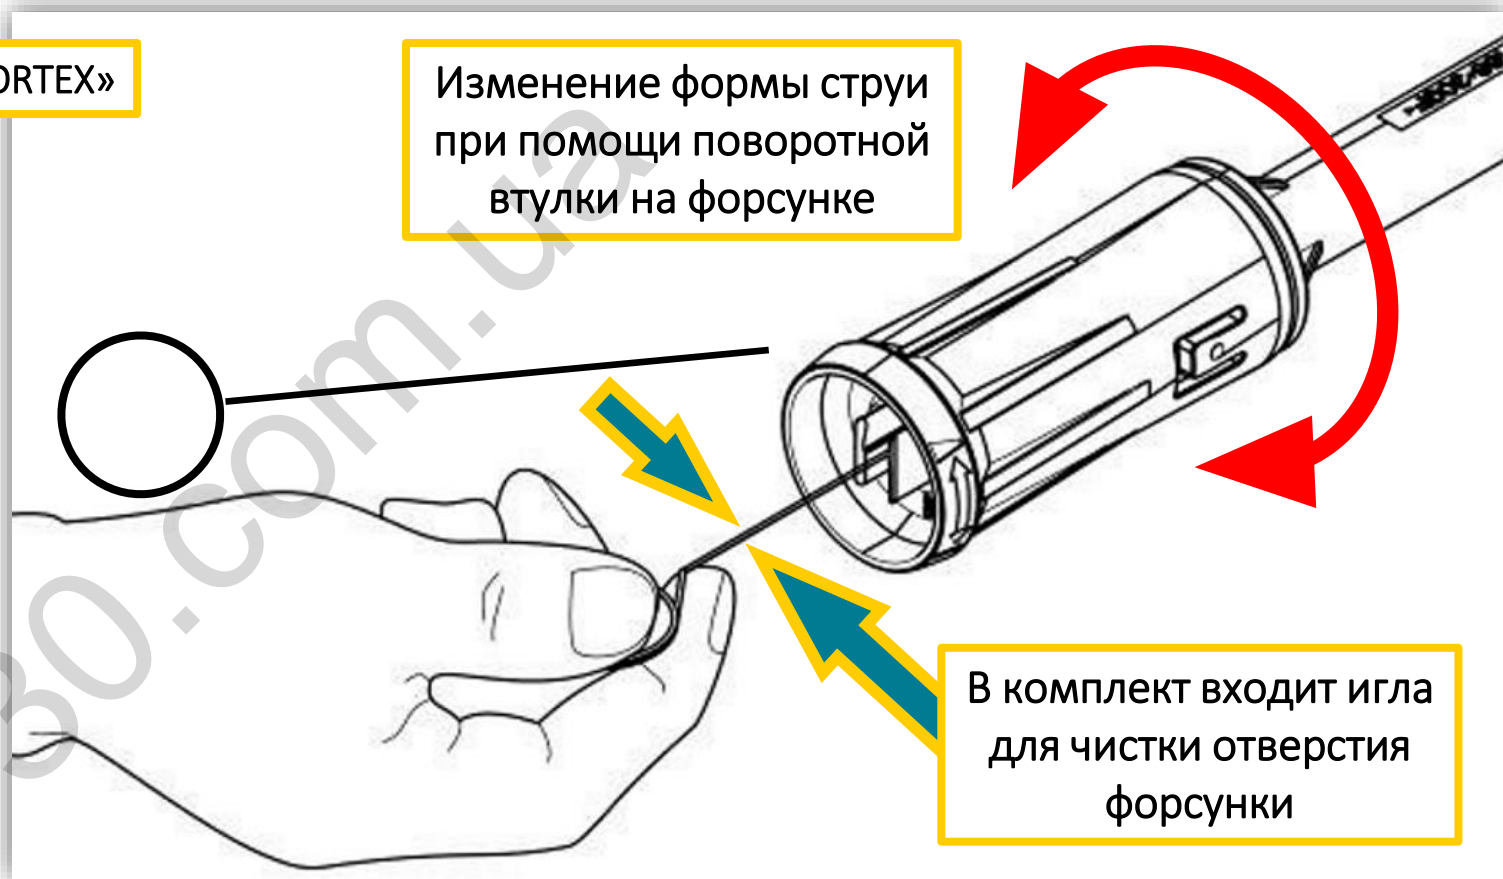

5342433 «VORTEX» Мойка 1600 Вт; 110 bar; 6 л/мин

5342433 «VORTEX» Мойка 1600 Вт; 110 bar; 6 л/мин

ТМ «VORTEX»

Изменение формы струи при помощи поворотной втулки на форсунке

В комплект входит игла для чистки отверстия форсунки