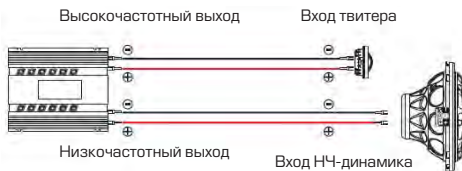

## Установка СЧ-динамика

Используйте винтовые клипсы для установки динамика в любой удобной вам комбинации - с защитной рамкой или без неё. Данные клипсы можно использовать в любом случае, вне зависимости от требований к установке.

Утопленный монтаж (метод 1)

Утопленный монтаж (метод 2)

Наружный монтаж (метод 1)

Наружный монтаж (метод 2)

## Схема подключения MXR200 (двухполосная система)

Пассивное подключение

Активное подключение

Двухканальный усилитель с кроссовой фильтрацией выходов с минимальной частотой 2500 Гц