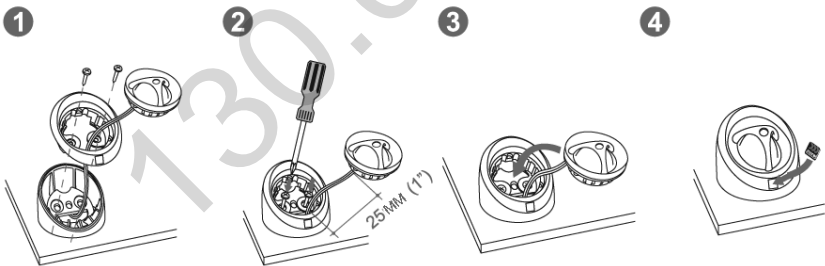

## Установка кроссовера

## Установка СЧ-динамика

Используйте винтовые клипсы для установки динамика в любой удобной вам комбинации - с защитной рамкой или без неё. Данные клипсы можно использовать в любом случае, вне зависимости от требований к установке.

Утопленный монтаж (метод 1)

Утопленный монтаж (метод 2)

Наружный монтаж (метод 1)

Наружный монтаж (метод 2)