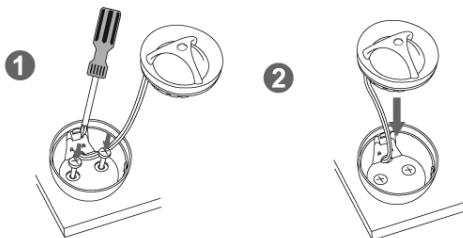

## Установка СЧ-динамика

Используйте винтовые клипсы для установки динамика в любой удобной вам комбинации - с защитной рамкой или без неё. Данные клипсы можно использовать в любом случае, вне зависимости от требований к установке.

Утопленный монтаж (метод 1)

Утопленный монтаж (метод 2)

Наружный монтаж (метод 1)

Наружный монтаж (метод 2)

## Схема подключения MXR200 (двухполосная система)

Пассивное подключение

Активное подключение

Двухканальный усилитель с кроссовой фильтрацией выходов с минимальной частотой 2500 Гц