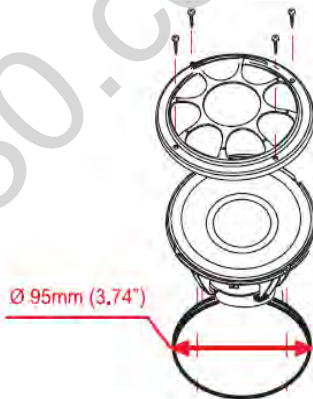

Метод 2

Используйте невинтовые клипсы при установке в местах, не требующих винтов. Вставьте зажимы в боковые отверстия динамика в зависимости от ваших предпочтений.