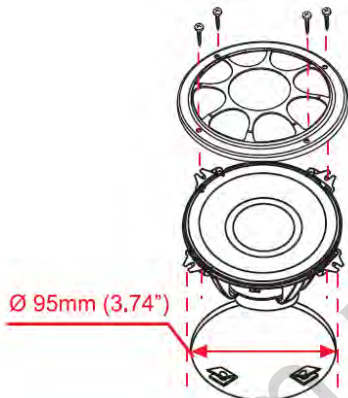

Метод 1

Используйте винтовые зажимные клипсы при установке любым методом - с использованием или без использования защитной рамки. Данные клипсы можно использовать в любом случае, вне зависимости от требований к установке.