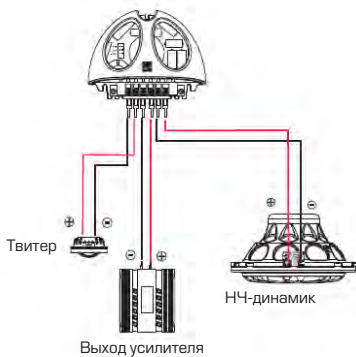

## Установка СЧ-динамика

Используйте винтовые клипсы для установки динамика в любой удобной вам комбинации - с защитной рамкой или без неё. Данные клипсы можно использовать в любом случае, вне зависимости от требований к установке.

Утопленный монтаж (метод 1)

Утопленный монтаж (метод 2)

Наружный монтаж (метод 1)

Наружный монтаж (метод 2)

## Схема подключения MXR200 (двухполосная система)

Пассивное подключение

Активное подключение

Двухканальный усилитель с кроссовой фильтрацией выходов с минимальной частотой 2500 Гц