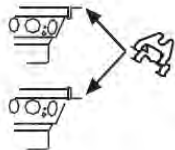

Метод 1

Используйте винтовые зажимные клипсы при установке любым методом - с использованием или без использования защитной рамки. Данные клипсы можно использовать в любом случае, вне зависимости от требований к установке.