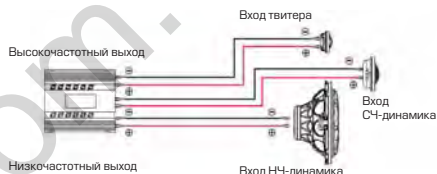

## Установка СЧ-динамика

Используйте винтовые клипсы для установки динамика в любой удобной вам комбинации - с защитной рамкой или без неё. Данные клипсы можно использовать в любом случае, вне зависимости от требований к установке.

Утопленный монтаж (метод 1)

Утопленный монтаж (метод 2)

Наружный монтаж (метод 1)

Наружный монтаж (метод 2)

## Схема подключения MXR200 (двухполосная система)

Пассивное подключение

Активное подключение

Двухканальный усилитель с кроссовой фильтрацией выходов с минимальной частотой 2500 Гц

## Схема подключения кроссовера MXR300 (трехполосная система)

Пассивное подключение

Активное подключение

Двухканальный усилитель с кроссовой фильтрацией выходов с минимальной частотой 2500 Гц