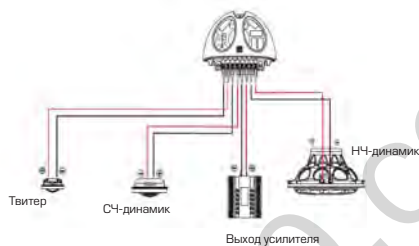

## Установка СЧ-динамика

Используйте винтовые клипсы для установки динамика в любой удобной вам комбинации - с защитной рамкой или без неё. Данные клипсы можно использовать в любом случае, вне зависимости от требований к установке.

Утопленный монтаж (метод 1)

Утопленный монтаж (метод 2)

Наружный монтаж (метод 1)

Наружный монтаж (метод 2)

## Схема подключения MXR200 (двухполосная система)

Пассивное подключение

Активное подключение

Двухканальный усилитель с кроссовой фильтрацией выходов с минимальной частотой 2500 Гц

## Схема подключения кроссовера MXR300 (трехполосная система)

Пассивное подключение

Активное подключение

Двухканальный усилитель с кроссовой фильтрацией выходов с минимальной частотой 2500 Гц