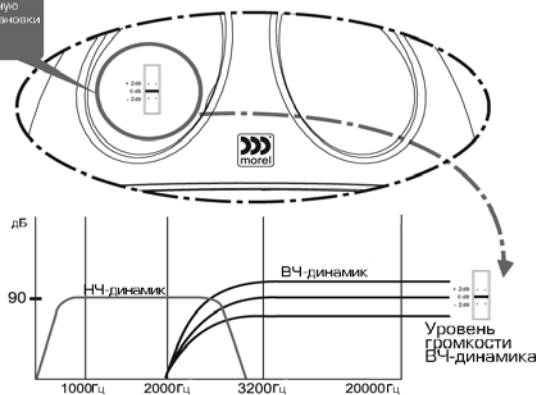

Регулировка параметров кроссоверов

Используйте красную лавальную для установки уровня громкости ВЧ-динамика