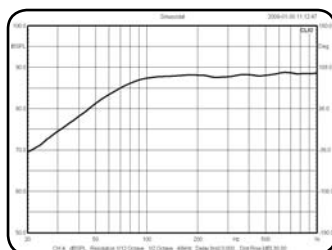

Прекрасный двухполосный кроссовер доступен для заказа как опция.

www.dls.se

DLS SCANDINAVIA

DLS Scandinavia 6
 мидбасовый динамик
 для трехполосных систем
 соревновательного уровня

Размер динамика 16.5 см
 Импеданс 4 Ом
 Рек.мощн.ус-ля 50-200 Вт
 Диапазон частот 30-1000 Гц
 Fs/Qts/Vas 39 Гц/0.33/18.5 л
 Чувствительность 86.7 гБ
 Материал диффузора Алюминий
 Внешний диаметр 165 мм
 Монтажное отверстие 140 мм
 Глубина установки 67 мм
 Рек.диапазон 50-500 Гц
 Рек.корпус Закрытый корпус 7-9 л

DLS Scandinavia 6/2
 мидбасовый динамик
 для двухполосных систем
 соревновательного уровня

Размер динамика 16.5 см
 Импеданс 4 Ом
 Рек.мощн.ус-ля 50-200 Вт
 Диапазон частот 50-6000 Гц
 Fs/Qts/Vas 42.7 Гц/0.45/15 л
 Чувствительность 85.4 гБ
 Материал диффузора Карбон
 Внешний диаметр 165 мм
 Монтажное отверстие 140 мм
 Глубина установки 67 мм
 Рек.диапазон 50-4000 Гц
 Рек.корпус Закрытый корпус 7-9 л