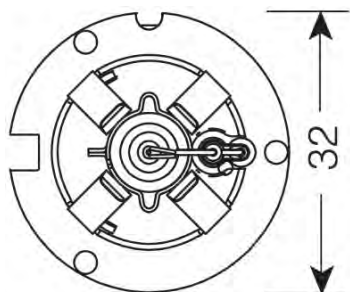

Данные о продуктовой линейке

Base

Base

Base

Base

Base

Base