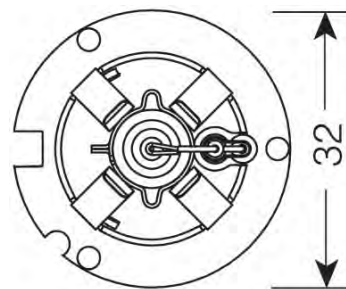

Данные о продуктовой линейке

Base

Base

Base

Base

Base

Base