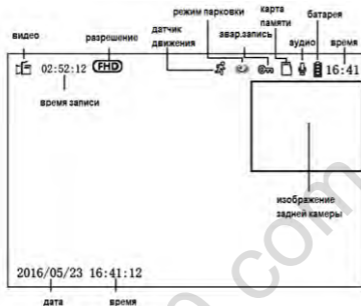

завершения записи при отключении внешнего питания.

Для зарядки используйте автомобильное зарядное устройство или подключите видеорегистратор к компьютеру.

Видеосъемка

Режим записи видео включается автоматически при подключении зарядного устройства. Запись можно включить или выключить вручную нажатием кнопки ОК (в режиме ВИДЕО). При включенной записи в левом верхнем углу экрана отображается индикатор времени записи.

Фотосъемка

Убедитесь, что запись видео выключена. При необходимости остановите запись коротким нажатием кнопки ОК. Коротко нажмите кнопку MODE для включения режима ФОТО. При каждом последующем нажатии кнопки ОК будет делаться фотоснимок. Во время фотосъемки старайтесь избегать сотрясения устройства

Просмотр

Убедитесь, что запись видео выключена. При необходимости остановите запись коротким нажатием кнопки ОК. Коротко дважды нажмите кнопку MODE для включения режима ПРОСМОТР. Кнопками UP, DOWN выберите файл и нажмите кнопку ОК для его воспроизведения. Для удаления файлов нажмите кнопку MENU и выберите опцию удаления (Удалить текущий / Удалить все), подтвердите действие.

Меню настроек

Для входа в меню нажмите кнопку MENU при выключенной записи. Для перемещения по пунктам меню используйте кнопки UP и DOWN, для подтверждения выбора – кнопку ОК. Для подтверждения сделанных настроек и выхода из меню еще раз нажмите кнопку MENU.