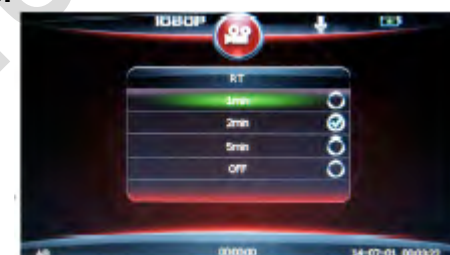

Настройка меню:

(перед настройкой следует нажать кнопку ОК, чтобы сделать паузу)

1. Разрешение: 1080/720 точек

Нажмите кнопку , затем для подтверждения , нажимая кнопки   выберите 1080 точек или 720 точек, а затем , нажмите  для возврата в исходное состояние.

2. Время записи: 1 мин, 2 мин, 5 мин, отключить.

Нажмите кнопку , 2 раза, выберите , затем нажмите кнопку , нажимая кнопки   выберите 1 мин, 2 мин, 5 мин или OFF (отключить), затем для подтверждения нажмите . Нажмите  для возврата в исходное состояние.