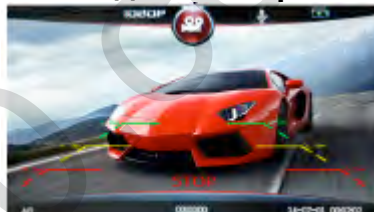

ВИДЫ КРЕПЛЕНИЙ:

МЕНЮ:

1. Одноэкранное изображение

Передняя камера

Задняя камера

2. Изображение в изображении:

Технические характеристики зеркала-монитора	
Размер экрана	4,3 дюйма
Экран дисплея	TFT-LCD
Разрешение видеоизображения (режим высокой четкости, HD)	Full HD 1080 точек при 30 кадр/с
Разрешение видеоизображения (режим VGA)	(640 × 680) при 30 кадр/с
Источник питания	9-36 В постоянного тока
Ввод видеосигнала	видеосигнал к камере заднего вида
Система сигнала	PAL/ AUTO/ NTSC
Яркость	480 кд/ кв. метр
Коэффициент контрастности	300:1