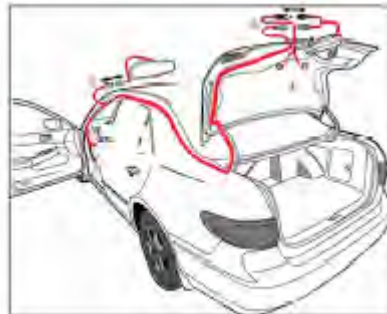

<http://130.com.ua>

ИНСТРУКЦИЯ

Зеркало с видеорегистратором «Prime-X» 043D Full HD

ДИСТАНЦИОННОЕ УПРАВЛЕНИЕ

СХЕМА ПОДКЛЮЧЕНИЯ

ДЛЯ ЗАПИСИ ВИДЕО С КАМЕРЫ ЗАДНЕГО ВИДА – ПИТАНИЕ НА КАМЕРУ ДОЛЖНО БЫТЬ ПОСТОЯННЫМ (АСС+)

ВИДЫ КРЕПЛЕНИЙ:

МЕНЮ:

1. Одноэкранное изображение

Передняя камера

Задняя камера

2. Изображение в изображении:

Технические характеристики зеркала-монитора	
Размер экрана	4,3 дюйма
Экран дисплея	TFT-LCD
Разрешение видеоизображения (режим высокой четкости, HD)	Full HD 1080 точек при 30 кадр/с
Разрешение видеоизображения (режим VGA)	(640 × 680) при 30 кадр/с
Источник питания	9-36 В постоянного тока
Ввод видеосигнала	видеосигнал к камере заднего вида
Система сигнала	PAL/ AUTO/ NTSC
Яркость	480 кд/ кв. метр
Коэффициент контрастности	300:1