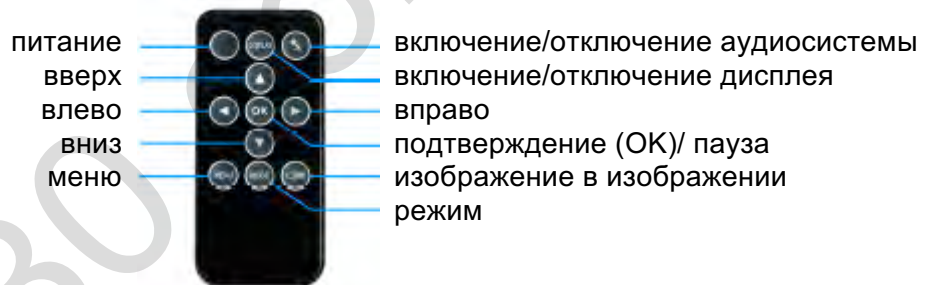

<http://130.com.ua>

ИНСТРУКЦИЯ

Зеркало с видеорегистратором «Prime-X» 043D Full HD

ДИСТАНЦИОННОЕ УПРАВЛЕНИЕ

СХЕМА ПОДКЛЮЧЕНИЯ

ДЛЯ ЗАПИСИ ВИДЕО С КАМЕРЫ ЗАДНЕГО ВИДА – ПИТАНИЕ НА КАМЕРУ ДОЛЖНО БЫТЬ ПОСТОЯННЫМ (АСС+)