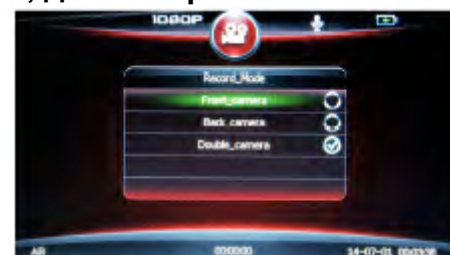

4. Настройка

Нажмите кнопку , 4 раза, выберите , нажмите для подтверждения. Нажимая кнопки выберите параметр, который вы хотите настроить: яркость, экспозиция, цвет, автоматическое обнаружение, водяной знак, запись, автоматическая запись, язык, режим экономии, тональность клавиши, датчик G-sensor, отключение задержки, вывод ТВ, часовой пояс, монитор парковки, запись данных охранного датчика, настройка даты, формат, заводские параметры настройки.

5. ВНИМАНИЕ: для корректной и правильной работы видеорегиcтpатора, рекомендуется использовать карту памяти типа – micro sd, класс – не ниже 10, объем памяти – 8-32 GB.