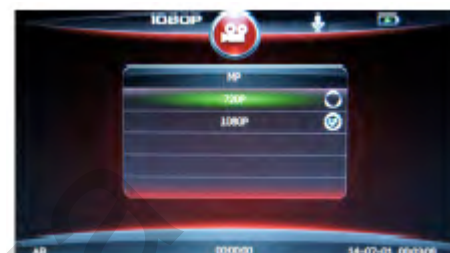

ВИДЫ КРЕПЛЕНИЙ:

МЕНЮ:

1. Одноэкранное изображение

Передняя камера

Задняя камера

2. Изображение в изображении:

Технические характеристики зеркала-монитора	
Размер экрана	4,3 дюйма
Экран дисплея	TFT-LCD
Разрешение видеоизображения (режим высокой четкости, HD)	Full HD 1080 точек при 30 кадр/с
Разрешение видеоизображения (режим VGA)	(640 × 680) при 30 кадр/с
Источник питания	9-36 В постоянного тока
Ввод видеосигнала	видеосигнал к камере заднего вида
Система сигнала	PAL/ AUTO/ NTSC
Яркость	480 кд/ кв. метр
Коэффициент контрастности	300:1

Настройка меню:

(перед настройкой следует нажать кнопку ОК, чтобы сделать паузу)

1. Разрешение: 1080/720 точек

Нажмите кнопку , затем для подтверждения , нажимая кнопки   выберите 1080 точек или 720 точек, а затем , нажмите  для возврата в исходное состояние.