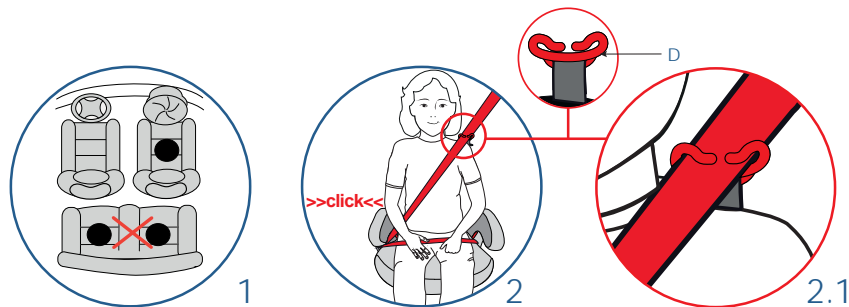

capsula JR5

Bedienungsanleitung

Instruction Manual

Руководство по эксплуатации

instrukcja obsługi

Manual tehnic

D

GB

RUS

PL

RO

Inhaltsverzeichnis

1. Verwendung des capsula® JR5 als ein Autokindersitz
2. Einbau und Montage
3. Pflegeanleitung
4. Sicherheitshinweise
5. Wichtige Tipps

S. 1

S. 2

S. 3

S. 3

S. 4

Bedienungsanleitung

A Sitzbezug

B Sitzschale

C Haltenasen für Dreipunktgurt

D Gurtblockierer

N Diagonalgurt des Auto-Dreipunktgurtes

O Beckengurt des Auto-Dreipunktgurtes

P Schliessung des Auto-Dreipunktgurtes

Q Gurtschloss des Auto-Dreipunktgurtes