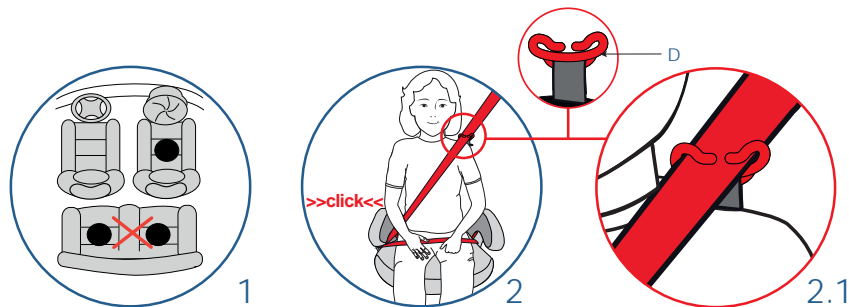

capsula JR5

Bedienungsanleitung

Instruction Manual

Руководство по эксплуатации

instrukcja obsługi

Manual tehnic

D

GB

RUS

PL

RO

Inhaltsverzeichnis

1. Verwendung des capsula® JR5 als ein Autokindersitz
2. Einbau und Montage
3. Pflegeanleitung
4. Sicherheitshinweise
5. Wichtige Tipps

S. 1
S. 2
S. 3
S. 3
S. 3
S. 4

Bedienungsanleitung

- A Sitzbezug
- B Sitzschale
- C Haltenasen für Dreipunktgurt
- D Gurtblockierer

- N Diagonalgurt des Auto-Dreipunktgurtes
- O Beckengurt des Auto-Dreipunktgurtes
- P Schliessung des Auto-Dreipunktgurtes
- Q Gurtschloss des Auto-Dreipunktgurtes