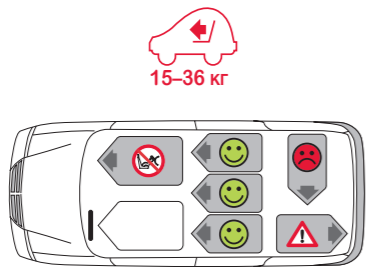

а) Это означает, что детское сиденье разрешается использовать только в автомобилях, указанных в прилагаемом списке типов автомобилей. Этот список постоянно обновляется. Последнюю версию можно получить непосредственно у нас или на интернет-сайте: www.britax.eu

Возможные варианты использования автомобильного детского сиденья:

В направлении движения	Да
Против движения	Нет ¹⁾
С 2-точечным ремнем	Нет
С 3-точечным ремнем ²⁾	Да
С использованием точек крепления ISOFIX (между плоскостью и спинкой сиденья)	Да
На переднем сиденье	Да ³⁾
На задних сиденьях по краям	Да
На центральном заднем сиденье (с 3-точечным ремнем)	Да ⁴⁾

1) Применение разрешается только на установленном против движения автомобильном сиденье (напр., в жилом фургоне, микроавтобусе), которое также допускается для транспортировки взрослого человека. Сиденье не должно быть оборудовано надувной подушкой безопасности.
2) Ремень должен иметь разрешение для эксплуатации согласно стандарту ECE R 16 (или аналогичному стандарту), свидетельством чему является, например, буква E (е) в кружке на этикетке допуска на ремне.
3) При наличии передней надувной подушки безопасности: автомобильное сиденье сдвинуть назад до конца, учитывая указания руководства по эксплуатации автомобиля.
4) Нельзя применять, если имеется только один 2-точечный ремень.