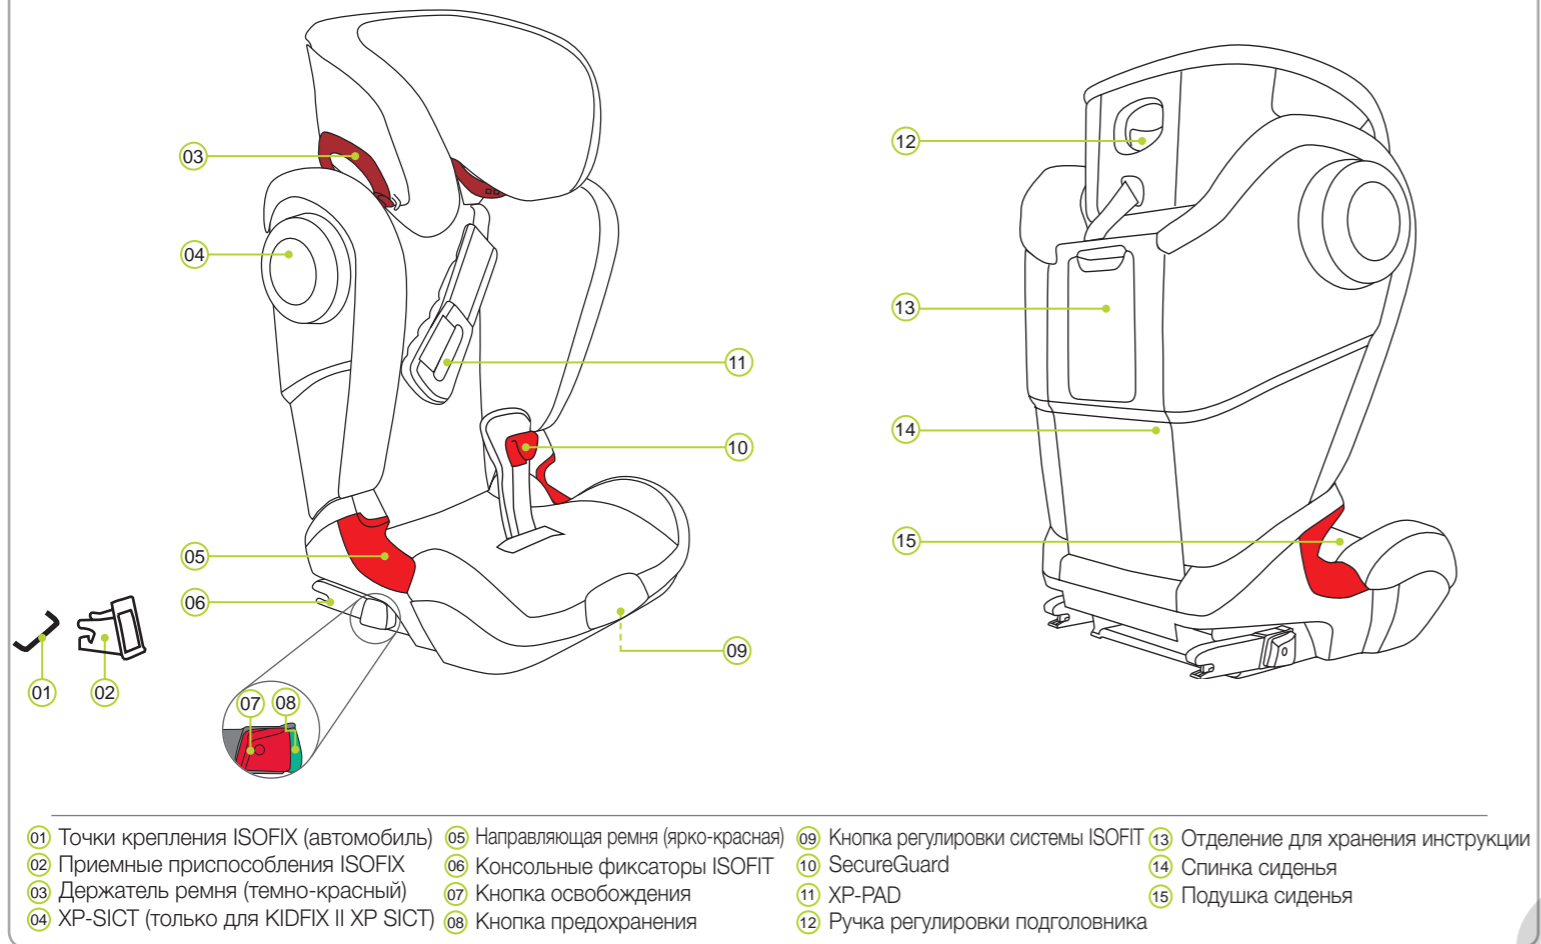

<https://130.com.ua>

1. ОБЗОРНЫЙ ЧЕРТЕЖ ИЗДЕЛИЯ

- 01 Точки крепления ISOFIX (автомобиль)
- 02 Приемные приспособления ISOFIX
- 03 Держатель ремня (темно-красный)
- 04 XP-SICT (только для KIDFIX II XP SICT)
- 05 Направляющая ремня (ярко-красная)
- 06 Консольные фиксаторы ISOFIT
- 07 Кнопка освобождения
- 08 Кнопка предохранения
- 09 Кнопка регулировки системы ISOFIT
- 10 SecureGuard
- 11 XP-PAD
- 12 Ручка регулировки подголовника
- 13 Отделение для хранения инструкции
- 14 Спинка сиденья
- 15 Подушка сиденья