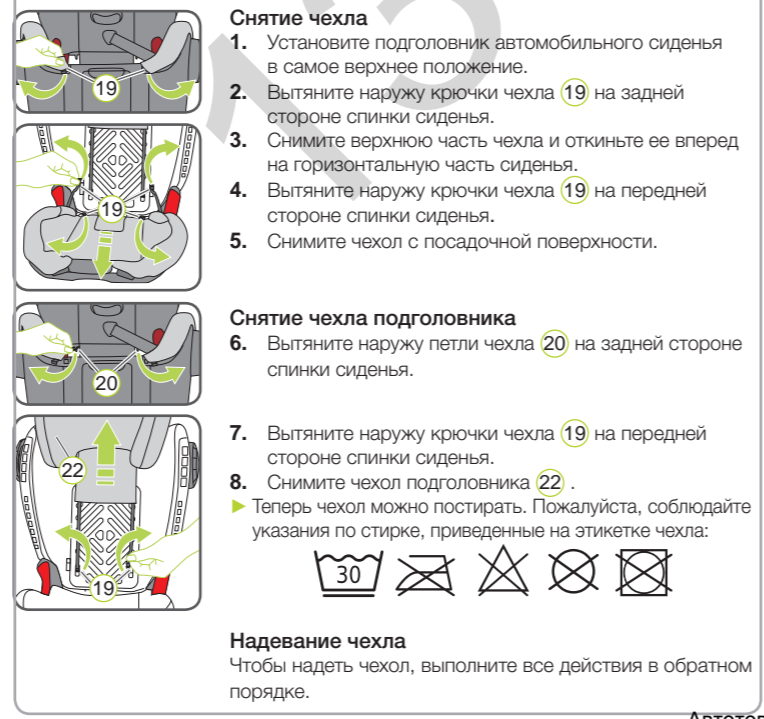

5. УХОД И ТЕХНИЧЕСКОЕ ОБСЛУЖИВАНИЕ

Используйте только оригинальные запасные чехлы сидений BRITAX RÖMER, так как чехол сиденья является неотъемлемой составной частью автомобильного детского сиденья и выполняет важные функции по обеспечению безупречного функционирования системы. Запасные чехлы для сиденья вы можете приобрести у вашего дилера.

- Чехол можно снимать и стирать мягким стиральным средством в стиральной машине, используя программу деликатной стирки (30 °C). Пожалуйста, соблюдайте указания по стирке, приведенные на этикетке чехла.
- Пластмассовые детали и XP-PAD можно очищать мыльным раствором. Не используйте агрессивные моющие средства (например, растворители).

⚠ ОПАСНО! Запрещается эксплуатация детского сиденья без чехла.