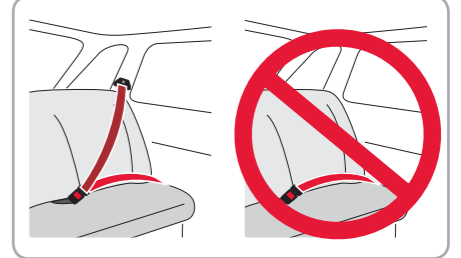

3. РАЗРЕШЕНИЕ

BRITAX RÖMER Автомобильное детское сиденье	Проверка и разрешение на эксплуатацию согласно стандарту ECE * R 44/04	
	Группа	Вес тела
KIDFIX II XP	II + III	от 15 до 36 кг
KIDFIX II XP SICT		

* ECE = Европейский стандарт для оборудования для обеспечения безопасности

Автомобильное детское сиденье сконструировано, испытано и разрешено для эксплуатации в соответствии с требованиями Европейского стандарта по оборудованию для безопасности детей в автомобиле (ECE R 44/04). Знак проверки (буква E в кружке) и номер разрешения для эксплуатации приведены на допуске к эксплуатации оранжевого цвета (наклейка на сиденье).

- **⚠ ОПАСНО!** При внесении пользователем каких-либо изменений в конструкцию сиденья разрешение для эксплуатации утрачивает силу. Изменения могут вноситься исключительно фирмой-изготовителем. Допускается эксплуатация детского сиденья как с системой XP-PAD, так и без нее.
- **⚠ ОСТОРОЖНО!** Модель KIDFIX II XP/KIDFIX II XP SICT используется только для закрепления вашего ребенка в автомобиле. Она абсолютно непригодна для использования в качестве сиденья или игрушки в домашних условиях.
- **⚠ ОПАСНО!** Никогда не закрепляйте ребенка или детское сиденье одним 2-точечным ремнем. Если ребенок пристегнут в детском сиденье только 2-точечным ремнем, то в случае аварии он может получить тяжелые травмы или погибнуть.