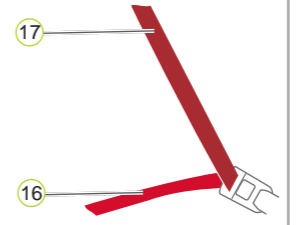

Britax Childcare
Britax Römer Kindersicherheit GmbH
Blaubeurer Straße 71
D-89077 Ulm
Германия
Т.: +49 (0) 731 9345-199/-299
Ф.: +49 (0) 731 9345-210
Эл. почта: service.de@britax.com
www.britax.com

Britax Childcare
Britax Exelsior Limited
1 Churchhill Way West
Andover
Hampshire SP10 3UW
Великобритания
Т.: +44 (0) 1264 333343
Ф.: +44 (0) 1264 334146
Эл. почта: service.uk@britax.com
www.britax.com

В данной инструкции используются следующие символы:

Символ	Сигнальное слово	Пояснение
	ОПАСНО!	Опасность получения людьми тяжелых травм
	ОСТОРОЖНО!	Опасность получения людьми легких травм
	ВНИМАНИЕ!	Опасность материального ущерба
	СОВЕТ!	Полезные указания

Указания относительно действий, которые должны выполняться в строгой последовательности, пронумерованы.

Пример:
1. Нажмите кнопку...
Цвета направляющих ремня
Чтобы лучше различать два автомобильных ремня, они выделены разными цветами. Диагональный ремень 17 темно-красного цвета, а поясной ремень 16 ярко-красный. Направляющие ремней также окрашены в соответствующие цвета.