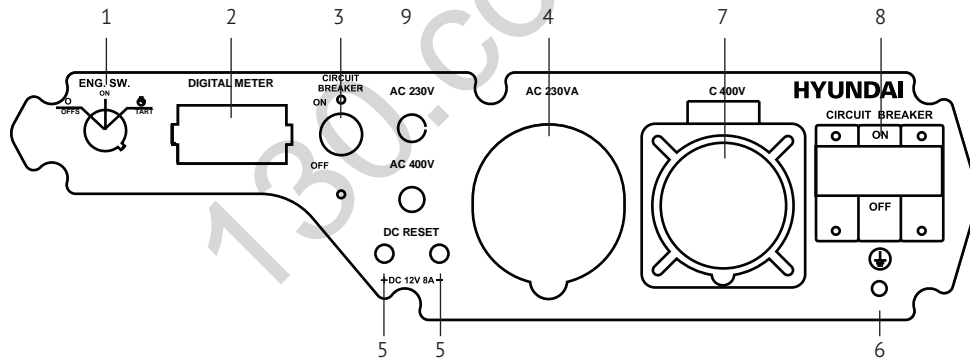

Панель трехфазного генератора серии «Т»

1. Замок запуска ВКЛ/ВЫКЛ
2. Вольтметр/счетчик моточасов
3. Аварийный выключатель 1Ф
4. Силовой разъем 1Ф
5. Клеммы 12В постоянного тока
6. Клемма заземления
7. Силовой разъем 3Ф
8. Аварийный выключатель 3Ф (400 В)
9. Переключатель 1Ф/3Ф