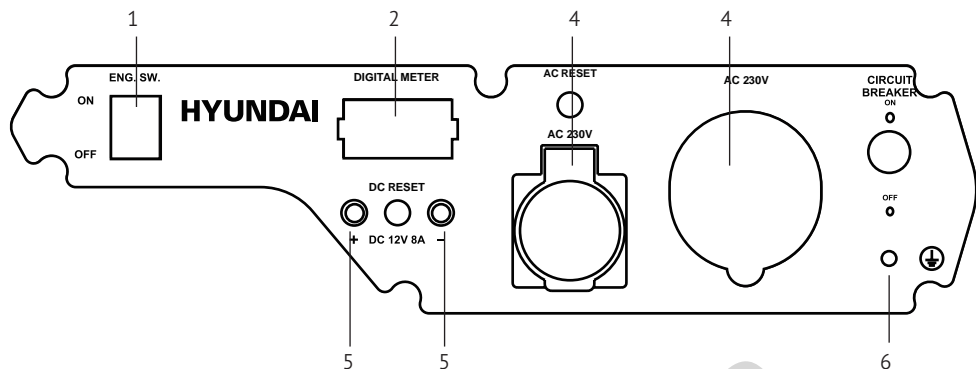

Панель генератора с ручным запуском

1. Выключатель двигателя ВКЛ/ВЫКЛ
2. Вольтметр/счетчик моточасов
3. Аварийный выключатель
4. Розетки
5. Клеммы 12В постоянного тока
6. Клемма заземления