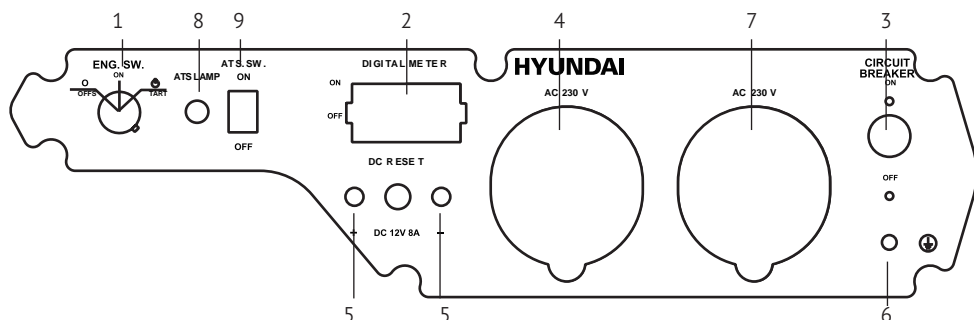

Панель генератора со встроенной ATS

1. Выключатель двигателя ВКЛ/ВЫКЛ
2. Вольтметр/счетчик моточасов
3. Аварийный выключатель
4. Силовой разъем
5. Клеммы 12В постоянного тока
6. Клемма заземления
7. Подключение внешней сети
8. Индикатор работы ATS
9. Выключатель ATS