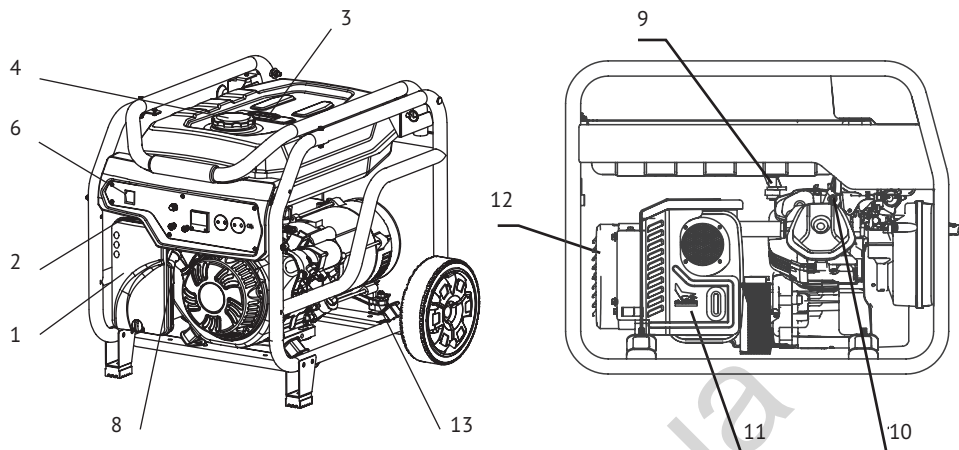

ОБЩИЙ ВИД И СОСТАВНЫЕ ЧАСТИ

1. Воздушный фильтр
2. Рычаг воздушной заслонки
3. Указатель топлива
4. Пробка сливного отверстия масла
5. Аккумуляторная батарея 12В (только на моделях с электрозапуском)
6. Панель управления
7. Масляный шуп
8. Ручной стартер
9. Топливный кран
10. Свеча зажигания
11. Глушитель
12. Альтернатор
13. Пробка сливного отверстия масла