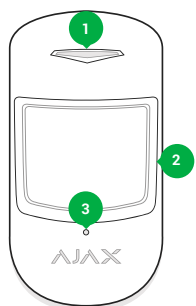

ФУНКЦИОНАЛЬНЫЕ ЭЛЕМЕНТЫ

- 1 - Световой индикатор.
2 - Линза датчика движения.
3 - Отверстие микрофона.

- 4 - Крепежная панель SmartBracket (перфорированная часть необходима для срабатывания тампера при попытке оторвать датчик от поверхности).