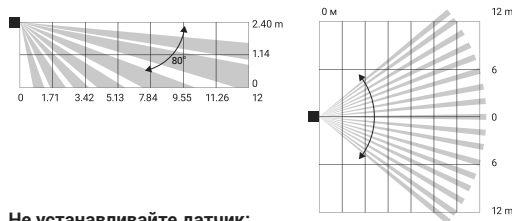

ВЫБОР МЕСТА УСТАНОВКИ

При выборе места установки CombiProtect учитывайте направленность линзы, дальность обнаружения движения и разбития стекла и наличие препятствий, ухудшающих обзор и прохождение радиосигнала.

Не устанавливайте датчик:

1. За пределами помещения (на улице).
2. В направлении окна, когда прямые солнечные лучи попадают на линзу датчика.
3. Напротив объектов с быстро меняющейся температурой (например, электрических и газовых обогревателей).
4. Напротив движущихся предметов с температурой, близкой к температуре тела человека (колеблющиеся шторы над радиатором).
5. У мест с быстрой циркуляцией воздуха (вентиляторы, открытые окна или двери).
6. Вблизи металлических предметов и зеркал, вызывающих затухание радиосигнала или экранирующих его.
7. В помещениях с температурой и влажностью, выходящими за пределы допустимых.

До монтажа устройства шурупами, протестируйте уровень сигнала и зону обнаружения в приложении Ajax Security System на протяжении не менее минуты. Тесты покажут качество соединения датчика с хабом и подтвердят правильность выбора места установки.

Статус индикатора	Уровень сигнала
Горит, прерываясь раз в 1.5 секунды	Отличный уровень сигнала
Мигает 5 раз в секунду	Хороший уровень сигнала
Мигает 2 раза в секунду	Плохой уровень сигнала
Кратковременно загорается раз в 1.5 секунды	Нет сигнала

Датчик CombiProtect размещается на вертикальной поверхности. Рекомендованная высота установки — 2.4 м. При иной высоте изменится зона обнаружения движения и может нарушиться работа функции игнорирования животных.

УСТАНОВКА УСТРОЙСТВА

1. Используя комплектные шурупы или другие не менее надежные средства крепежа, закрепите панель SmartBracket на поверхности минимум в двух точках фиксации (одна из них — над тампером).