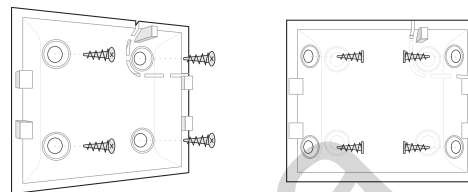

Крепление на ровной поверхности

Крепление в углу

1. Наденьте датчик на панель — однократное мигание светодиода подтвердит, что тампер сработал.

ПОДКЛЮЧЕНИЕ И НАСТРОЙКА

Датчик подключается к хабу и настраивается через мобильное приложение Ajax Security System. Расположите датчик в зоне действия сети хаба и следуйте процедуре подключения.

Для подключения датчика к сторонней охранной централи с помощью модуля интеграции Ajax uartBridge или Ajax ocBridge Plus, следуйте рекомендациям инструкции соответствующего устройства.

Прежде чем использовать датчик, установите в настройках CombiProtect подходящий уровень чувствительности сенсора:

Уровень чувствительности	Описание
Высокая	Помещение с минимальным количеством помех, движение определяется максимально быстро
Средняя	В помещении есть вероятные помехи (окна, кондиционер, радиатор и т.д.)
Низкая	Не реагирует на животных весом менее 20 кг и ростом до 50 см

Настройте уровень чувствительности микрофона разбития стекла.

Если нет необходимости следить за движением либо разбитием стекла, каждую из функций можно отключить.

Если датчик расположен в помещении, требующем круглосуточного контроля, включите режим «Всегда активен» — MotionProtect будет реагировать на движение и разбитие стекла, даже если система не поставлена на охрану.

ТЕХНИЧЕСКИЕ ХАРАКТЕРИСТИКИ

Чувствительные элементы	PIR-сенсор (движение) электретный микрофон (разбитие)
Дальность выявления движения	До 12 м
Углы обзора датчика движения (Г/В)	88,5°/80°
Опция игнорирования животных	Вес до 20 кг, рост до 50 см
Дальность выявления разбития	До 9 м
Защита тампером	Есть
Диапазон частот	868.0–868.6 мГц или 868.7–869.2 мГц в зависимости от региона продажи
Максимальная мощность радиосигнала	До 20 мВт
Модуляция	FM
Радиосигнал	До 1200 м (при отсутствии преград)
Питание	1 батарея CR123A, 3В
Срок работы от элемента питания	До 7 лет
Диапазон рабочих температур	От 0°C до +50°C
Рабочая влажность	До 80%
Габариты	110 x 65 x 50 мм
Вес	92 г

КОМПЛЕКТАЦИЯ

1. CombiProtect.
2. Элемент питания CR123A (предустановлен).
3. Монтажный комплект.
4. Краткая инструкция.

ГАРАНТИЙНЫЕ ОБЯЗАТЕЛЬСТВА

Гарантия на устройства Ajax Systems Inc. действует 2 года после покупки и не распространяется на комплектную батарею. Если устройство работает некорректно, рекомендуем сперва обратиться в службу поддержки — в половине случаев технические вопросы могут быть решены удаленно!

Полный текст гарантийных обязательств на сайте: ajax.systems/ru/warranty

Пользовательские соглашения: ajax.systems/ru/end-user-agreement

Техническая поддержка: support@ajax.systems

Производитель:
ООО «Научно-производственное предприятие «Аякс»
04073, Украина, г.Киев, ул. Скляренко, 5
По заказу Ajax Systems Inc.