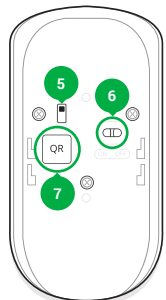

ФУНКЦИОНАЛЬНЫЕ ЭЛЕМЕНТЫ

- 1 - Световой индикатор.
2 - Линза датчика движения.
3 - Отверстие микрофона.

- 4 - Крепежная панель SmartBracket (перфорированная часть необходима для срабатывания тампера при попытке оторвать датчик от поверхности).