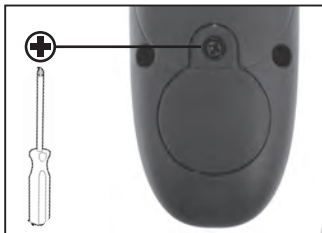

Battery Replacement

(F) Batterie de remplacement

(D) Batteriewechsel

(I) Sostituzione batteria

(E) Sustitución de la batería

(P) Substituição da bateria

(DK) Batteri udskiftning

(NL) Batterijvervanging

(S) Utbyte av batteri

(FIN) Pariston vaihtaminen

(N) Batteriveksel

(PL) Wymiana baterii

(CZ) Výměna baterie

(RO) Încuire baterii

(H) Akkumulátorcsere

(UA) Заміна акумуляторної батареї

(RU) Замена аккумуляторной батареи