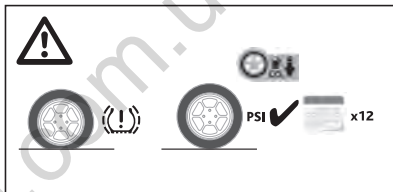

Introduction

(F) Introduction
(D) Einführung
(I) Presentazione
(E) Introducción

(P) Introdução
(DK) Introduktion
(NL) Inleiding
(S) Introduktion

(FIN) Johdanto
(H) Introduksjon
(PL) Wstęp
(CZ) Úvod

(RO) Introducere
(H) Bevezetés
(UA) Вступ
(RUS) Введение