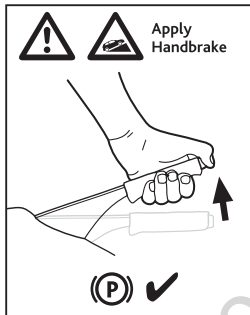

Introduction

(F) Introduction
(D) Einführung
(I) Presentazione
(E) Introducción

(P) Introdução
(DK) Introduktion
(NL) Inleiding
(S) Introduktion

(FIN) Johdanto
(H) Introduksjon
(PL) Wstęp
(CZ) Úvod

(RO) Introducere
(H) Bevezetés
(UA) Вступ
(RUS) Введение