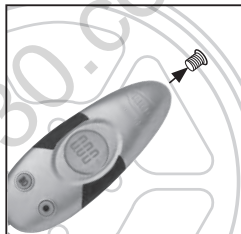

Operation

F Fonctionnement

D Bedienung

I Funzionamento

E Operación

P Operação

DK Drift

NL Bediening

S Drift

FIN Käyttö

N Drift

PL Działanie

CZ Fungování

RO Funcționare

H Működés

UA Експлуатація

RUS Эксплуатация