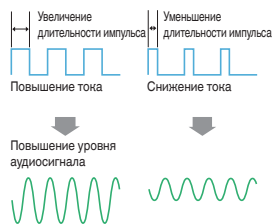

Усилитель на МОП-транзисторах

Наилучший путь для обеспечения высокой выходной мощности и линейности сигнала в устройствах Clarion: усилители на МОП-транзисторах (полевые транзисторы со структурой металл-оксид-полупроводник). Контур на МОП-транзисторах, обладающий более высокой эффективностью при меньших размерах, чем обычные источники питания, обеспечивает низкий уровень искажений и нулевой уровень помех при включении и выключении. Это позволяет добиться высокого качества звучания как при тихом прослушивании, так и при максимальном уровне громкости. В любом случае музыка будет звучать кристально чисто.