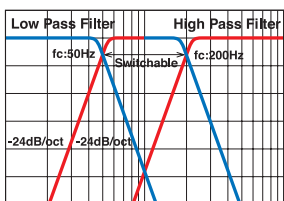

Кроссовер высоких/низких частот

Все усилители серии XC/XR оснащены встроенными фильтрами низких и высоких частот. Они позволяют создавать и настраивать более сложные системы, включающие несколько усилителей и сабвуферов.

2-омная устойчивость

Усилители Clarion, конструкция которых обеспечивает высокую надежность и производительность при пиковых нагрузках, могут эффективно использоваться с нагрузкой с малым импедансом.

1 ch.
Power AMP

XR2120

2/1 ch.
Power AMP

XC6210
XR2220

4/3/2 ch.
Power AMP

XC6410
XR2420

LPF HPF

XC6410
XC6210
XR2420
XR2220

LPF

XR2120

MOS-FET
Technology

XC6410
XC6210
XR2120
XR2420
XR2220

Class
A/B

XR2120
XR2420
XR2220

ВОЗМОЖНОСТИ И ХАРАКТЕРИСТИКИ

	XC6410	XC6210	XR2120	XR2420	XR2220
Максимальная выходная мощность (Вт)	600	350	570	480	280
4 Ом	85 Вт × 4	85 Вт × 2	280 Вт × 1	60 Вт × 4	65 Вт × 2
2 Ом	125 Вт × 2	125 Вт × 2	400 Вт × 1	90 Вт × 4	95 Вт × 2
Мостовой режим, 4 Ом	250 Вт × 2	250 Вт × 1	—	180 Вт × 2	190 Вт × 1
Число каналов	4/3/2	2/1	МОНО	4/3/2	2/1
Электропитание на МОП-транзисторах	•	•	•	•	•
2-омная устойчивость, стерео	•	•	•	•	•
2-омная устойчивость, моно	—	—	—	—	—
Настраиваемый уровень усиления низких частот; 0; 6; 12 дБ при 50 Гц	—	—	•	•	•
Независимая настройка частоты фронта/тыла, электронный кроссовер высоких/низких частот (4 канала)	—	—	—	•	—
Независимая настройка фронта/тыла -12 дБ/окт., кроссовер высоких/низких частот (5 каналов), 30-250 Гц	•	—	—	•	•
Настраиваемая частота, электронный кроссовер высоких/низких частот, 50-300 Гц	—	—	—	•	•
Настраиваемая частота, электронный кроссовер низких частот, 30-300 Гц	—	—	•	—	—
Позолоченные разъемы; RCA/Динамик/Питание	—	—	•	•	•
Вход уровня динамика	—	—	•	•	•
Размеры (Ш × В × Г) (мм, пригл.)	222 × 56 × 175	162 × 56 × 175	354 × 55 × 216	354 × 55 × 216	299 × 55 × 216

	XC6410	XC6210	XR2120	XR2420	XR2220
Код товара ЕС:	4961033 01041 0	4961033 01040 3	4961033 01037 3	4961033 01039 7	4961033 01038 0
Общая упаковка					
Нол-во	3	4	3	3	4
Размер (Ш × В × Г) (мм, пригл.)	266 × 314 × 324	266 × 412 × 266	427 × 310 × 285	427 × 310 × 285	367 × 410 × 285
Общая масса (кг, пригл.)	7,7	7,7	14,8	14,8	16,0
Картонная коробка					
Размер (Ш × В × Г) (мм, пригл.)	248 × 98 × 305	248 × 98 × 244	410 × 97 × 270	410 × 97 × 270	350 × 97 × 270
Масса с упаковкой (кг, пригл.)	2,4	1,8	4,6	4,6	3,8

Clarion

Clarion Europe SAS

Z.I. du Pré à Varois 54670 Custines, Франция
Тел.: +33 (0)3 83 49 44 00 Факс: +33 (0)3 83 24 17 62
info@clarion.fr

XC6410 / XC6210 / XR2120 / XR2420 / XR2220