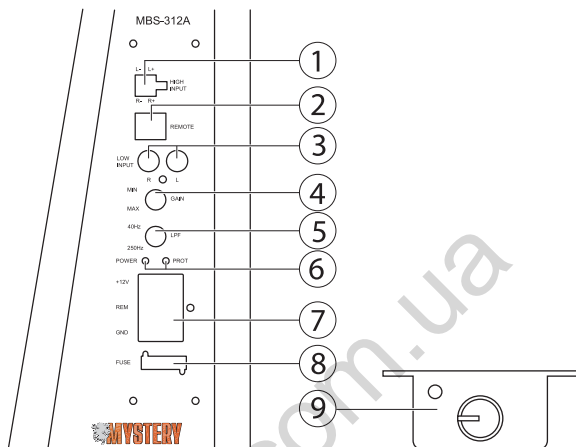

РУКОВОДСТВО ПО ЭКСПЛУАТАЦИИ

1. Входы высокого уровня (для подсоединения выходов головного устройства для динамиков).

ВНИМАНИЕ! Не подключать одновременно входы 1 и 3

2. Разъем для подключения блока дистанционной регулировки громкости
3. Линейный входной разъем (правый, левый канал)
4. Регулятор чувствительности уровня входного сигнала.
5. Регулятор кроссовера (настройка верхней границы диапазона рабочих частот 40...250Гц)
6. Индикаторы:

POWER синий – включено

PROT красный – сработала схема защиты

7. Питание: +12V – плюс 12В от источника питания
  REM – сигнал на включение (управляющий провод +12В)
  GND – минус источника питания

8. Предохранитель 20А.

ВНИМАНИЕ! Запрещена замена предохранителем другого номинала.

9. Блок дистанционного управления уровнем громкости.