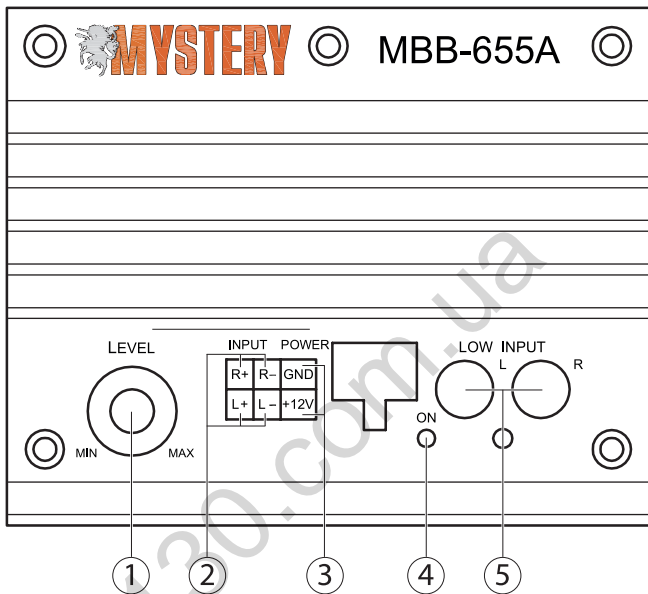

1. Регулятор уровня чувствительности входного сигнала.
2. Входы высокого уровня (для подсоединения силовых выходов головного устройства).

ВНИМАНИЕ! Не подключать одновременно входы 2 и 5.

3. Питание (красный провод - +12В, черный - $\perp$).
4. Индикатор **ON** светится при подаче питания.
5. Линейный входной разъём (правый, левый канал).