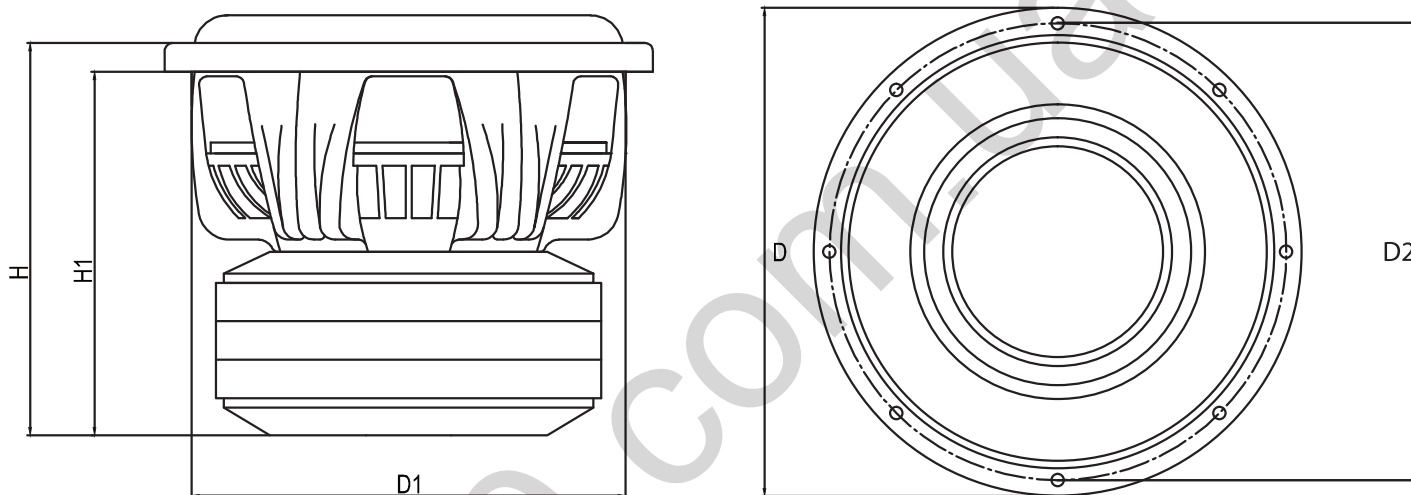

### УСТАНОВОЧНЫЕ РАЗМЕРЫ / DIMENSIONS

Модель Model	D, мм / mm	D1, мм / mm	H, мм / mm	H1, мм / mm	D2 и диаметр монтажных отверстий, мм D2 and diameter of rivet, mm
HeadShot DM12 (1+1) HeadShot DM12 (2+2)	317	281	251	232	Ø 294*8-Ø6.5
HeadShot DM15 (1+1) HeadShot DM15 (2+2)	395	358	287	269	Ø 378*8-Ø6.5