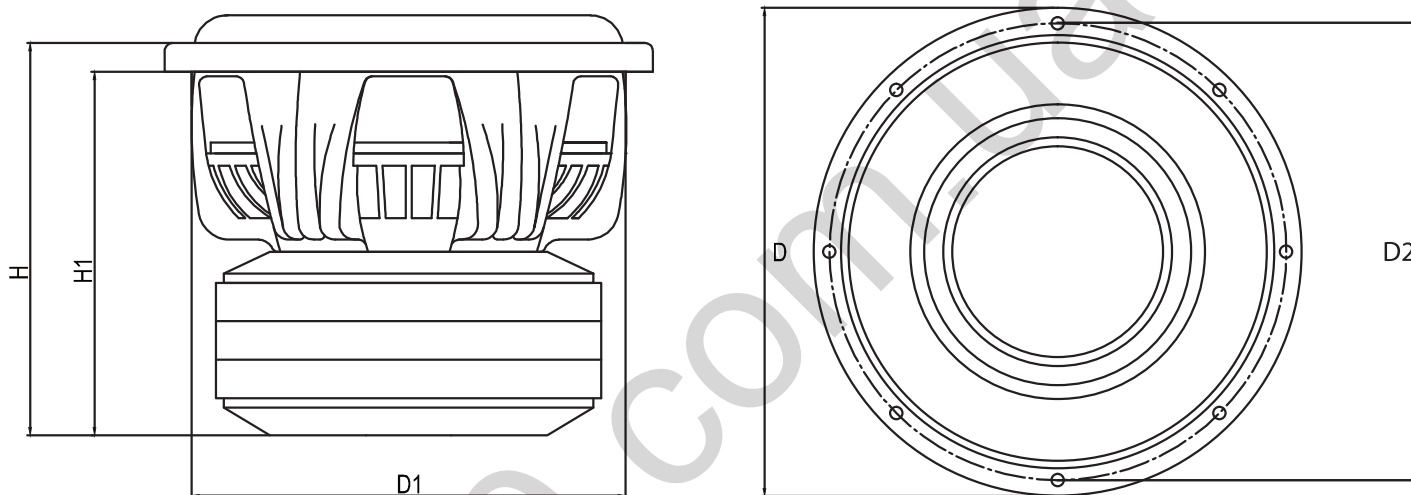

<https://130.com.ua>

ЦЕЛЛОДИТ ЦЕЛЛОДИТ

САБВУФЕРЫ HEADSHOT DM / SUBWOOFERS HEADSHOT DM

УСТАНОВОЧНЫЕ РАЗМЕРЫ / DIMENSIONS

Модель Model	D, мм / mm	D1, мм / mm	H, мм / mm	H1, мм / mm	D2 и диаметр монтажных отверстий, мм D2 and diameter of rivet, mm
HeadShot DM12 (1+1) HeadShot DM12 (2+2)	317	281	251	232	Ø 294*8-Ø6.5
HeadShot DM15 (1+1) HeadShot DM15 (2+2)	395	358	287	269	Ø 378*8-Ø6.5