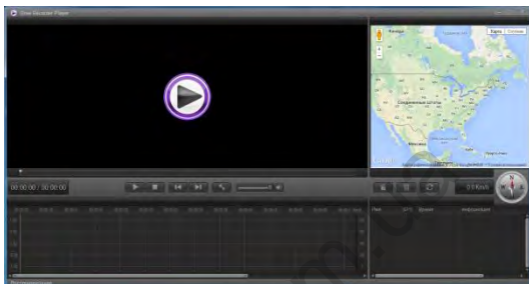

Проигрыватель

Устройство записывает видео в формате MP4, поэтому для просмотра записей можно использовать обычный проигрыватель. Но, если вы хотите посмотреть GPS-трек и информацию G-сенсора, пожалуйста, используйте оригинальный проигрыватель.