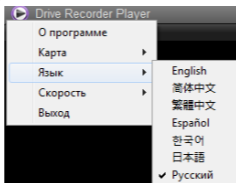

Нажав кнопку , вы сможете выбрать карту, язык интерфейса и единицу измерения скорости: