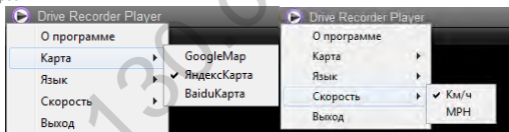

Нажав кнопку , вы сможете выбрать карту, язык интерфейса и единицу измерения скорости: