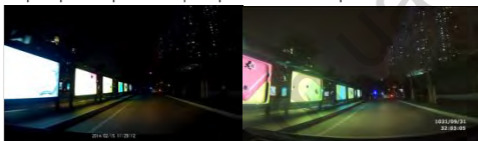

WDR вкл.

Примечание :

1.Если функция WDR включена, устройство обеспечивает более высокое качество картинки при неравномерном освещении разных частей изображения.

WDR выкл.