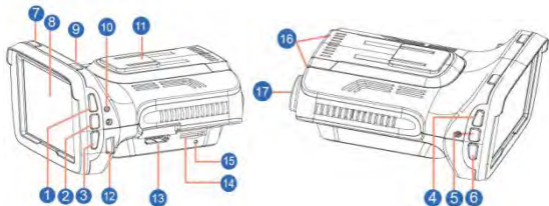

Внешний вид и органы управления