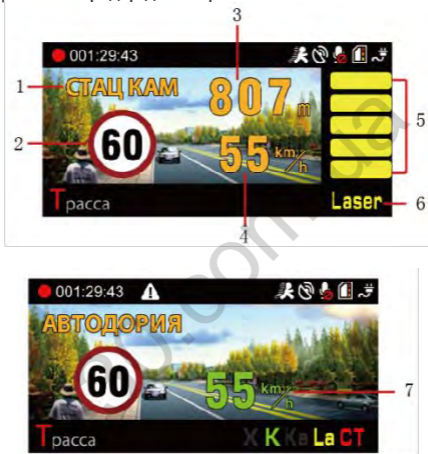

Оповещение GPS радар-детектора

1. Тип камеры
2. Установленный скоростной режим
3. Расстояние до камеры
4. Текущая скорость
5. Уровень сигнала радара (5 уровней)
6. Диапазон сигнала радара
7. Текущая средняя скорость на участке «АВТОДОРИИ»

Типы камер по базе данных GPS: