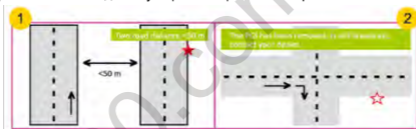

Диапазоны радар-детектора и GPS спецификация

Основные характеристики	Принимаемый частотный диапазон	Чувствительность
GPS	1575.42±1.023 МГц	-156±2 дБ
Стрелка	24.15 ГГц ±100 МГц	-110±2 дБ
X - диапазон	10.525 ГГц ±100 МГц	-110±2 дБ
K – диапазон	24.125 ГГц ±175 МГц	-124±2 дБ
Ка – диапазон	34.300ГГц ±1300 МГц	-110±2 дБ
Лазер	904 ± 33 нм	1.Отклонение составляет около ±10 м 2.Электронный компас: E, S, W, N, ES, EN, WS, WN
Напряжение питания	12 В	
Ток потребления	200—300 мА	

GPS-информатор – особенности оповещения

- ★ Место расположения действующих полицейских камер
- ☆ Место расположения недействующих полицейских камер

- ① Если расстояние между параллельно расположенными дорогами <50 м – это может вызывать ложные оповещения.
- ② Если место расположения полицейской камеры было изменено, а база данных устройства не обновлялась или не содержит данной информации – это может вызывать ложные оповещения.