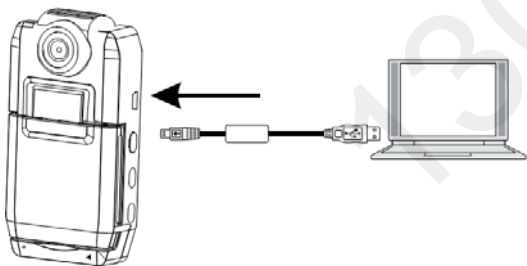

2. Использование USB-кабеля для зарядки батареи