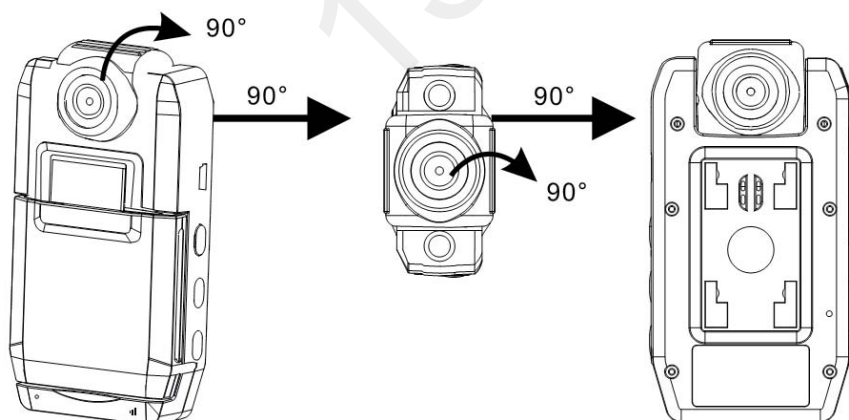

Извлечение карты памяти: Нажмите на карту памяти и извлеките ее после того, как она выскочит из разъема.

Поворот ЖК-дисплея

ЖК-дисплей открывается на 90° относительно корпуса устройства. ЖК-дисплей также может поворачиваться на 90° против часовой стрелки и на 270° по часовой стрелке.

Поворот объектива

Объектив может поворачиваться на 180° , как это показано на рисунке ниже.

Краткое описание устройства

- 1) Светодиодный индикатор 2) Объектив 3) Разъем карты памяти Micro SD
4) Индикатор питания (синий) / Индикатор зарядки (красный) 5) Микрофон
6) ЖК-дисплей 7) Динамик 8) Разъем автомобильного крепления
9) Кнопка сброса 10) Кнопка включения/выключения 11) Кнопка вызова меню
12) Кнопка выбора режима 13) Кнопка подтверждения (OK) 14) Кнопка «вниз»
15) Кнопка «вверх» 16) USB-порт