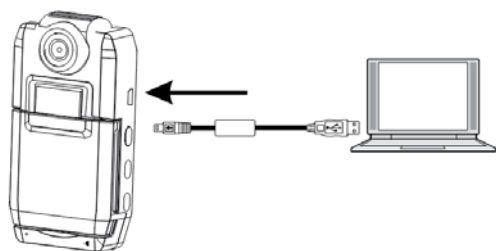

Просмотр фото

С помощью кнопок «вверх» и «вниз» выберите файл, который хотите просмотреть

Настройки просмотра

Во время просмотра нажмите кнопку вызова меню для перехода к настройкам просмотра

1. Delete: Удалить: Нажмите кнопку ОК для выбора действия: удалить один файл, все или выбрать файл
2. Thumbnail: Показать миниатюры изображений
3. Volume : Настройка громкости звука при воспроизведении

Подключение к ПК

Загрузка видео и изображений

1. После подключения USB-кабеля к ПК экран погаснет, загорится синий индикатор. Подождите несколько секунд.
2. Компьютер автоматически определит карту памяти Micro SD. Внимание: Системные требования: Windows 2000/XP/Vista/7, Mac OS X10.3.6 или выше.
3. Просматривайте и управляйте файлами с помощью компьютера.