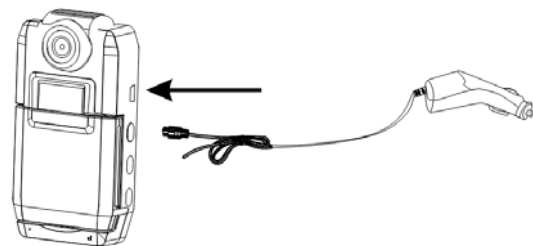

3. Использование адаптера для прикуривателя автомобиля для зарядки батареи