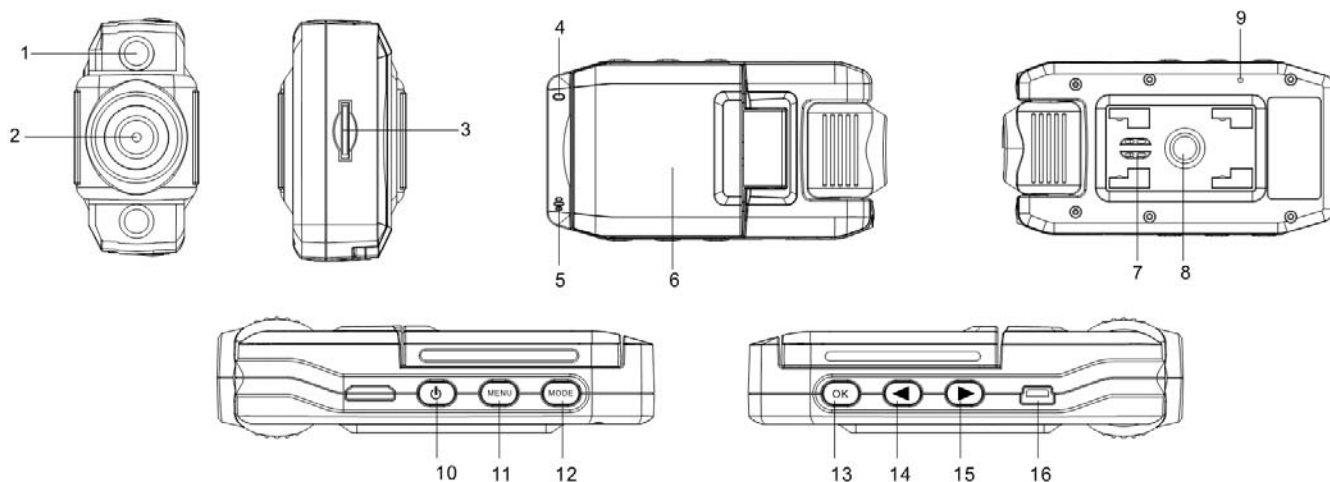

Извлечение карты памяти: Нажмите на карту памяти и извлеките ее после того, как она выскочит из разъема.

Поворот ЖК-дисплея

ЖК-дисплей открывается на 90° относительно корпуса устройства. ЖК-дисплей также может поворачиваться на 90° против часовой стрелки и на 270° по часовой стрелке.

Поворот объектива

Объектив может поворачиваться на 180° , как это показано на рисунке ниже.

Краткое описание устройства

- 1) Светодиодный индикатор 2) Объектив 3) Разъем карты памяти Micro SD
4) Индикатор питания (синий) / Индикатор зарядки (красный) 5) Микрофон
6) ЖК-дисплей 7) Динамик 8) Разъем автомобильного крепления
9) Кнопка сброса 10) Кнопка включения/выключения 11) Кнопка вызова меню
12) Кнопка выбора режима 13) Кнопка подтверждения (OK) 14) Кнопка «вниз»
15) Кнопка «вверх» 16) USB-порт