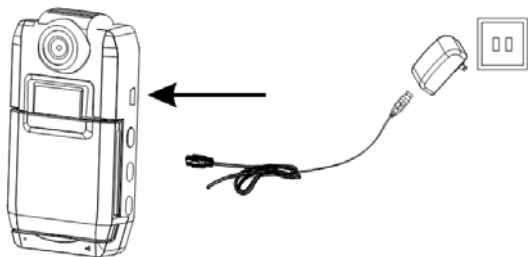

Включение и выключение

Нажмите кнопку  1 раз для включения устройства. Загорится синий индикатор.

Нажмите кнопку  еще 1 раз для выключения устройства. Синий индикатор погаснет.

Внимание: перед выключением показывается сигнал о низком заряде батареи.

Зарядка батареи

Существует 3 способа зарядить батарею. При зарядке горит красный индикатор, полное время зарядки составляет 180 минут. Красный индикатор гаснет после окончания зарядки.

1. Использование адаптера сети для зарядки батареи