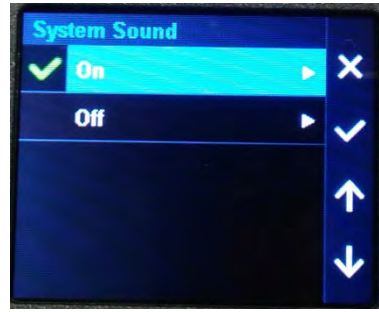

Low - Низкая  
High - Высокая

Настройка отображения текста в нижней части кадра

GPS  
координаты  
Данные  
G-сенсора

Настройка  
отображения скорости  
в нижней части кадра

Включено  
Выключено

Настройка  
отображения  
пользовательского текста  
в нижней части кадра  
Например номер машины  
или имя...

Системные  
Звуки

Включено  
Выключено

Установка  
уровня  
громкости

Режим  
отключения  
монитора

Всегда включен  
через 10мин  
через 1мин  
через 3мин

Система  
измерения  
единиц

Метрическая  
Английская