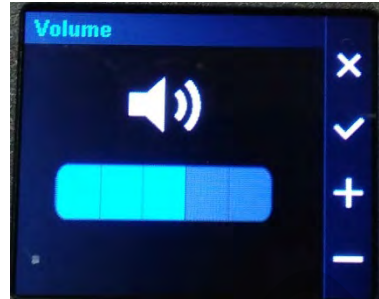

Low - Низкая  
High - Высокая

Настройка отображения текста в нижней части кадра

GPS  
координаты  
Данные  
G-сенсора

Настройка  
отображения скорости  
в нижней части кадра

Включено  
Выключено

Настройка  
отображения  
пользовательского текста  
в нижней части кадра  
Например номер машины  
или имя...

Системные  
Звуки

Включено  
Выключено

Установка  
уровня  
громкости

Режим  
отключения  
монитора

Всегда включен  
через 10мин  
через 1мин  
через 3мин

Система  
измерения  
единиц

Метрическая  
Английская