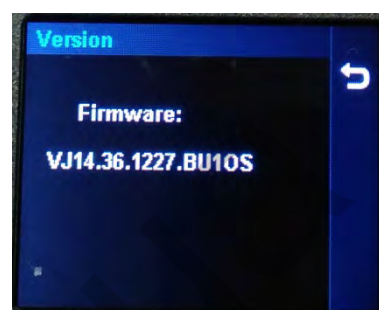

Системные  
Звуки

Включено  
Выключено

Установка  
уровня  
громкости

Режим  
отключения  
монитора

Всегда включен  
через 10мин  
через 1мин  
через 3мин

Система  
измерения  
единиц

Метрическая  
Английская

Распределение  
памяти

Нормальная запись

Запись  
события

Запись на стоянке

Фото

Сброс  
до заводских  
настроек

Отказаться  
Согласиться,  
если уверены

Версия ПО