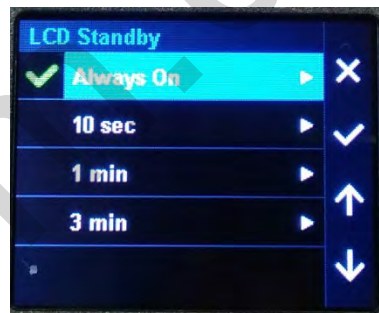

Системные  
Звуки

Включено  
Выключено

Установка  
уровня  
громкости

Режим  
отключения  
монитора

Всегда включен  
через 10мин  
через 1мин  
через 3мин

Система  
измерения  
единиц

Метрическая  
Английская