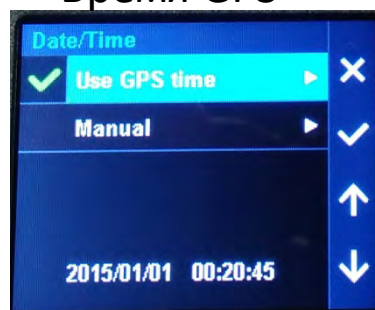

Low - Низкая  
High - Высокая

Настройка отображения текста в нижней части кадра

GPS  
координаты  
Данные  
G-сенсора

Настройка  
отображения скорости  
в нижней части кадра

Включено  
Выключено

Настройка  
отображения  
пользовательского текста  
в нижней части кадра  
Например номер машины  
или имя...

↔Выбрать  
OK –  
подтвердить

Настройка Системы

Спутники GPS

Уровень сигнала

Дата Время

Использовать  
Время GPS

Выбрать зону  
GMT

Ручной режим  
установки  
времени

Системные  
Звуки

Включено  
Выключено

Установка  
уровня  
громкости

Режим  
отключения  
монитора

Всегда включен  
через 10мин  
через 1мин  
через 3мин

Система  
измерения  
единиц

Метрическая  
Английская