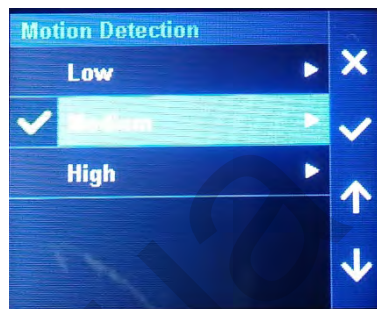

Выключено

Метод Обнаружения события на парковке

Оба метода

Только G-сенсор

Только движение

## Настройка чувствительности датчика вибрации

Регистратор автоматически перейдет в режим парковки если в течение 5 минут отсутствуют вибрации кузова

Тонко  
Грубее  
Грубо  
Ручной режим

Настройка чувствительности датчика обнаружения движения на парковке

Низкая  
Средняя  
Высокая

Настройка чувствительности G-сенсора на парковке

Low - Низкая  
High - Высокая

Запись Видео

Настройка продолжительности видео фрагмента

1 мин  
3 мин  
5 мин

Функция расширения динамического диапазона яркости