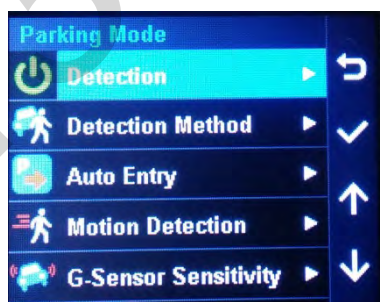

Видео на парковке

Фотографии

Запись звука

Включено

Выключено

Режим парковки

Обнаружение события на парковке

Включено

Выключено

Метод Обнаружения события на парковке

Оба метода

Только G-сенсор

Только движение

## Настройка чувствительности датчика вибрации

Регистратор автоматически перейдет в режим парковки если в течение 5 минут отсутствуют вибрации кузова

Тонко  
Грубее  
Грубо  
Ручной режим

Настройка чувствительности датчика обнаружения движения на парковке