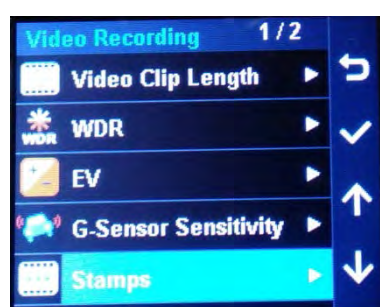

Вкл  
Выкл

Настройка диафрагмы

Светлее  
Темнее

Настройка чувствительности G-сенсора в движении

Low - Низкая  
High - Высокая

Настройка диафрагмы

Светлее  
Темнее

Настройка чувствительности G-сенсора в движении

Low - Низкая  
High - Высокая

Настройка отображения текста в нижней части кадра

GPS  
координаты  
Данные  
G-сенсора

Настройка  
отображения скорости  
в нижней части кадра

Включено  
Выключено

Настройка  
отображения  
пользовательского текста  
в нижней части кадра  
Например номер машины  
или имя...