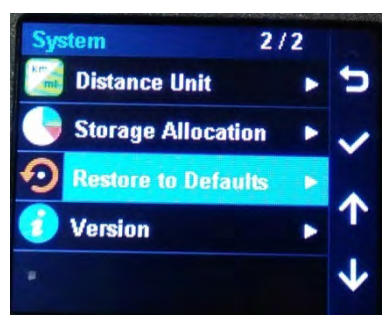

Распределение  
памяти

Нормальная запись

Запись  
события

Запись на стоянке

Фото

Сброс  
до заводских  
настроек

Отказаться  
Согласиться,  
если уверены

Версия ПО