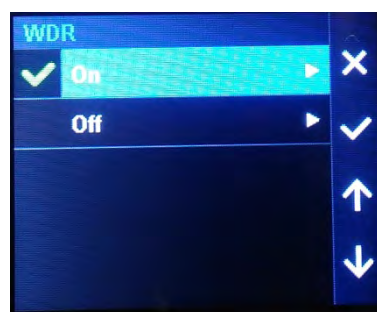

## Настройка чувствительности датчика вибрации

Регистратор автоматически перейдет в режим парковки если в течение 5 минут отсутствуют вибрации кузова

Тонко  
Грубее  
Грубо  
Ручной режим

Настройка чувствительности датчика обнаружения движения на парковке

Низкая  
Средняя  
Высокая

Настройка чувствительности G-сенсора на парковке

Low - Низкая  
High - Высокая

Запись Видео

Настройка продолжительности видео фрагмента

1 мин  
3 мин  
5 мин

Функция расширения динамического диапазона яркости

Вкл  
Выкл

Настройка диафрагмы

Светлее  
Темнее

Настройка чувствительности G-сенсора в движении

Low - Низкая  
High - Высокая

Настройка диафрагмы

Светлее  
Темнее

Настройка чувствительности G-сенсора в движении