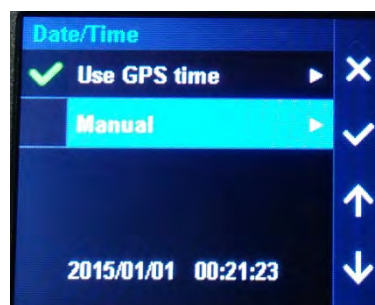

Low - Низкая  
High - Высокая

Настройка отображения текста в нижней части кадра

GPS  
координаты  
Данные  
G-сенсора

Настройка  
отображения скорости  
в нижней части кадра

Включено  
Выключено

Настройка  
отображения  
пользовательского текста  
в нижней части кадра  
Например номер машины  
или имя...

↔Выбрать  
OK –  
подтвердить

Настройка Системы

Спутники GPS

Уровень сигнала

Дата Время

Использовать  
Время GPS

Выбрать зону  
GMT

Ручной режим  
установки  
времени

Системные  
Звуки

Включено  
Выключено

Установка  
уровня  
громкости

Режим  
отключения  
монитора

Всегда включен  
через 10мин  
через 1мин  
через 3мин

Система  
измерения  
единиц

Метрическая  
Английская