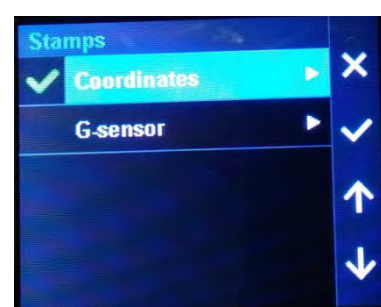

Вкл  
Выкл

Настройка диафрагмы

Светлее  
Темнее

Настройка чувствительности G-сенсора в движении

Low - Низкая  
High - Высокая

Настройка диафрагмы

Светлее  
Темнее

Настройка чувствительности G-сенсора в движении

Low - Низкая  
High - Высокая

Настройка отображения текста в нижней части кадра

GPS  
координаты  
Данные  
G-сенсора

Настройка  
отображения скорости  
в нижней части кадра

Включено  
Выключено

Настройка  
отображения  
пользовательского текста  
в нижней части кадра  
Например номер машины  
или имя...