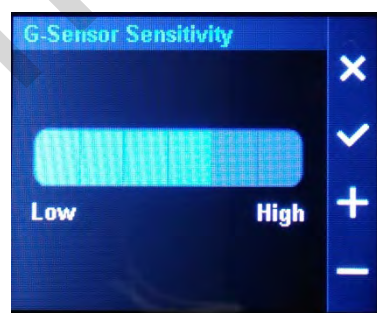

## Настройка чувствительности датчика вибрации

Регистратор автоматически перейдет в режим парковки если в течение 5 минут отсутствуют вибрации кузова

Тонко  
Грубее  
Грубо  
Ручной режим

Настройка чувствительности датчика обнаружения движения на парковке

Низкая  
Средняя  
Высокая

Настройка чувствительности G-сенсора на парковке

Low - Низкая  
High - Высокая

Запись Видео

Настройка продолжительности видео фрагмента

1 мин  
3 мин  
5 мин

Функция расширения динамического диапазона яркости

Вкл  
Выкл

Настройка диафрагмы

Светлее  
Темнее

Настройка чувствительности G-сенсора в движении

Low - Низкая  
High - Высокая

Настройка диафрагмы

Светлее  
Темнее

Настройка чувствительности G-сенсора в движении