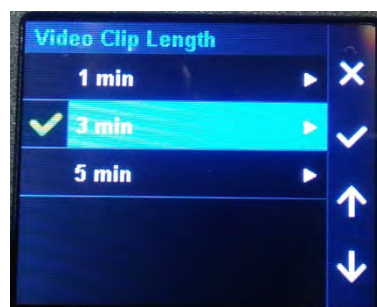

Низкая  
Средняя  
Высокая

Настройка чувствительности G-сенсора на парковке

Low - Низкая  
High - Высокая

Запись Видео

Настройка продолжительности видео фрагмента

1 мин  
3 мин  
5 мин

Функция расширения динамического диапазона яркости