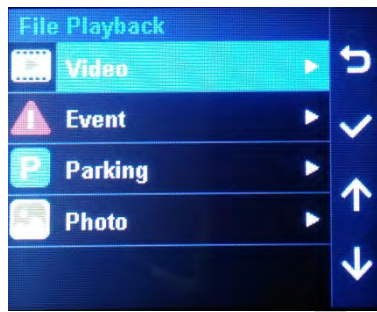

# MENU DRV-330

*Premium*

Вход в МЕНЮ

Сделать снимок

Запись события

Воспроизведение

Видеозапись

Событие