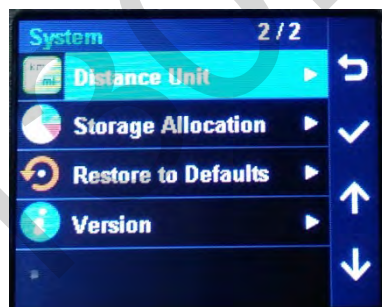

Системные  
Звуки

Включено  
Выключено

Установка  
уровня  
громкости

Режим  
отключения  
монитора

Всегда включен  
через 10мин  
через 1мин  
через 3мин

Система  
измерения  
единиц

Метрическая  
Английская