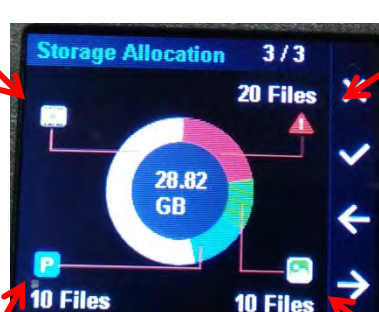

Low - Низкая  
High - Высокая

Настройка отображения текста в нижней части кадра

GPS  
координаты  
Данные  
G-сенсора

Настройка  
отображения скорости  
в нижней части кадра

Включено  
Выключено

Настройка  
отображения  
пользовательского текста  
в нижней части кадра  
Например номер машины  
или имя...

Системные  
Звуки

Включено  
Выключено

Установка  
уровня  
громкости

Режим  
отключения  
монитора

Всегда включен  
через 10мин  
через 1мин  
через 3мин

Система  
измерения  
единиц

Метрическая  
Английская

Распределение  
памяти

Нормальная запись

Запись  
события

Запись на стоянке

Фото

Сброс  
до заводских  
настроек

Отказаться  
Согласиться,  
если уверены

Версия ПО