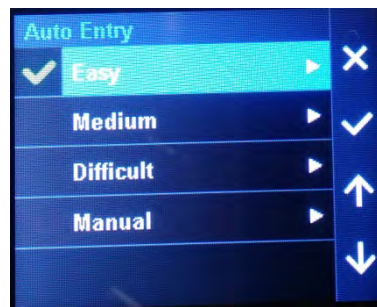

Выключено

Метод Обнаружения события на парковке

Оба метода

Только G-сенсор

Только движение

## Настройка чувствительности датчика вибрации

Регистратор автоматически перейдет в режим парковки если в течение 5 минут отсутствуют вибрации кузова

Тонко  
Грубее  
Грубо  
Ручной режим

Настройка чувствительности датчика обнаружения движения на парковке