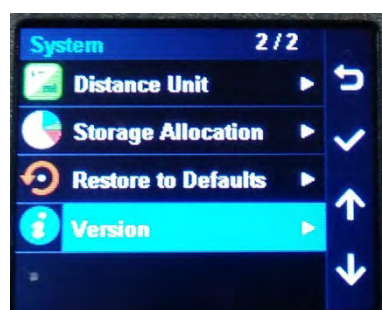

Распределение  
памяти

Нормальная запись

Запись  
события

Запись на стоянке

Фото

Сброс  
до заводских  
настроек

Отказаться  
Согласиться,  
если уверены

Версия ПО