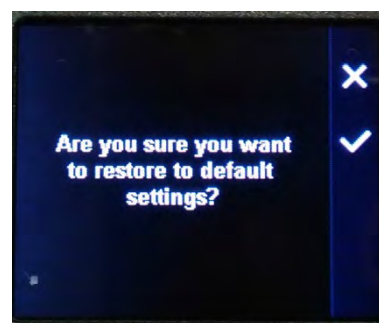

Сброс
до заводских
настроек

Отказаться
Согласиться,
если уверены

Версия ПО