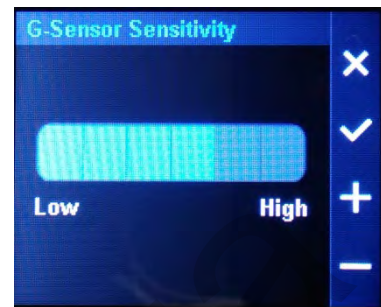

## Настройка чувствительности датчика вибрации

Регистратор автоматически перейдет в режим парковки если в течение 5 минут отсутствуют вибрации кузова

Тонко  
Грубее  
Грубо  
Ручной режим

Настройка чувствительности датчика обнаружения движения на парковке

Низкая  
Средняя  
Высокая

Настройка чувствительности G-сенсора на парковке

Low - Низкая  
High - Высокая

Запись Видео

Настройка продолжительности видео фрагмента

1 мин  
3 мин  
5 мин

Функция расширения динамического диапазона яркости

Вкл  
Выкл

Настройка диафрагмы

Светлее  
Темнее

Настройка чувствительности G-сенсора в движении

Low - Низкая  
High - Высокая

Настройка диафрагмы

Светлее  
Темнее

Настройка чувствительности G-сенсора в движении

Low - Низкая  
High - Высокая

Настройка отображения текста в нижней части кадра

GPS  
координаты  
Данные  
G-сенсора

Настройка  
отображения скорости  
в нижней части кадра

Включено  
Выключено

Настройка  
отображения  
пользовательского текста  
в нижней части кадра  
Например номер машины  
или имя...