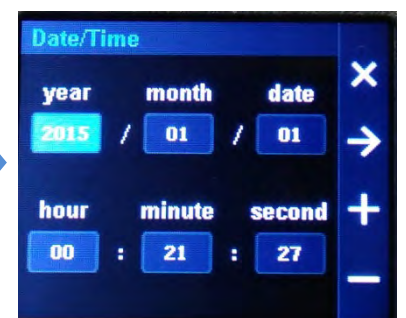

Low - Низкая  
High - Высокая

Настройка отображения текста в нижней части кадра

GPS  
координаты  
Данные  
G-сенсора

Настройка  
отображения скорости  
в нижней части кадра

Включено  
Выключено

Настройка  
отображения  
пользовательского текста  
в нижней части кадра  
Например номер машины  
или имя...

↔Выбрать  
OK –  
подтвердить

Настройка Системы

Спутники GPS

Уровень сигнала

Дата Время

Использовать  
Время GPS

Выбрать зону  
GMT

Ручной режим  
установки  
времени

Системные  
Звуки

Включено  
Выключено

Установка  
уровня  
громкости

Режим  
отключения  
монитора

Всегда включен  
через 10мин  
через 1мин  
через 3мин

Система  
измерения  
единиц

Метрическая  
Английская