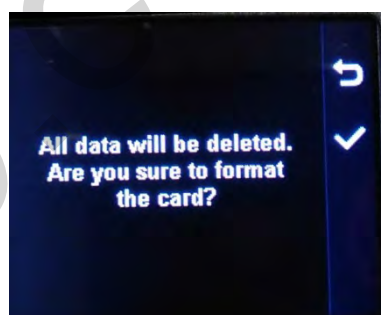

Форматирование SD карты

Все данные с карты будут удалены