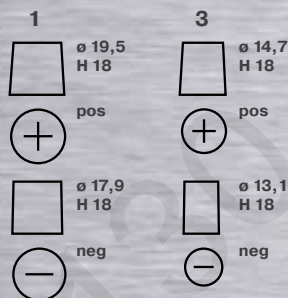

Полусные выводы