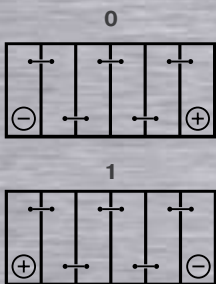

ТЕХНИЧЕСКАЯ ИНФОРМАЦИЯ

Полярность