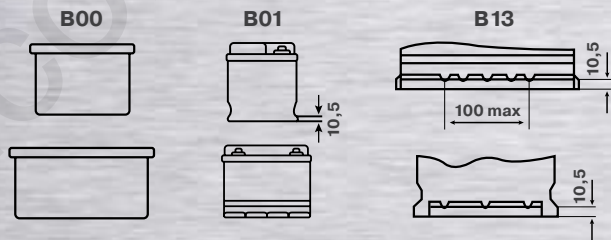

Крепление за основание