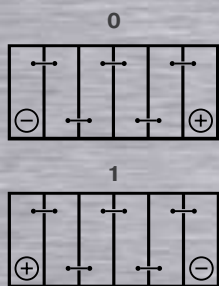

ТЕХНИЧЕСКАЯ ИНФОРМАЦИЯ

Полярность