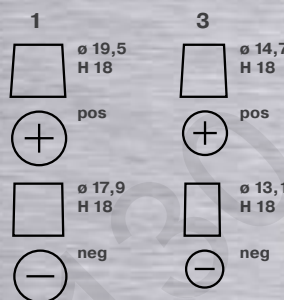

Полусные выводы