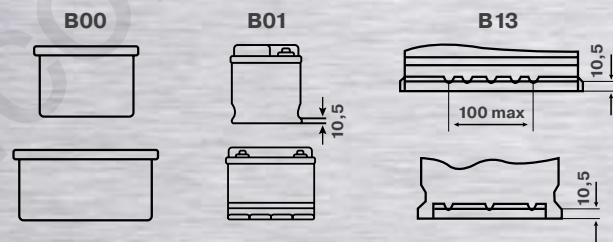

Крепление за основание