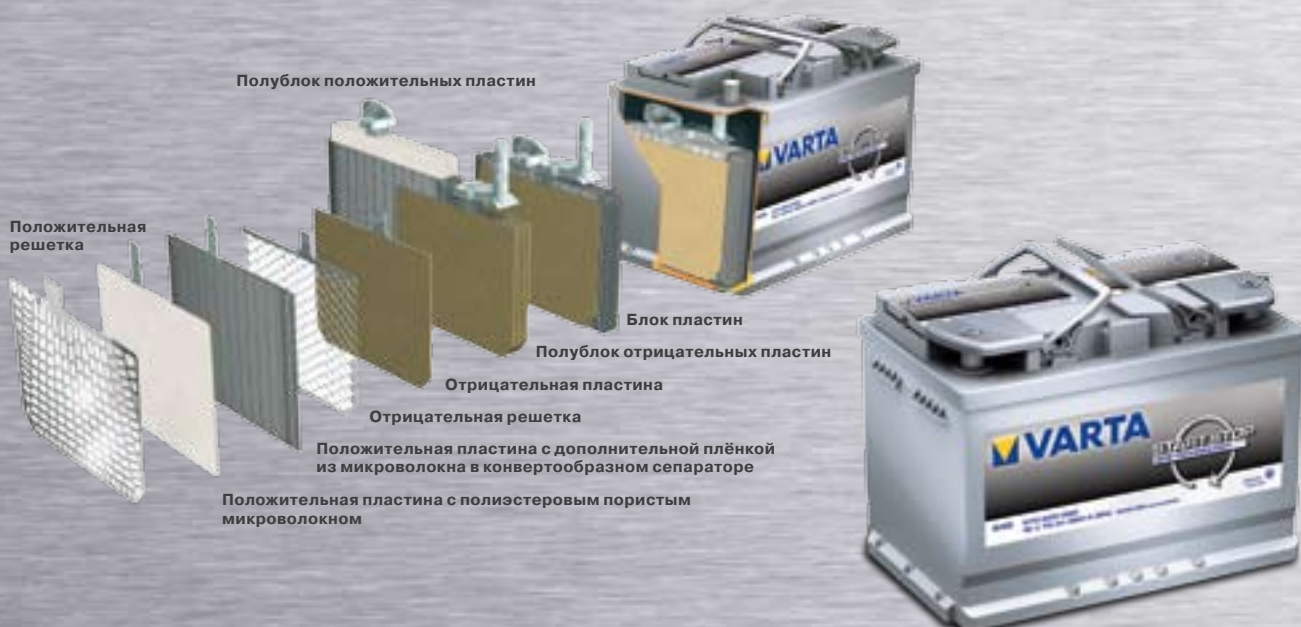

VARTA START-STOP. НЕОБХОДИМАЯ ЭНЕРГИЯ ДЛЯ ТЕХНОЛОГИИ START-STOP.

Батарея VARTA Start-Stop с технологией EFB идеально настроена на стандартную функцию Start-Stop. При заглушенном двигателе она надежно обеспечивает электроэнергией потребителей и гарантирует повторный запуск двигателя за доли секунды. Кроме того, она имеет в два раза большую устойчивость к циклам по сравнению с обычными батареями и выдерживает более глубокий разряд, не теряя при этом функциональности.

ОБЗОР ПРЕИМУЩЕСТВ VARTA START-STOP:

- Оптимизированная технология EFB (Enhanced Flooded Battery) со специальной плёнкой из микро-волокна
- Новейшая технология для первичной комплектации стандартных автомобилей с системой Start-Stop
- В два раза большая устойчивость к циклам по сравнению с обыкновенной стартерной батареей
- Повышенная зарядная емкость, позволяющая быстрее возвращать энергию во время движения автомобиля
- Электролит не вытекает при углах наклона до 55°
- Хорошая пусковая мощность
- Увеличенный срок службы
- Не требует доливки воды в процессе эксплуатации

КОНСТРУКЦИЯ БАТАРЕИ VARTA START-STOP С ТЕХНОЛОГИЕЙ EFB:

- EFB – это сокращение от «Enhanced Flooded Battery»: усовершенствованная батарея с жидким электролитом
- Специально разработана для стандартных автомобилей с системой Start-Stop без дополнительных энергосберегающих функций
- По сравнению с обыкновенной залитой батареей имеет на пластинах специальную плёнку из полиэстера и более толстые пластины
- Плёнка из полиэстера обеспечивает удержание дополнительного активного материала на пластинах
- Благодаря этому – большая устойчивость к циклам по сравнению с традиционными батареями
- Потери активного материала максимально сокращены
- Актуальные примеры автомобилей с этой технологией батареи: Fiat 500 Start-Stop, Toyota Yaris Start-Stop, Ford ECOnetic