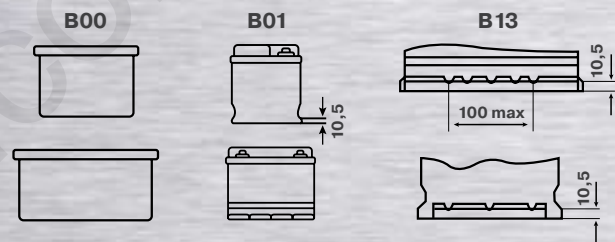

ТЕХНИЧЕСКАЯ ИНФОРМАЦИЯ

Полярность

Полусные выводы

Крепление за основание

ТИПЫ АДАПТЕРОВ

Адаптер JIS

SAP 537 270

Адаптер Ford