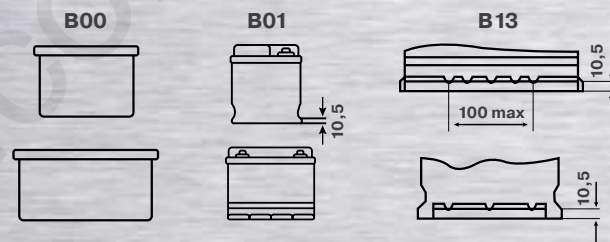

Крепление за основание