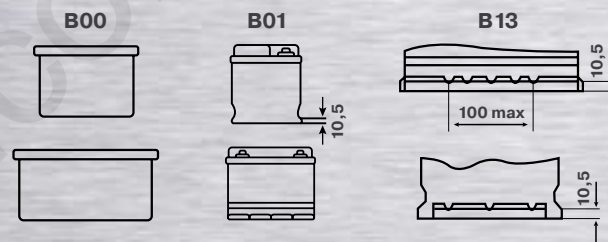

Крепление за основание