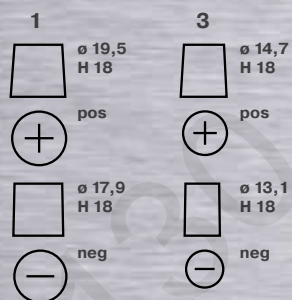

Полусные выводы