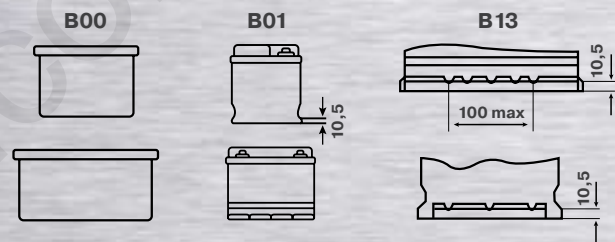

Крепление за основание