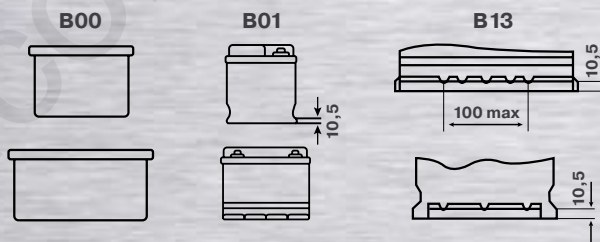

Крепление за основание