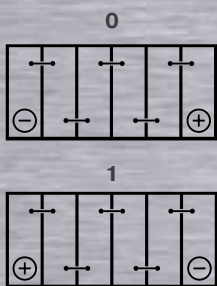

ТЕХНИЧЕСКАЯ ИНФОРМАЦИЯ

Полярность