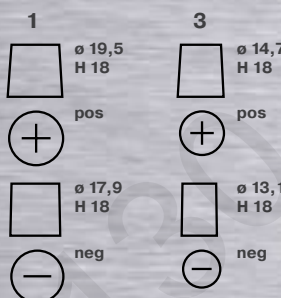

Полусные выводы