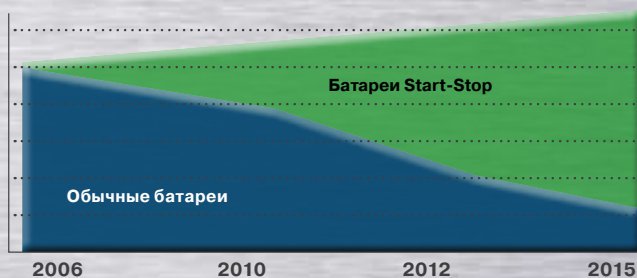

START STOP

Тенденции развития автомобилестроения

70%

Сегодня система Start-Stop установлена уже на 2,8 млн. автомобилей. А в 2015 г. ею будут оснащены 30 млн. машин. Другими словами, доля новых автомобилей, оснащённых системой Start-Stop, к 2015 году достигнет 70%!