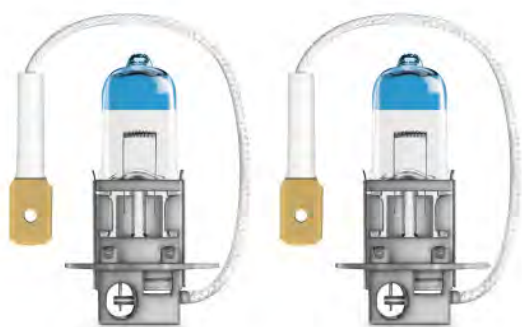

<https://130.com.ua>

64151NL

NIGHT BREAKER LASER | Галогенные лампы головного света

Преимущества продукта

- More light allows to see farther and therefore react sooner

Характеристики продукта

- Up to 150 m long beam

Световой поток	1450 лм
Допуск по отклонению светового потока	±15 %
Цветовая температура	3200 К

Размеры и вес

Диаметр	12,0 mm
Вес продукта	6,36 g
Длина	42,0 mm

Срок службы

Продолжительность жизни В3	150 h
Срок службы Тс	300 h