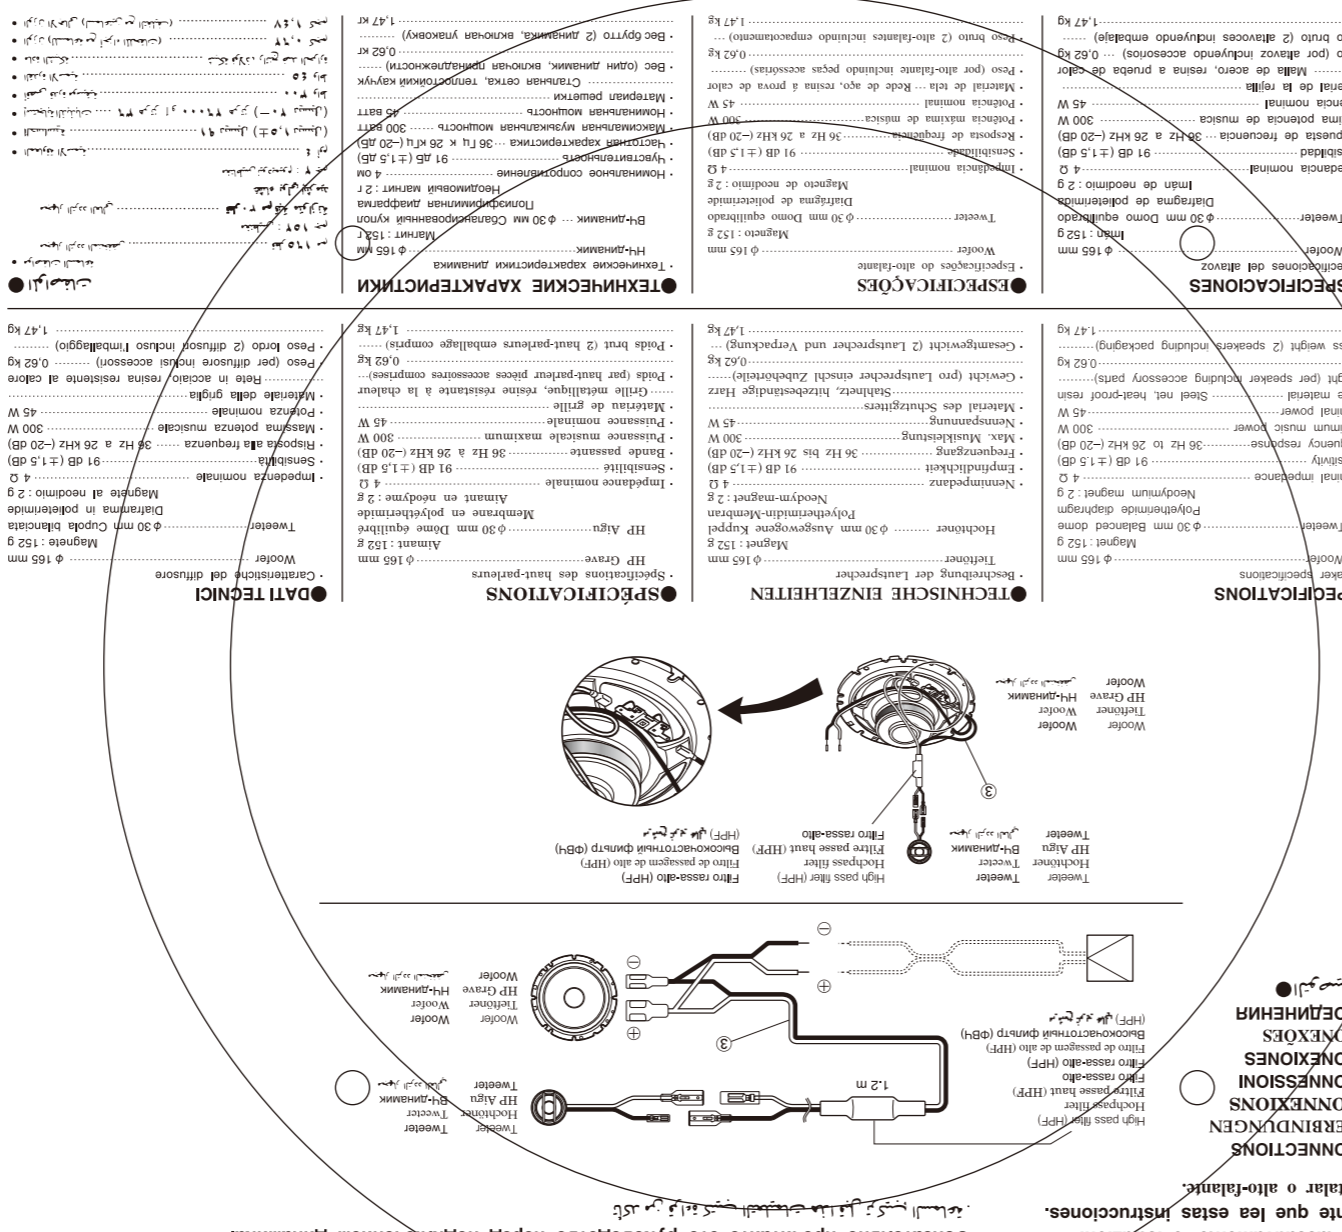

TS-G170C/XIEL5 THF5808-B/VI

BE SURE TO READ THIS INSTRUCTION MANUAL BEFORE INSTALLING THE SPEAKER.
Avant de lire le manuel de l'utilisateur, veuillez lire attentivement les instructions.
Prima di installare l'altoparlante legga attentamente le istruzioni.
Antes de instalar el altavoz, lea atentamente las instrucciones.
Vor dem Einbau des Lautsprechers, lesen Sie bitte die Bedienungsanleitung.
Before installing this speaker, please read the instruction manual carefully.

TS-G170C

300W MAX

Wide Application

Ces produits ont été conçus pour reproduire un son de qualité et pour s'insérer dans un grand nombre de véhicules.

- Membrane renforcée Mica IMPP
- Suspension caoutchouc
- Bobine haute résistance

- PUISSANCE MUSICALE MAXIMUM 300 W
- IMPÉDANCE 4 OHMS
- SENSIBILITÉ 91 dB (±1,5 dB)
- BANDE PASSANTE 36 Hz à 26 kHz (-20 dB)
- POIDS BRUT 1,47 kg

HP AIGU Ø30 mm DÔME ÉQUILIBRÉ
HP GRAVE Ø165 mm

Pioneer

300W MAX

17 cm / 6 3/4"

TS-G170C

Wide Application

SEPARATE 2-WAY / HP 2 VOIES SÉPARÉES
2 VIE SEPARATE / 2 VIAS SEPARADAS
РАЗДЕЛЬНАЯ 2-ПОЛОСНАЯ СИСТЕМА

Pioneer

TS-G170C

SEPARATE 2-WAY

- MAX. MUSIC POWER 300 W
- NOMINAL POWER 45 W
- WOOFER Ø165 mm
- TWEETER Ø30 mm BALANCED DOME
- IMPEDANCE 4 OHMS
- SENSITIVITY 91 dB (±1.5 dB)
- FREQUENCY RESPONSE 36 Hz TO 26 kHz [-20 dB]
- GROSS WEIGHT 1.47 kg

Wide Application

These products are designed to produce high quality sound and easily fit into a variety of vehicles.

- Mica Reinforced IMPP Cone
- High Compliance Rubber Coated Cloth Surround
- Heat Resistant Voice Coil