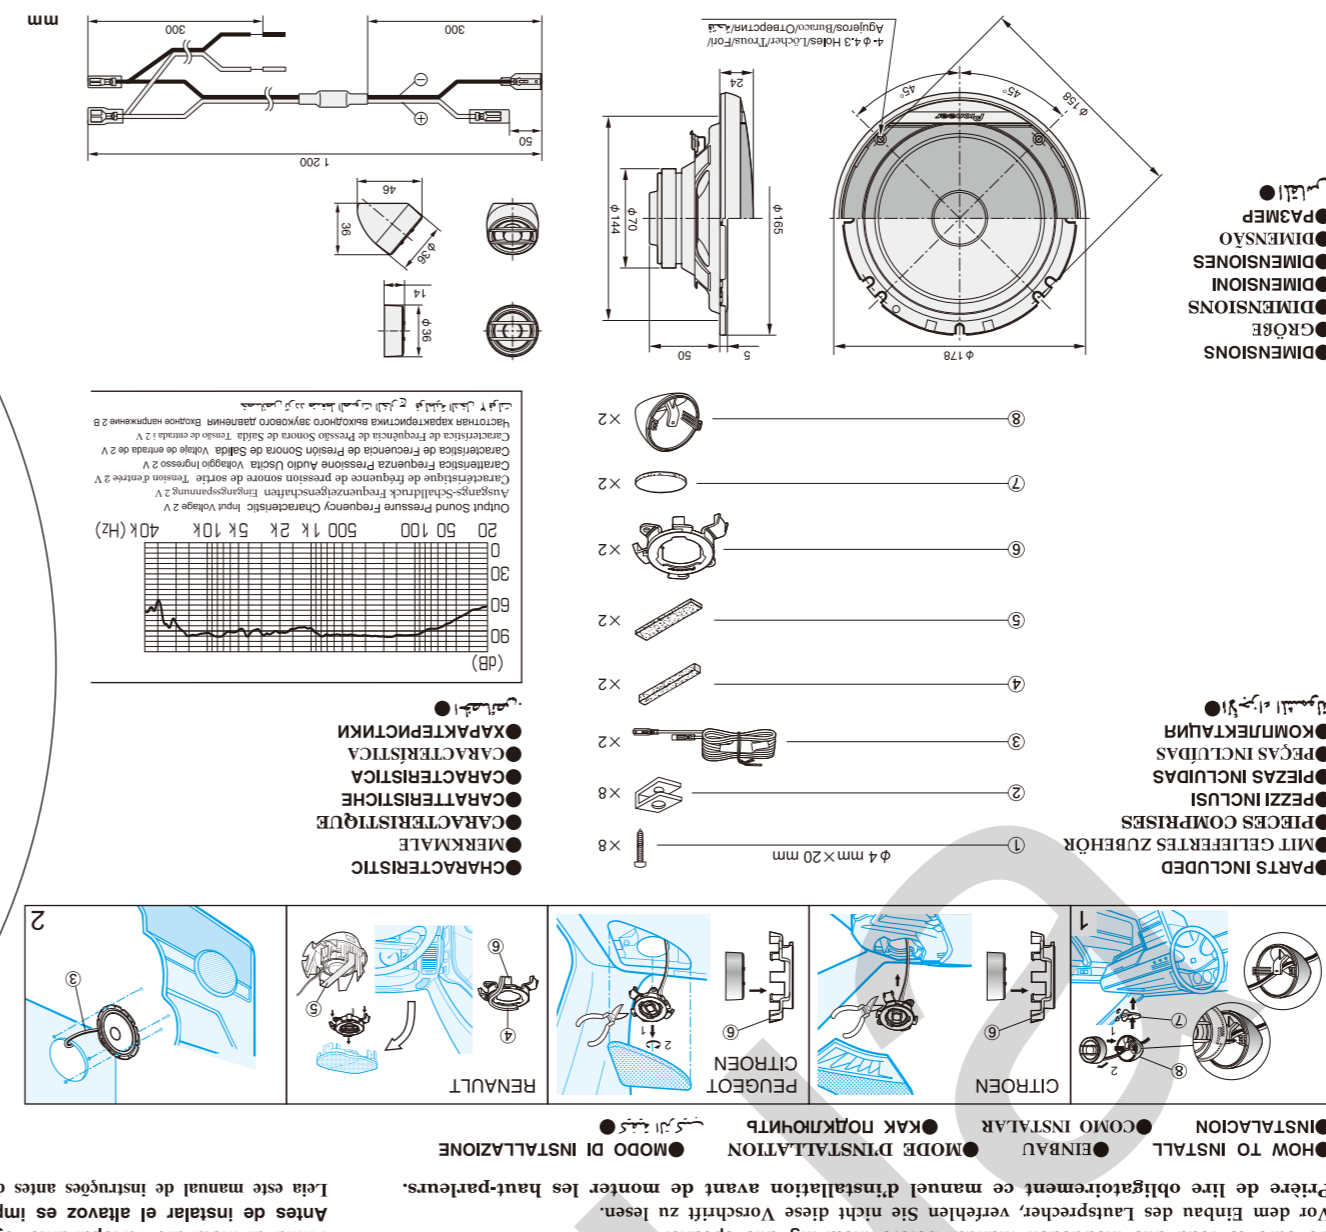

TS-G170C/XIEL5 THF5808-B/VI

BE SURE TO READ THIS INSTRUCTION MANUAL BEFORE INSTALLING THE SPEAKER.
Avant de lire le manuel de l'utilisateur, veuillez lire attentivement les instructions.
Prima di installare l'altoparlante legga attentamente le istruzioni.
Antes de instalar el altavoz, lea atentamente las instrucciones.
Vor dem Einbau des Lautsprechers, lesen Sie bitte die Bedienungsanleitung.
Before installing this speaker, please read the instruction manual carefully.

TS-G170C

300W MAX

Wide Application

Ces produits ont été conçus pour reproduire un son de qualité et pour s'insérer dans un grand nombre de véhicules.

- Membrane renforcée Mica IMPP
- Suspension caoutchouc
- Bobine haute résistance

- PUISSANCE MUSICALE MAXIMUM 300 W
- IMPÉDANCE 4 OHMS
- SENSIBILITÉ 91 dB (±1,5 dB)
- BANDE PASSANTE 36 Hz à 26 kHz (-20 dB)
- POIDS BRUT 1,47 kg

HP AIGU Ø30 mm DÔME ÉQUILIBRÉ
HP GRAVE Ø165 mm

Pioneer

300W MAX

17 cm / 6 3/4"

TS-G170C

Wide Application

SEPARATE 2-WAY / HP 2 VOIES SÉPARÉES
2 VIE SEPARATE / 2 VIAS SEPARADAS
РАЗДЕЛЬНАЯ 2-ПОЛОСНАЯ СИСТЕМА

Pioneer

TS-G170C

SEPARATE 2-WAY

- MAX. MUSIC POWER 300 W
- NOMINAL POWER 45 W
- WOOFER Ø165 mm
- TWEETER Ø30 mm BALANCED DOME
- IMPEDANCE 4 OHMS
- SENSITIVITY 91 dB (±1.5 dB)
- FREQUENCY RESPONSE 36 Hz TO 26 kHz [-20 dB]
- GROSS WEIGHT 1.47 kg

Wide Application

These products are designed to produce high quality sound and easily fit into a variety of vehicles.

- Mica Reinforced IMPP Cone
- High Compliance Rubber Coated Cloth Surround
- Heat Resistant Voice Coil