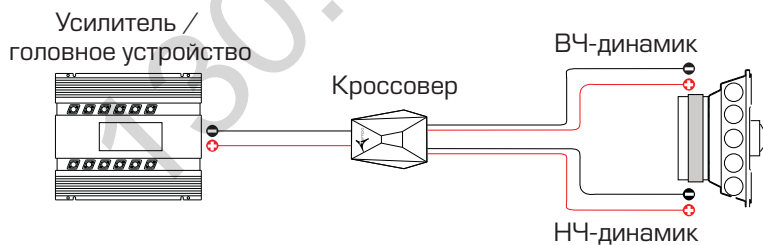

Схема подключения кроссовера