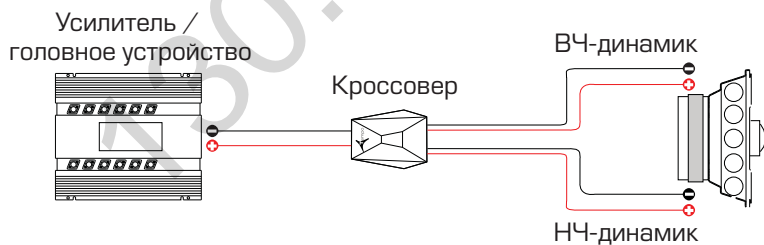

Схема подключения кроссовера