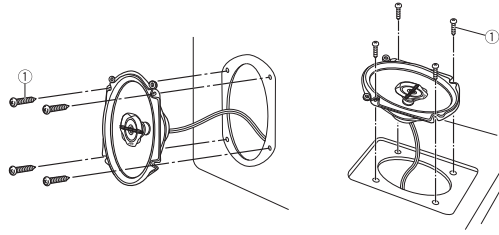

CS-J6820

CAR STEREO SPEAKER
STEREO-AUTOLAUTSPRECHER
HAUT-PARLEURS AUTO STÉRÉO
AUTO STEREO LUIDSPREKERS
ALTAVOCES ESTEREOFÓNICOS PARA AUTOMÓVIL
DIFFUSORI STEREO PER AUTO
BILSTEREOHÖGTALARE
АВТОМОБИЛЬНАЯ АКУСТИЧЕСКАЯ СИСТЕМА
АВТОМОБИЛЬНА АКУСТИЧНА СИСТЕМА
سماعة ستريو للسيارة
بندگوی استريو الوهييل

Installation / Einbau / Installation / Installatie / Instalación / Installazione / Installation /
Установка / Встановлення / التركيب / نصب