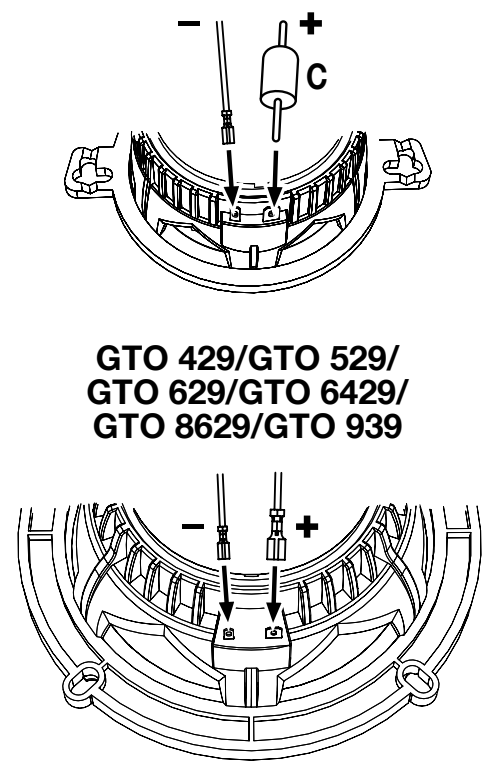

GTO 329

**GTO 429/GTO 529/
GTO 629/GTO 6429/
GTO 8629/GTO 939**