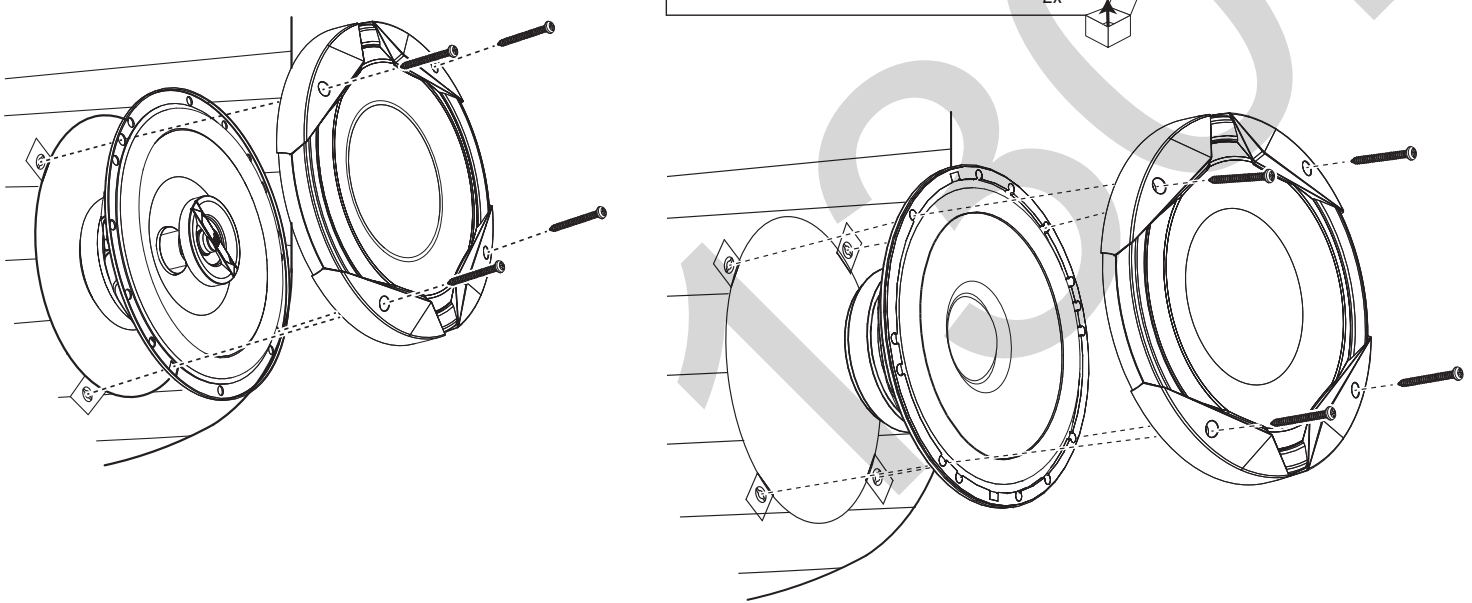

GT7-5, GT7-6, GT7-96