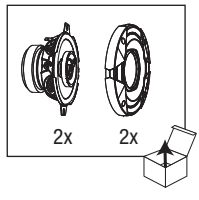

GT7-4

Break off tabs for two-hole mounting
Für die 2-Lochmontierung die Klappen herausbrechen
Languettes sécables pour montage à deux trous
Romper las pestañas para montaje de doble agujero
Afbreektabs voor twee-gatsmontage
Linguette di apertura per montaggio a doppio foro
Bryt av fläkar för två hål montering
Afrækkelige tapper til to-huls-montering
kaksireikäiselle asennukselle
2穴マウント用爪(取付前に折り取る)
折斷用于双孔安裝的接片
Отрывное ушко для двух гнезд крепления
Wytnąć zaślepki, aby zamontować głośnik dwiema
otworami
Guias de furação para montagem de dois orifícios
請折斷垂片以使用兩孔裝設
iki delikli montaj için tirnakları kırın

GT7-86

GT7-5, GT7-6, GT7-96

GT7-5C, GT7-6C

GT7-5C, GT7-6C

GT7-4, GT7-5, GT7-6, GT7-86, GT7-96

GT7-5C, GT7-6C

TECHNISCHE DATEN	ESPECIFICACIONES	СПЕЦИФИКАЦИИ	TEKNIK ÖZELLİKLER	ТЕХНИЧЕСКИЕ ДАННЫЕ
Typ Continuous power handling	4 6-1/2 (160mm x 280mm)	4 6-1/2 (160mm x 280mm)	4 6-1/2 (160mm x 280mm)	4 6-1/2 (160mm x 280mm)
Peak power handling	30W	30W	30W	30W
Frequency response	75Hz - 20kHz	75Hz - 20kHz	75Hz - 20kHz	75Hz - 20kHz
Sensitivity 2.83V/1m	90dB	90dB	90dB	90dB
External diameter	5-1/8" (130mm)	5-1/8" (130mm)	5-1/8" (130mm)	5-1/8" (130mm)
Mounting depth	2" (51mm)	2" (51mm)	2" (51mm)	2" (51mm)

TEKNIK ÖZELLİKLER	ТЕХНИЧЕСКИЕ ДАННЫЕ	СПЕЦИФИКАЦИИ	ESPECIFICACIONES	TECHNISCHE DATEN
Typ Continuous power handling	4 6-1/2 (160mm x 280mm)	4 6-1/2 (160mm x 280mm)	4 6-1/2 (160mm x 280mm)	4 6-1/2 (160mm x 280mm)
Peak power handling	30W	30W	30W	30W
Frequency response	75Hz - 20kHz	75Hz - 20kHz	75Hz - 20kHz	75Hz - 20kHz
Sensitivity 2.83V/1m	90dB	90dB	90dB	90dB
External diameter	5-1/8" (130mm)	5-1/8" (130mm)	5-1/8" (130mm)	5-1/8" (130mm)
Mounting depth	2" (51mm)	2" (51mm)	2" (51mm)	2" (51mm)