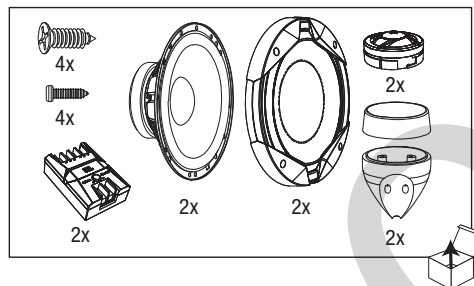

GT7-4

Break off tabs for two-hole mounting
Für die 2-Lochmontierung die Klappen herausbrechen
Languettes sécables pour montage à deux trous
Romper las pestañas para montaje de doble agujero
Afbreektabs voor twee-gatsmontage
Linguette di apertura per montaggio a doppio foro
Bryt av fläkar för två hål montering
Afrækkelige tapper til to-huls-montering
kaksireikäiselle asennukselle
2穴マウント用爪(取付前に折り取る)
折斷用于双孔安裝的接片
Отрывное ушко для двух гнезд крепления
Wytnąć zaślepki, aby zamontować głośnik dwiema
otworami
Guias de furação para montagem de dois orifícios
請折斷垂片以使用兩孔裝設
iki delikli montaj için tirnakları kırın

GT7-86

GT7-5, GT7-6, GT7-96

GT7-5C, GT7-6C

GT7-5C, GT7-6C

GT7-4, GT7-5, GT7-6, GT7-86, GT7-96

GT7-5C, GT7-6C

TECHNISCHE DATEN	ESPECIFICACIONES	СПЕЦИФИКАЦИИ	TEKNIK ÖZELLİKLER	ТЕХНИЧЕСКИЕ ДАННЫЕ
Typ Continuous power handling	4 6-1/2 (160mm x 280mm)	4 6-1/2 (160mm x 280mm)	4 6-1/2 (160mm x 280mm)	4 6-1/2 (160mm x 280mm)
Peak power handling	30W	30W	30W	30W
Frequency response	75Hz - 20kHz	75Hz - 20kHz	75Hz - 20kHz	75Hz - 20kHz
Sensitivity 2.83V/1m	90dB	90dB	90dB	90dB
External diameter	5-1/8" (130mm)	5-1/8" (130mm)	5-1/8" (130mm)	5-1/8" (130mm)
Mounting depth	2" (51mm)	2" (51mm)	2" (51mm)	2" (51mm)

TEKNIK ÖZELLİKLER	ТЕХНИЧЕСКИЕ ДАННЫЕ	СПЕЦИФИКАЦИИ	ESPECIFICACIONES	TECHNISCHE DATEN
Typ Continuous power handling	4 6-1/2 (160mm x 280mm)	4 6-1/2 (160mm x 280mm)	4 6-1/2 (160mm x 280mm)	4 6-1/2 (160mm x 280mm)
Peak power handling	30W	30W	30W	30W
Frequency response	75Hz - 20kHz	75Hz - 20kHz	75Hz - 20kHz	75Hz - 20kHz
Sensitivity 2.83V/1m	90dB	90dB	90dB	90dB
External diameter	5-1/8" (130mm)	5-1/8" (130mm)	5-1/8" (130mm)	5-1/8" (130mm)
Mounting depth	2" (51mm)	2" (51mm)	2" (51mm)	2" (51mm)