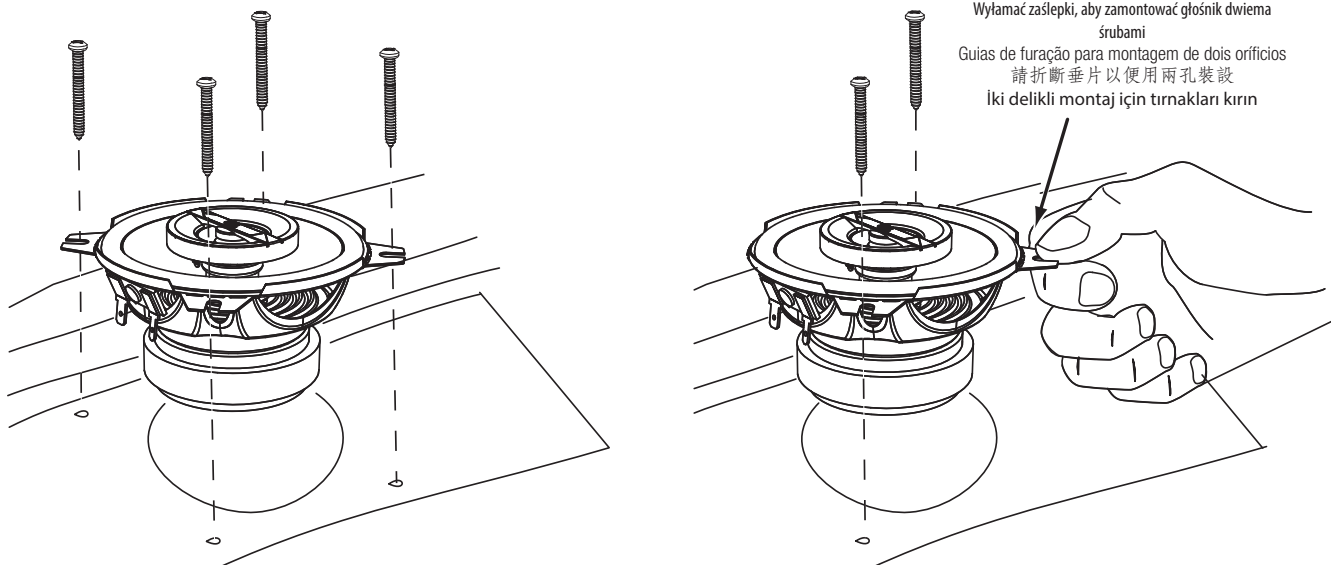

JBL® GT7 SERIES

INSTALLATION MANUAL
EINBAUANLEITUNG
GUIDE D'INSTALLATION
MANUAL DE INSTALACIÓN
MONTAGEHANDLEIDING
INSTALLATIONSANWAL
INSTALLATIONSVELEIDNING
ASENNUSOHJE
取付説明書
PYKOBOTCTBO HO
YCTAHOBKE
PODĚCZNIK INSTALACJI
MANUAL DE INSTALAÇÃO
安設手冊
KURULUM KILAVUZU

GT7-4

Break off tabs for two-hole mounting
Für die 2-Lochmontierung die Klappen herausbrechen
Languettes sécables pour montage à deux trous
Romper las pestañas para montaje de doble agujero
Afbreektabs voor twee-gatsmontage
Linguette di apertura per montaggio a doppio foro
Bryt av fläkar för två hål montering
Afrækkelige tapper til to-huls-montering
kaksireikäiselle asennukselle
2穴マウント用爪(取付前に折り取る)
折斷用于双孔安裝的接片
Отрывное ушко для двух гнезд крепления
Wytnąć zaślepki, aby zamontować głośnik dwiema
otworami
Guias de furação para montagem de dois orifícios
請折斷垂片以使用兩孔裝設
iki delikli montaj için tirnakları kırın