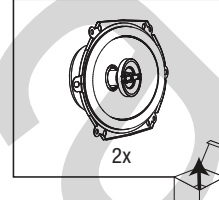

GT7-4

Break off tabs for two-hole mounting
Für die 2-Lochmontierung die Klappen herausbrechen
Languettes sécables pour montage à deux trous
Romper las pestañas para montaje de doble agujero
Afbreektabs voor twee-gatsmontage
Linguette di apertura per montaggio a doppio foro
Bryt av fläkar för två hål montering
Afrækkelige tapper til to-huls-montering
kaksireikäiselle asennukselle
2穴マウント用爪(取付前に折り取る)
折斷用于双孔安裝的接片
Отрывное ушко для двух гнезд крепления
Wytnąć zaślepki, aby zamontować głośnik dwiema
otworami
Guias de furação para montagem de dois orifícios
請折斷垂片以使用兩孔裝設
iki delikli montaj için tirnakları kırın

GT7-86

GT7-5, GT7-6, GT7-96

GT7-5C, GT7-6C

GT7-5C, GT7-6C

GT7-4, GT7-5, GT7-6, GT7-86, GT7-96

GT7-5C, GT7-6C

TECHNISCHE DATEN	ESPECIFICACIONES	СПЕЦИФИКАЦИИ	TEKNIK ÖZELLİKLER	ТЕХНИЧЕСКИЕ ДАННЫЕ
Typ Continuous power handling	4 6-1/2 (160mm x 280mm)	4 6-1/2 (160mm x 280mm)	4 6-1/2 (160mm x 280mm)	4 6-1/2 (160mm x 280mm)
Peak power handling	30W	30W	30W	30W
Frequency response	75Hz - 20kHz	75Hz - 20kHz	75Hz - 20kHz	75Hz - 20kHz
Sensitivity 2.83V/1m	90dB	90dB	90dB	90dB
External diameter	5-1/8" (130mm)	5-1/8" (130mm)	5-1/8" (130mm)	5-1/8" (130mm)
Mounting depth	2" (51mm)	2" (51mm)	2" (51mm)	2" (51mm)