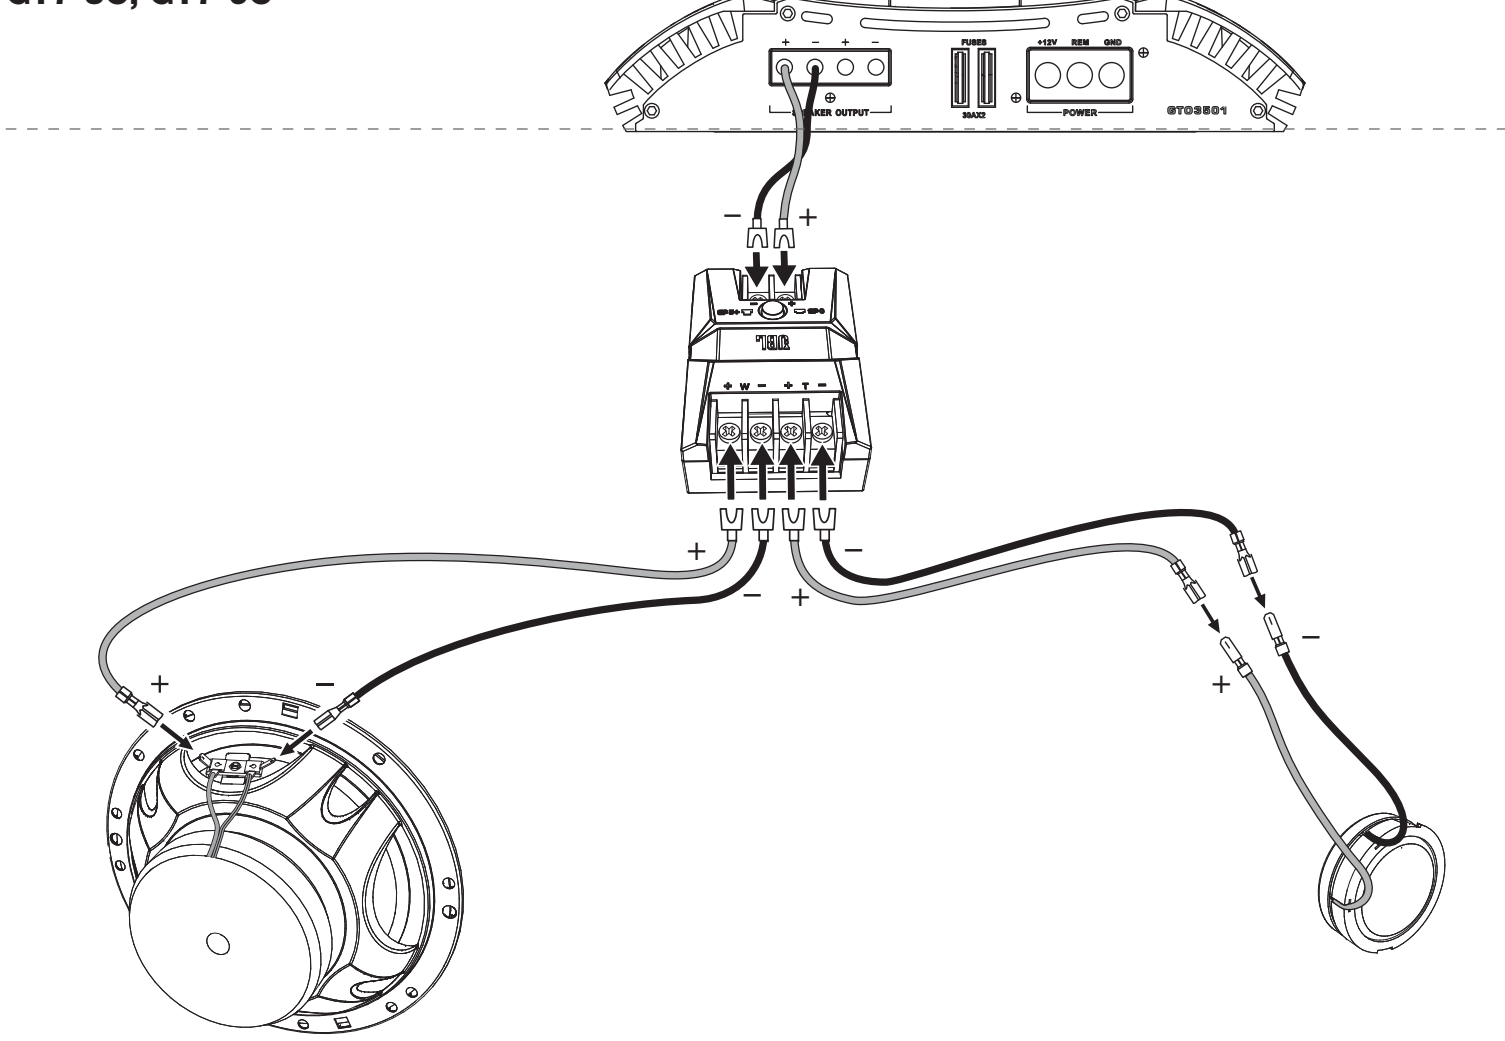

GT7-4

Break off tabs for two-hole mounting
Für die 2-Lochmontierung die Klappen herausbrechen
Languettes sécables pour montage à deux trous
Romper las pestañas para montaje de doble agujero
Afbreektabs voor twee-gatsmontage
Linguette di apertura per montaggio a doppio foro
Bryt av fläkar för två hål montering
Afrækkelige tapper til to-huls-montering
kaksireikäiselle asennukselle
2穴マウント用爪(取付前に折り取る)
折斷用于双孔安裝的接片
Отрывное ушко для двух гнезд крепления
Wytnąć zaślepki, aby zamontować głośnik dwiema
otworami
Guias de furação para montagem de dois orifícios
請折斷垂片以使用兩孔裝設
iki delikli montaj için tirnakları kırın

GT7-86

GT7-5, GT7-6, GT7-96

GT7-5C, GT7-6C

GT7-5C, GT7-6C

GT7-4, GT7-5, GT7-6, GT7-86, GT7-96

GT7-5C, GT7-6C

TECHNISCHE DATEN	ESPECIFICACIONES	СПЕЦИФИКАЦИИ	TEKNIK ÖZELLİKLER	ТЕХНИЧЕСКИЕ ДАННЫЕ
Typ Continuous power handling	4 6-1/2 (160mm x 280mm)	4 6-1/2 (160mm x 280mm)	4 6-1/2 (160mm x 280mm)	4 6-1/2 (160mm x 280mm)
Peak power handling	30W	30W	30W	30W
Frequency response	75Hz - 20kHz	75Hz - 20kHz	75Hz - 20kHz	75Hz - 20kHz
Sensitivity 2.83V/1m	90dB	90dB	90dB	90dB
External diameter	5-1/8" (130mm)	5-1/8" (130mm)	5-1/8" (130mm)	5-1/8" (130mm)
Mounting depth	2" (51mm)	2" (51mm)	2" (51mm)	2" (51mm)