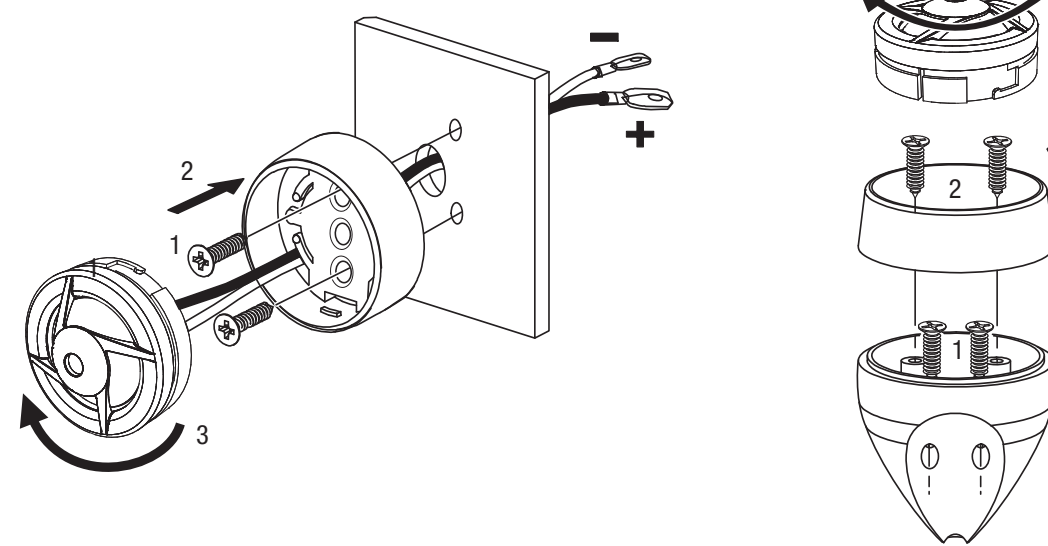

GT7-4

Break off tabs for two-hole mounting
Für die 2-Lochmontierung die Klappen herausbrechen
Languettes sécables pour montage à deux trous
Romper las pestañas para montaje de doble agujero
Afbreektabs voor twee-gatsmontage
Linguette di apertura per montaggio a doppio foro
Bryt av fläkar för två hål montering
Afrækkelige tapper til to-huls-montering
kaksireikäiselle asennukselle
2穴マウント用爪(取付前に折り取る)
折斷用于双孔安裝的接片
Отрывное ушко для двух гнезд крепления
Wytnąć zaślepki, aby zamontować głośnik dwiema
otworami
Guias de furação para montagem de dois orifícios
請折斷垂片以使用兩孔裝設
iki delikli montaj için tirnakları kırın

GT7-86

GT7-5, GT7-6, GT7-96

GT7-5C, GT7-6C

GT7-5C, GT7-6C

GT7-4, GT7-5, GT7-6, GT7-86, GT7-96

GT7-5C, GT7-6C

TECHNISCHE DATEN	ESPECIFICACIONES	СПЕЦИФИКАЦИИ	TEKNIK ÖZELLİKLER	ТЕХНИЧЕСКИЕ ДАННЫЕ
Typ Continuous power handling	4 6-1/2 (160mm x 280mm)	4 6-1/2 (160mm x 280mm)	4 6-1/2 (160mm x 280mm)	4 6-1/2 (160mm x 280mm)
Peak power handling	30W	30W	30W	30W
Frequency response	75Hz - 20kHz	75Hz - 20kHz	75Hz - 20kHz	75Hz - 20kHz
Sensitivity 2.83V/1m	90dB	90dB	90dB	90dB
External diameter	5-1/8" (130mm)	5-1/8" (130mm)	5-1/8" (130mm)	5-1/8" (130mm)
Mounting depth	2" (51mm)	2" (51mm)	2" (51mm)	2" (51mm)