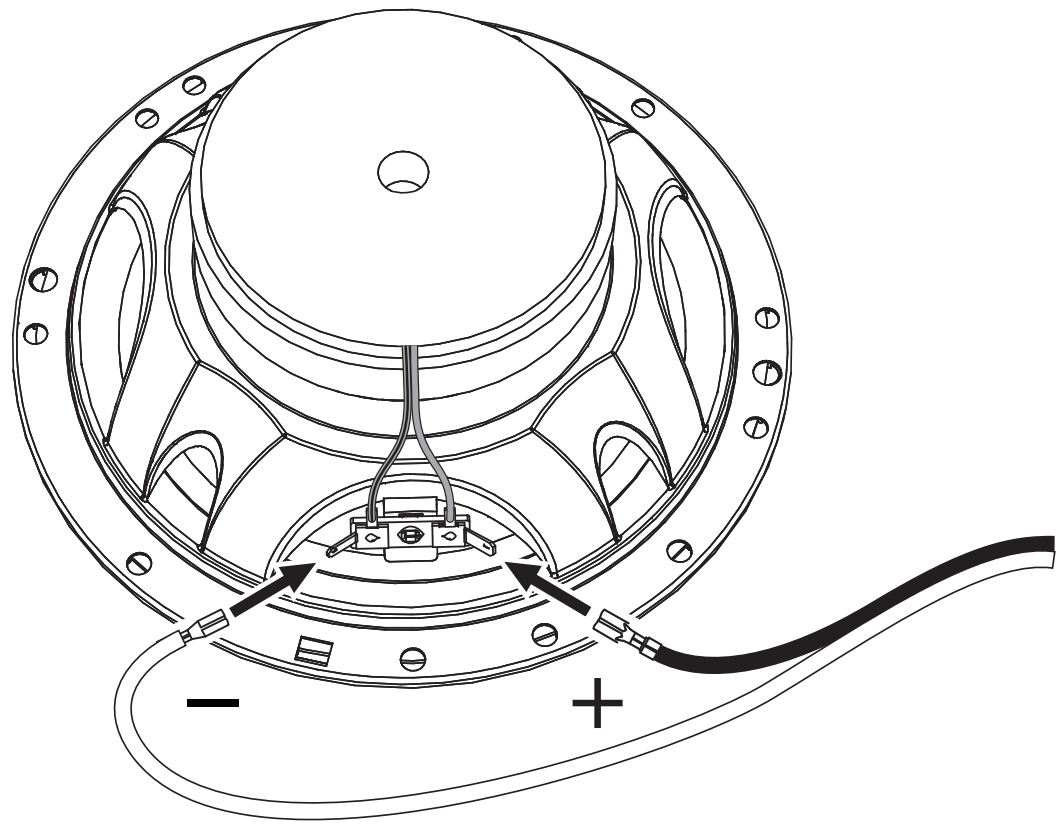

GT7-4

Break off tabs for two-hole mounting
Für die 2-Lochmontierung die Klappen herausbrechen
Languettes sécables pour montage à deux trous
Romper las pestañas para montaje de doble agujero
Afbreektabs voor twee-gatsmontage
Linguette di apertura per montaggio a doppio foro
Bryt av fläkar för två hål montering
Afrækkelige tapper til to-huls-montering
kaksireikäiselle asennukselle
2穴マウント用爪(取付前に折り取る)
折斷用于双孔安裝的接片
Отрывное ушко для двух гнезд крепления
Wytnąć zaślepki, aby zamontować głośnik dwiema
otworami
Guias de furação para montagem de dois orifícios
請折斷垂片以使用兩孔裝設
iki delikli montaj için tirnakları kırın

GT7-86

GT7-5, GT7-6, GT7-96

GT7-5C, GT7-6C

GT7-5C, GT7-6C

GT7-4, GT7-5, GT7-6, GT7-86, GT7-96

GT7-5C, GT7-6C

TECHNISCHE DATEN	ESPECIFICACIONES	СПЕЦИФИКАЦИИ	TEKNIK ÖZELLİKLER	ТЕХНИЧЕСКИЕ ДАННЫЕ
Typ Continuous power handling	4 6-1/2 (160mm x 280mm)	4 6-1/2 (160mm x 280mm)	4 6-1/2 (160mm x 280mm)	4 6-1/2 (160mm x 280mm)
Peak power handling	30W	30W	30W	30W
Frequency response	75Hz - 20kHz	75Hz - 20kHz	75Hz - 20kHz	75Hz - 20kHz
Sensitivity 2.83V/1m	90dB	90dB	90dB	90dB
External diameter	5-1/8" (130mm)	5-1/8" (130mm)	5-1/8" (130mm)	5-1/8" (130mm)
Mounting depth	2" (51mm)	2" (51mm)	2" (51mm)	2" (51mm)

TEKNIK ÖZELLİKLER	ТЕХНИЧЕСКИЕ ДАННЫЕ	СПЕЦИФИКАЦИИ	ESPECIFICACIONES	TECHNISCHE DATEN
Typ Continuous power handling	4 6-1/2 (160mm x 280mm)	4 6-1/2 (160mm x 280mm)	4 6-1/2 (160mm x 280mm)	4 6-1/2 (160mm x 280mm)
Peak power handling	30W	30W	30W	30W
Frequency response	75Hz - 20kHz	75Hz - 20kHz	75Hz - 20kHz	75Hz - 20kHz
Sensitivity 2.83V/1m	90dB	90dB	90dB	90dB
External diameter	5-1/8" (130mm)	5-1/8" (130mm)	5-1/8" (130mm)	5-1/8" (130mm)
Mounting depth	2" (51mm)	2" (51mm)	2" (51mm)	2" (51mm)