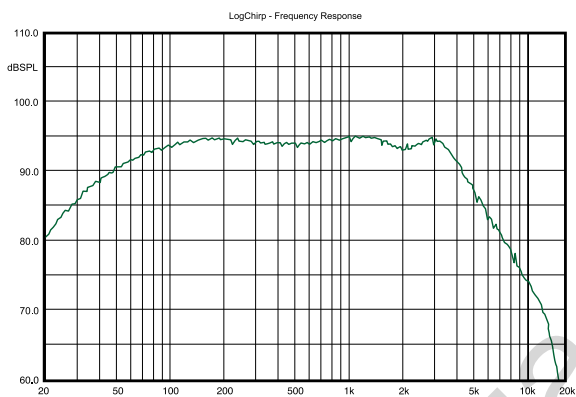

Низкочастотный динамик HGC-2.28W (рис.5.1)