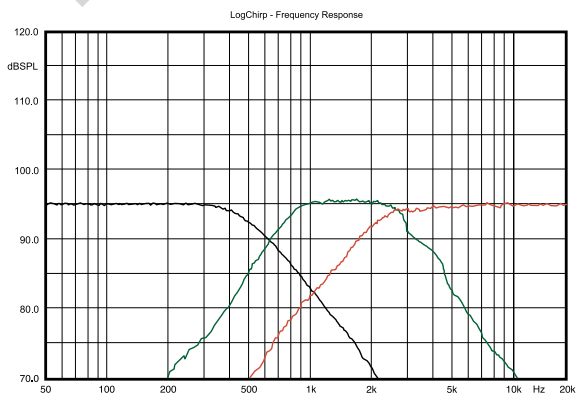

Кроссовер HCR-2.28 (рис.5.3)