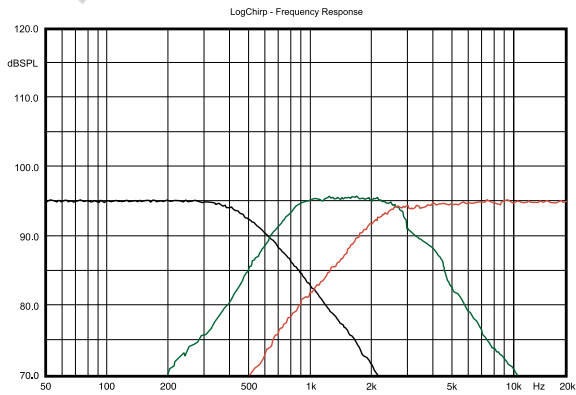

Crossover HCR-2.28 (Fig.5.3)