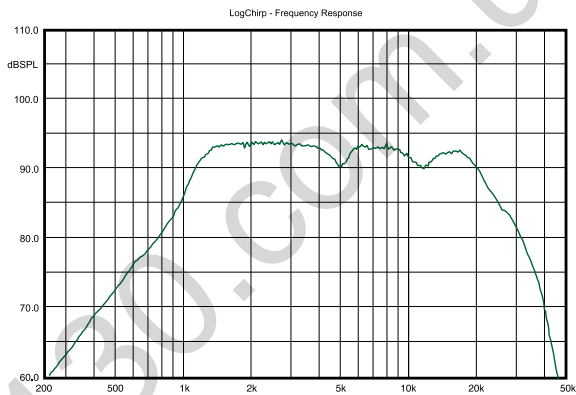

Высокочастотный динамик HGC-2.28T (рис.5.2)