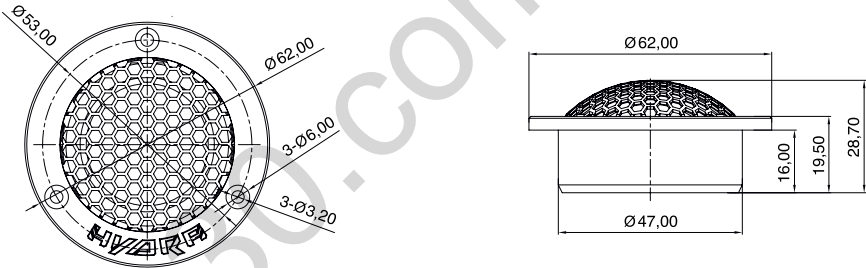

\* Кроссовер HCR-2.28 не входит в базовую комплектацию (приобретается отдельно)

Низкочастотный динамик HGC-2.28W (рис.2.1)

Высокочастотный динамик HGC-2.28Т (рис.2.2)

Вариант 1 (рис.3.1)

Вариант 2 (рис.3.2)