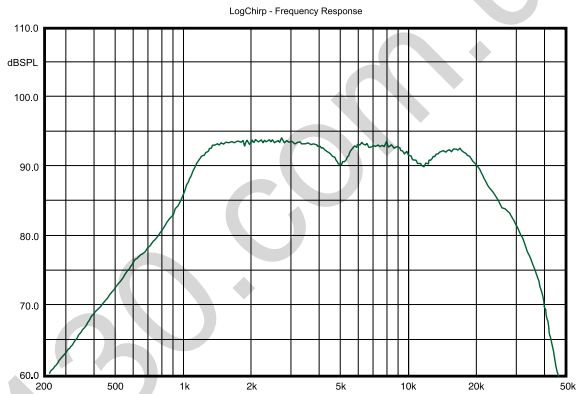

Tweeter HGC-2.28T (Fig.5.2)