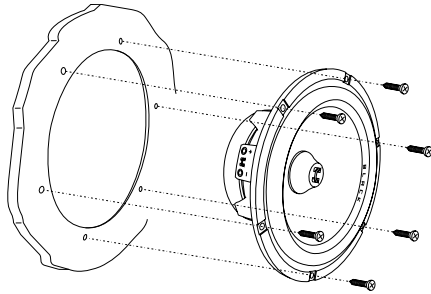

Установка низкочастотного динамика без сетки гриль (рис.1.1)